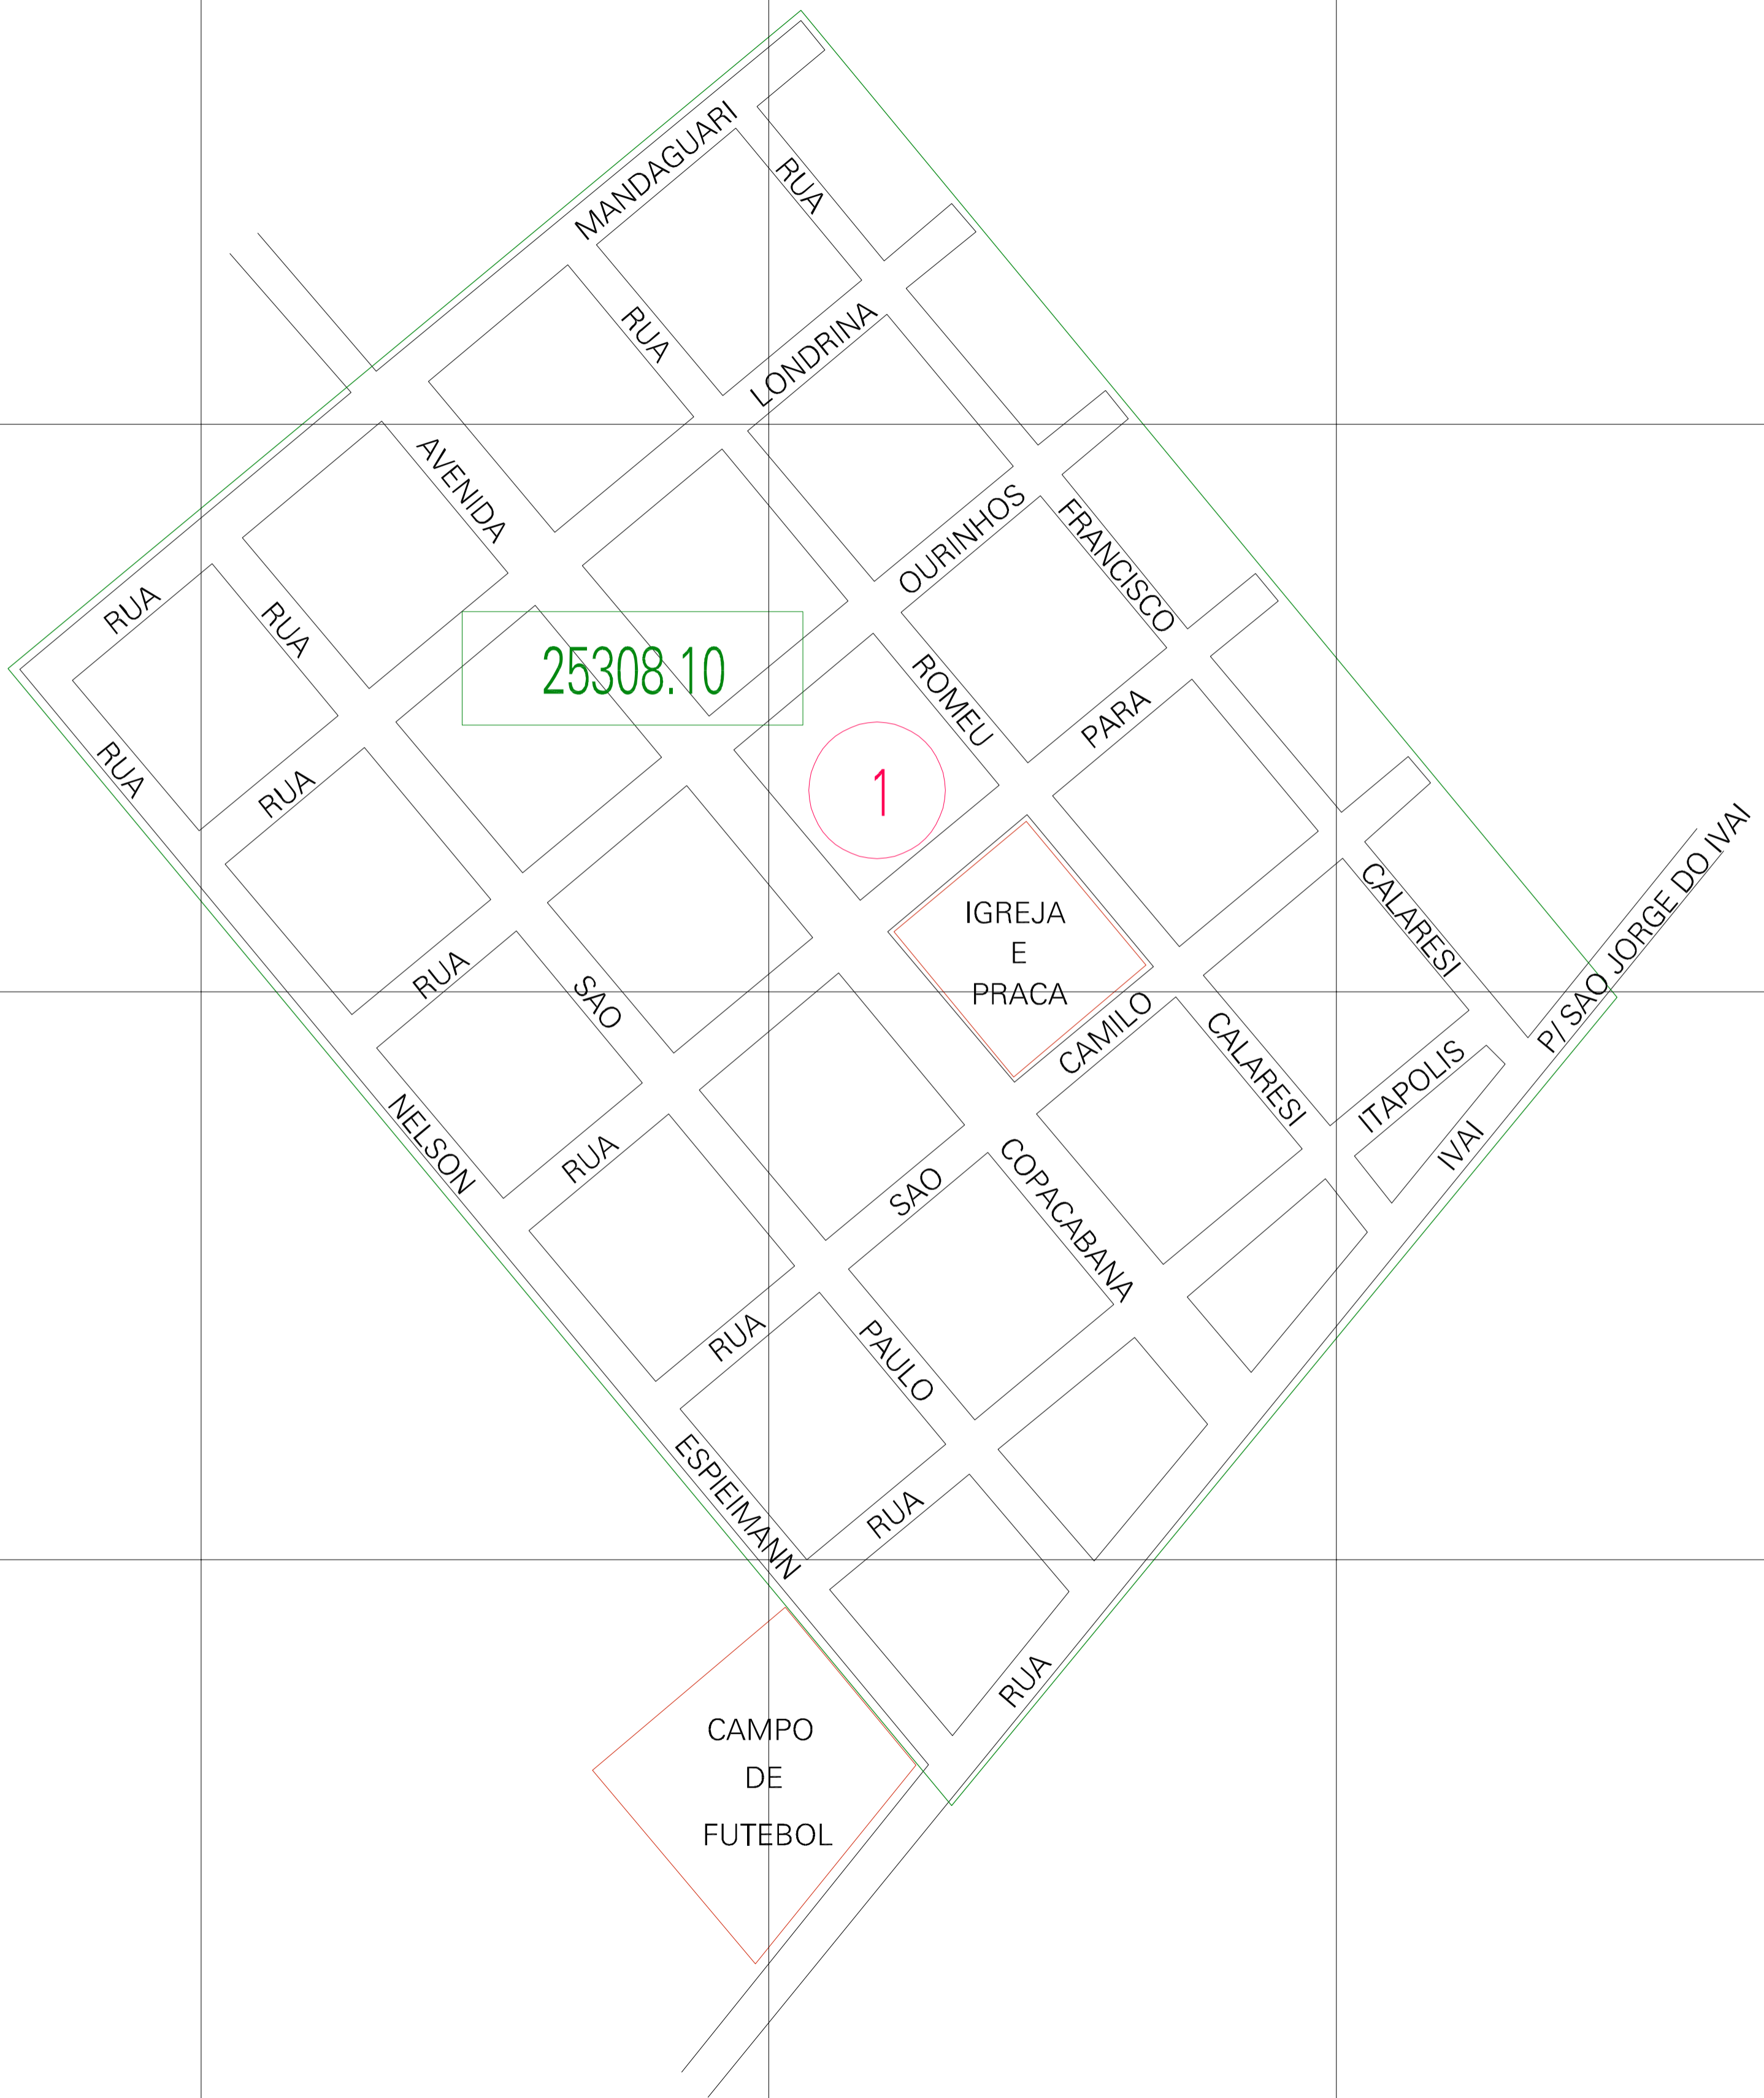

(358.4, 7397.55)

(359.4, 7397.55)

(358.4, 7397.05)

(359.4, 7397.05)

ESTADO DO PARANA
 Município: 41.25308
 SÃO JORGE DO ITAÍ
 Folha : 01 - 01

Arquivo: 412530810.dgn
 Limites(km): (358.15, 7396.8) - (359.65, 7397.8)

- LEGENDA**
- LIMITES**
- Município ou Perímetro Urbano
 - Distrito
 - Subdistrito, RA, Zona ou similar
 - Bairro ou similar
 - Sector Censitário
- CODIGOS**
- 22306.05 Distrito (cod. do município + cod. do distrito)
 - 05.06 Subdistrito (cod. do distrito + cod. do subdistrito)
 - 003 Bairro (cod. do bairro no município)
 - 25 Sector (número do setor no distrito ou subdistrito)

MAPA URBANO DIGITAL
 FOLHA A1