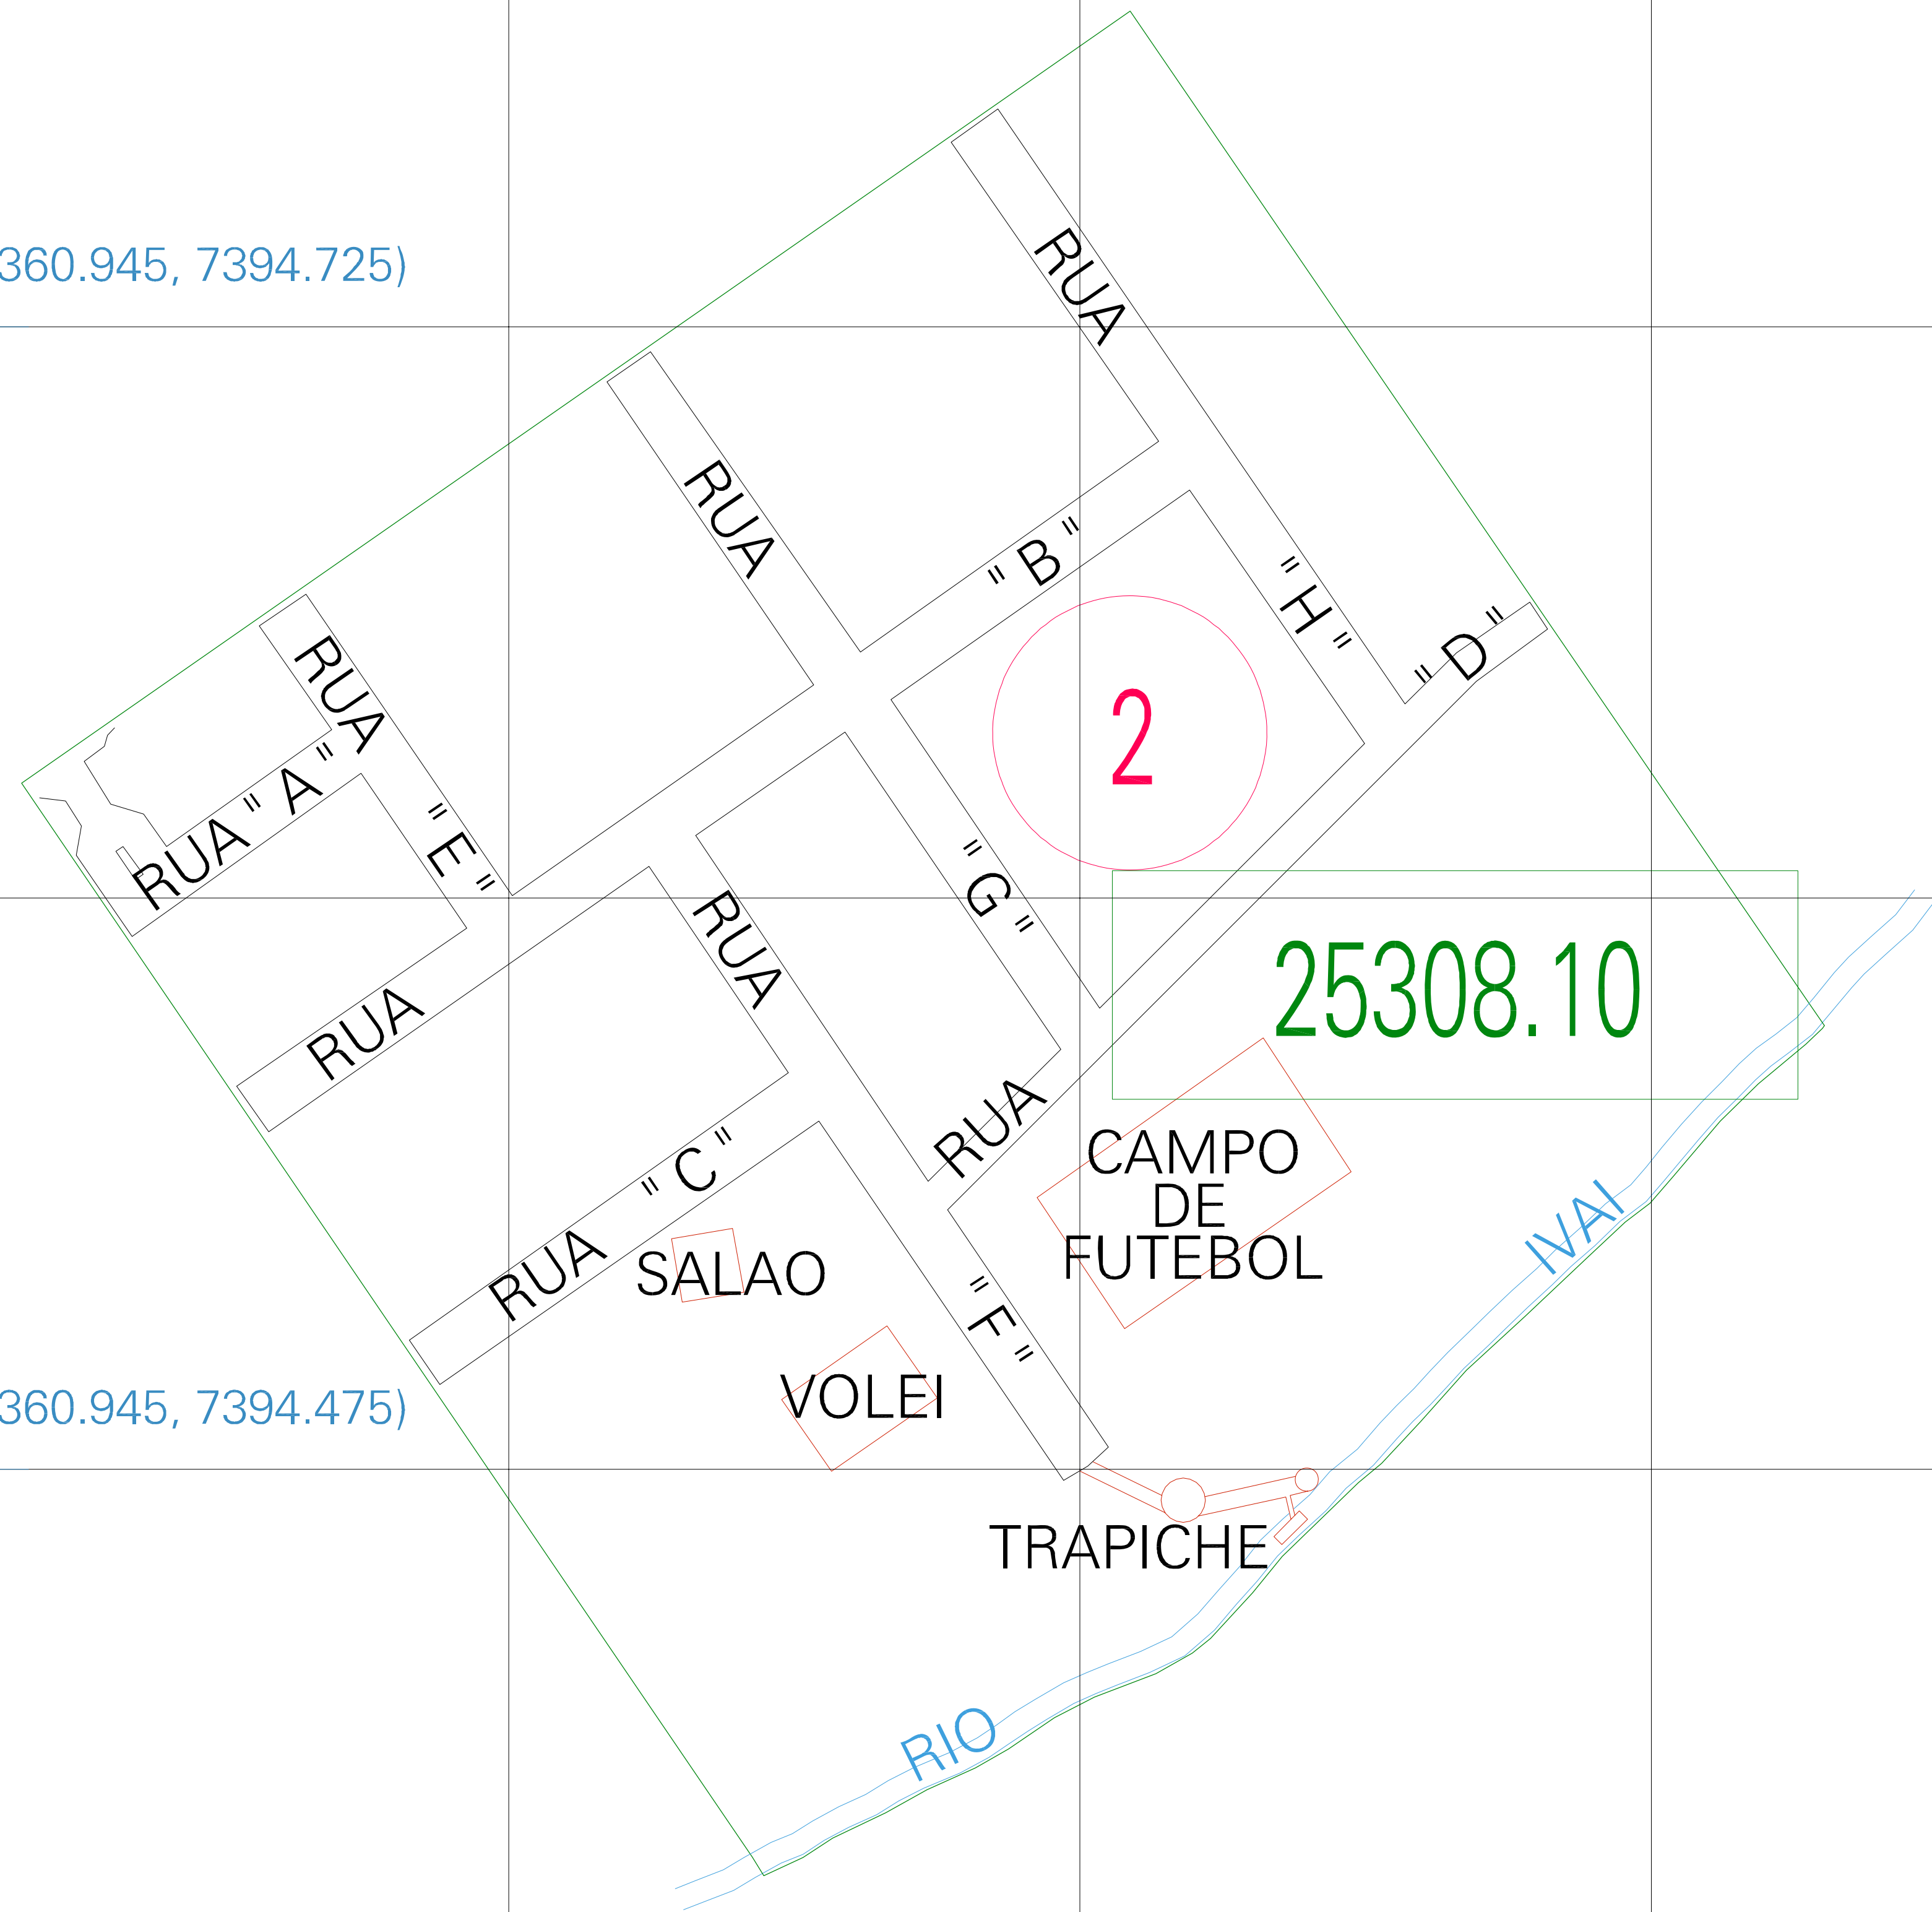

(360.945, 7394.725)

(361.445, 7394.725)

(360.945, 7394.475)

(361.445, 7394.475)

ESTADO DO PARANA
 Município: 41.25308
 SÃO JORGE DO IVAÍ
 Folha : 01 - 01
 Arquivo: 4125308aui2.dgn
 Limites(km): (360.82, 7394.35) - (361.57, 7394.85)

- LEGENDA**
- LIMITES**
- Município ou Perímetro Urbano
 - Distrito
 - Subdistrito, RA, Zona ou similar
 - Bairro ou similar
 - Sector Constatário
- CODIGOS**
- 22308.05 Distrito (cod. do município + cod. do distrito)
 - 05.06 Subdistrito (cod. do distrito + cod. do subdistrito)
 - 003 Bairro (cod. do bairro no município)
 - 25 Sector (número do setor no distrito ou subdistrito)