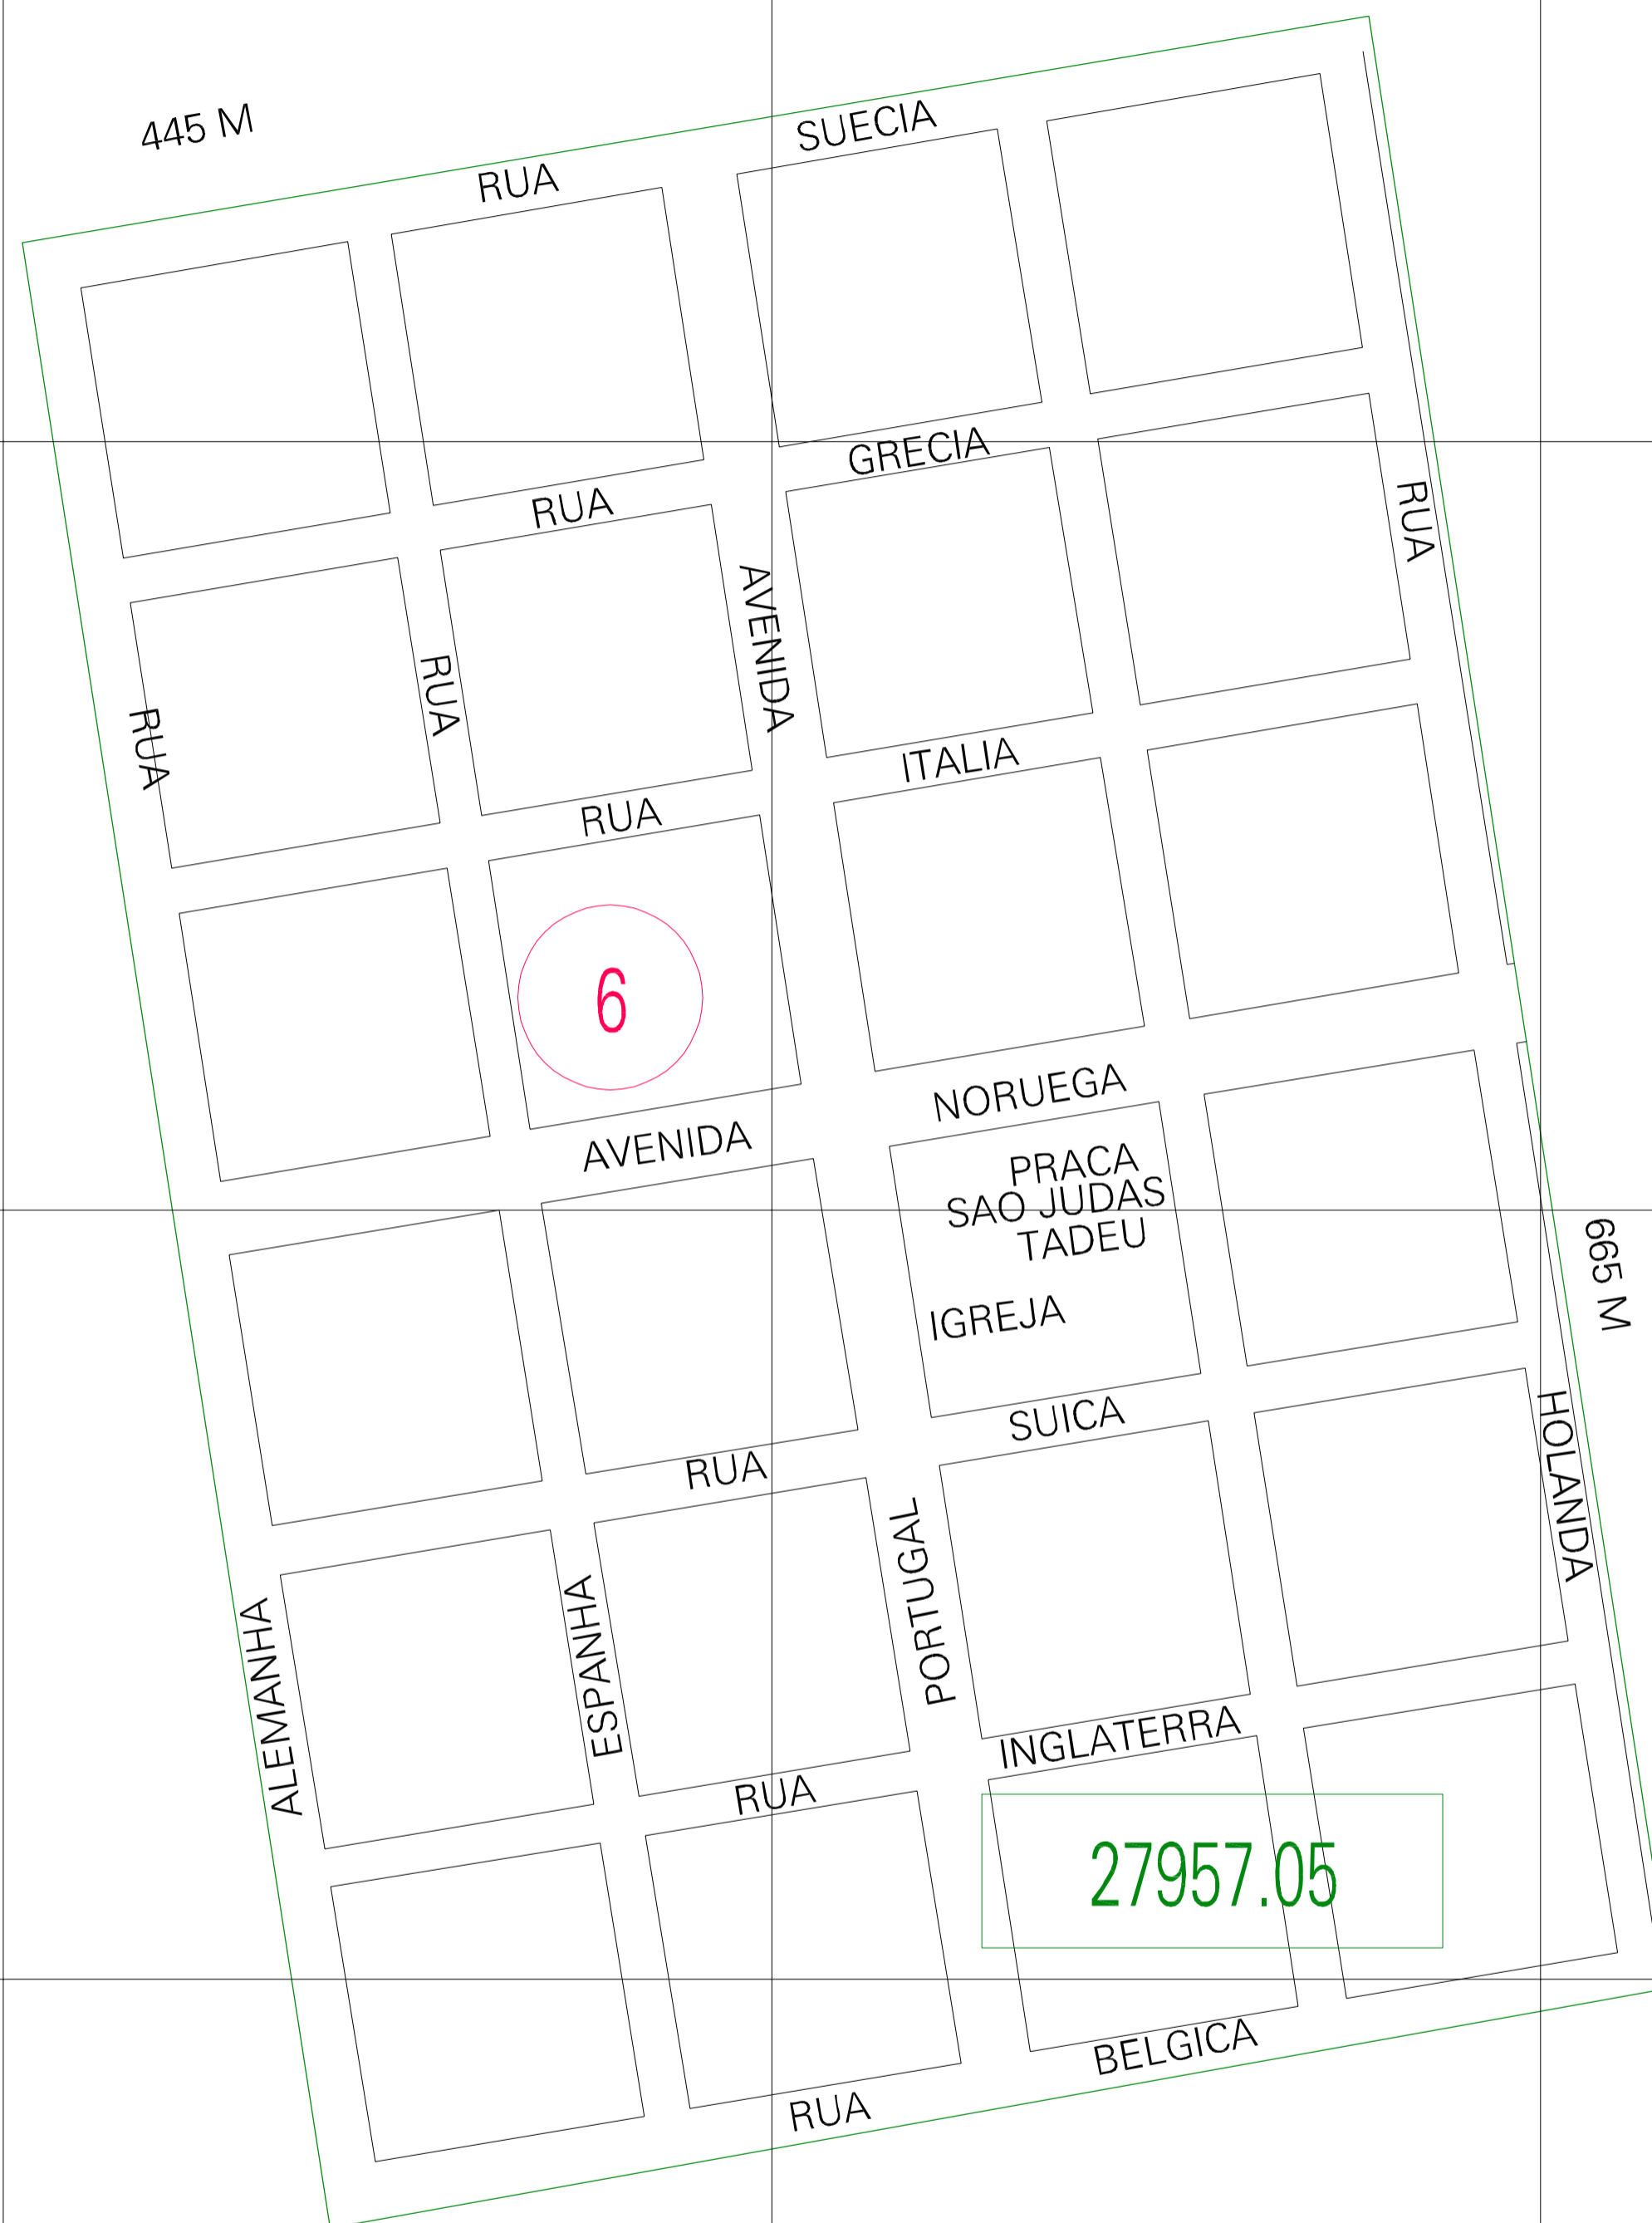

(249.5, 7272.27)

(250.5, 7272.27)

(249.5, 7271.77)

(250.5, 7271.77)

ESTADO DO PARANA

Município: 41.27957

TUPÃSSI

Folha : 01 - 01

Arquivo: 4127957aui1.dgn

LEGENDA

- LIMITES
  - Município ou Perimetro Urbano
  - Distrito
  - Subdistrito, RA, Zona ou similar
  - Bairro ou similar
  - Sector Censitário

CODIGOS

- 22306.05 Distrito (cod. do município + cod. do distrito)
- 05.06 Subdistrito (cod. do distrito + cod. do subdistrito)
- 003 Bairro (cod. do bairro no município)
- 25 Sector (número do setor no distrito ou subdistrito)

Articulação de Folhas

MAPA URBANO DIGITAL FOLHA A1