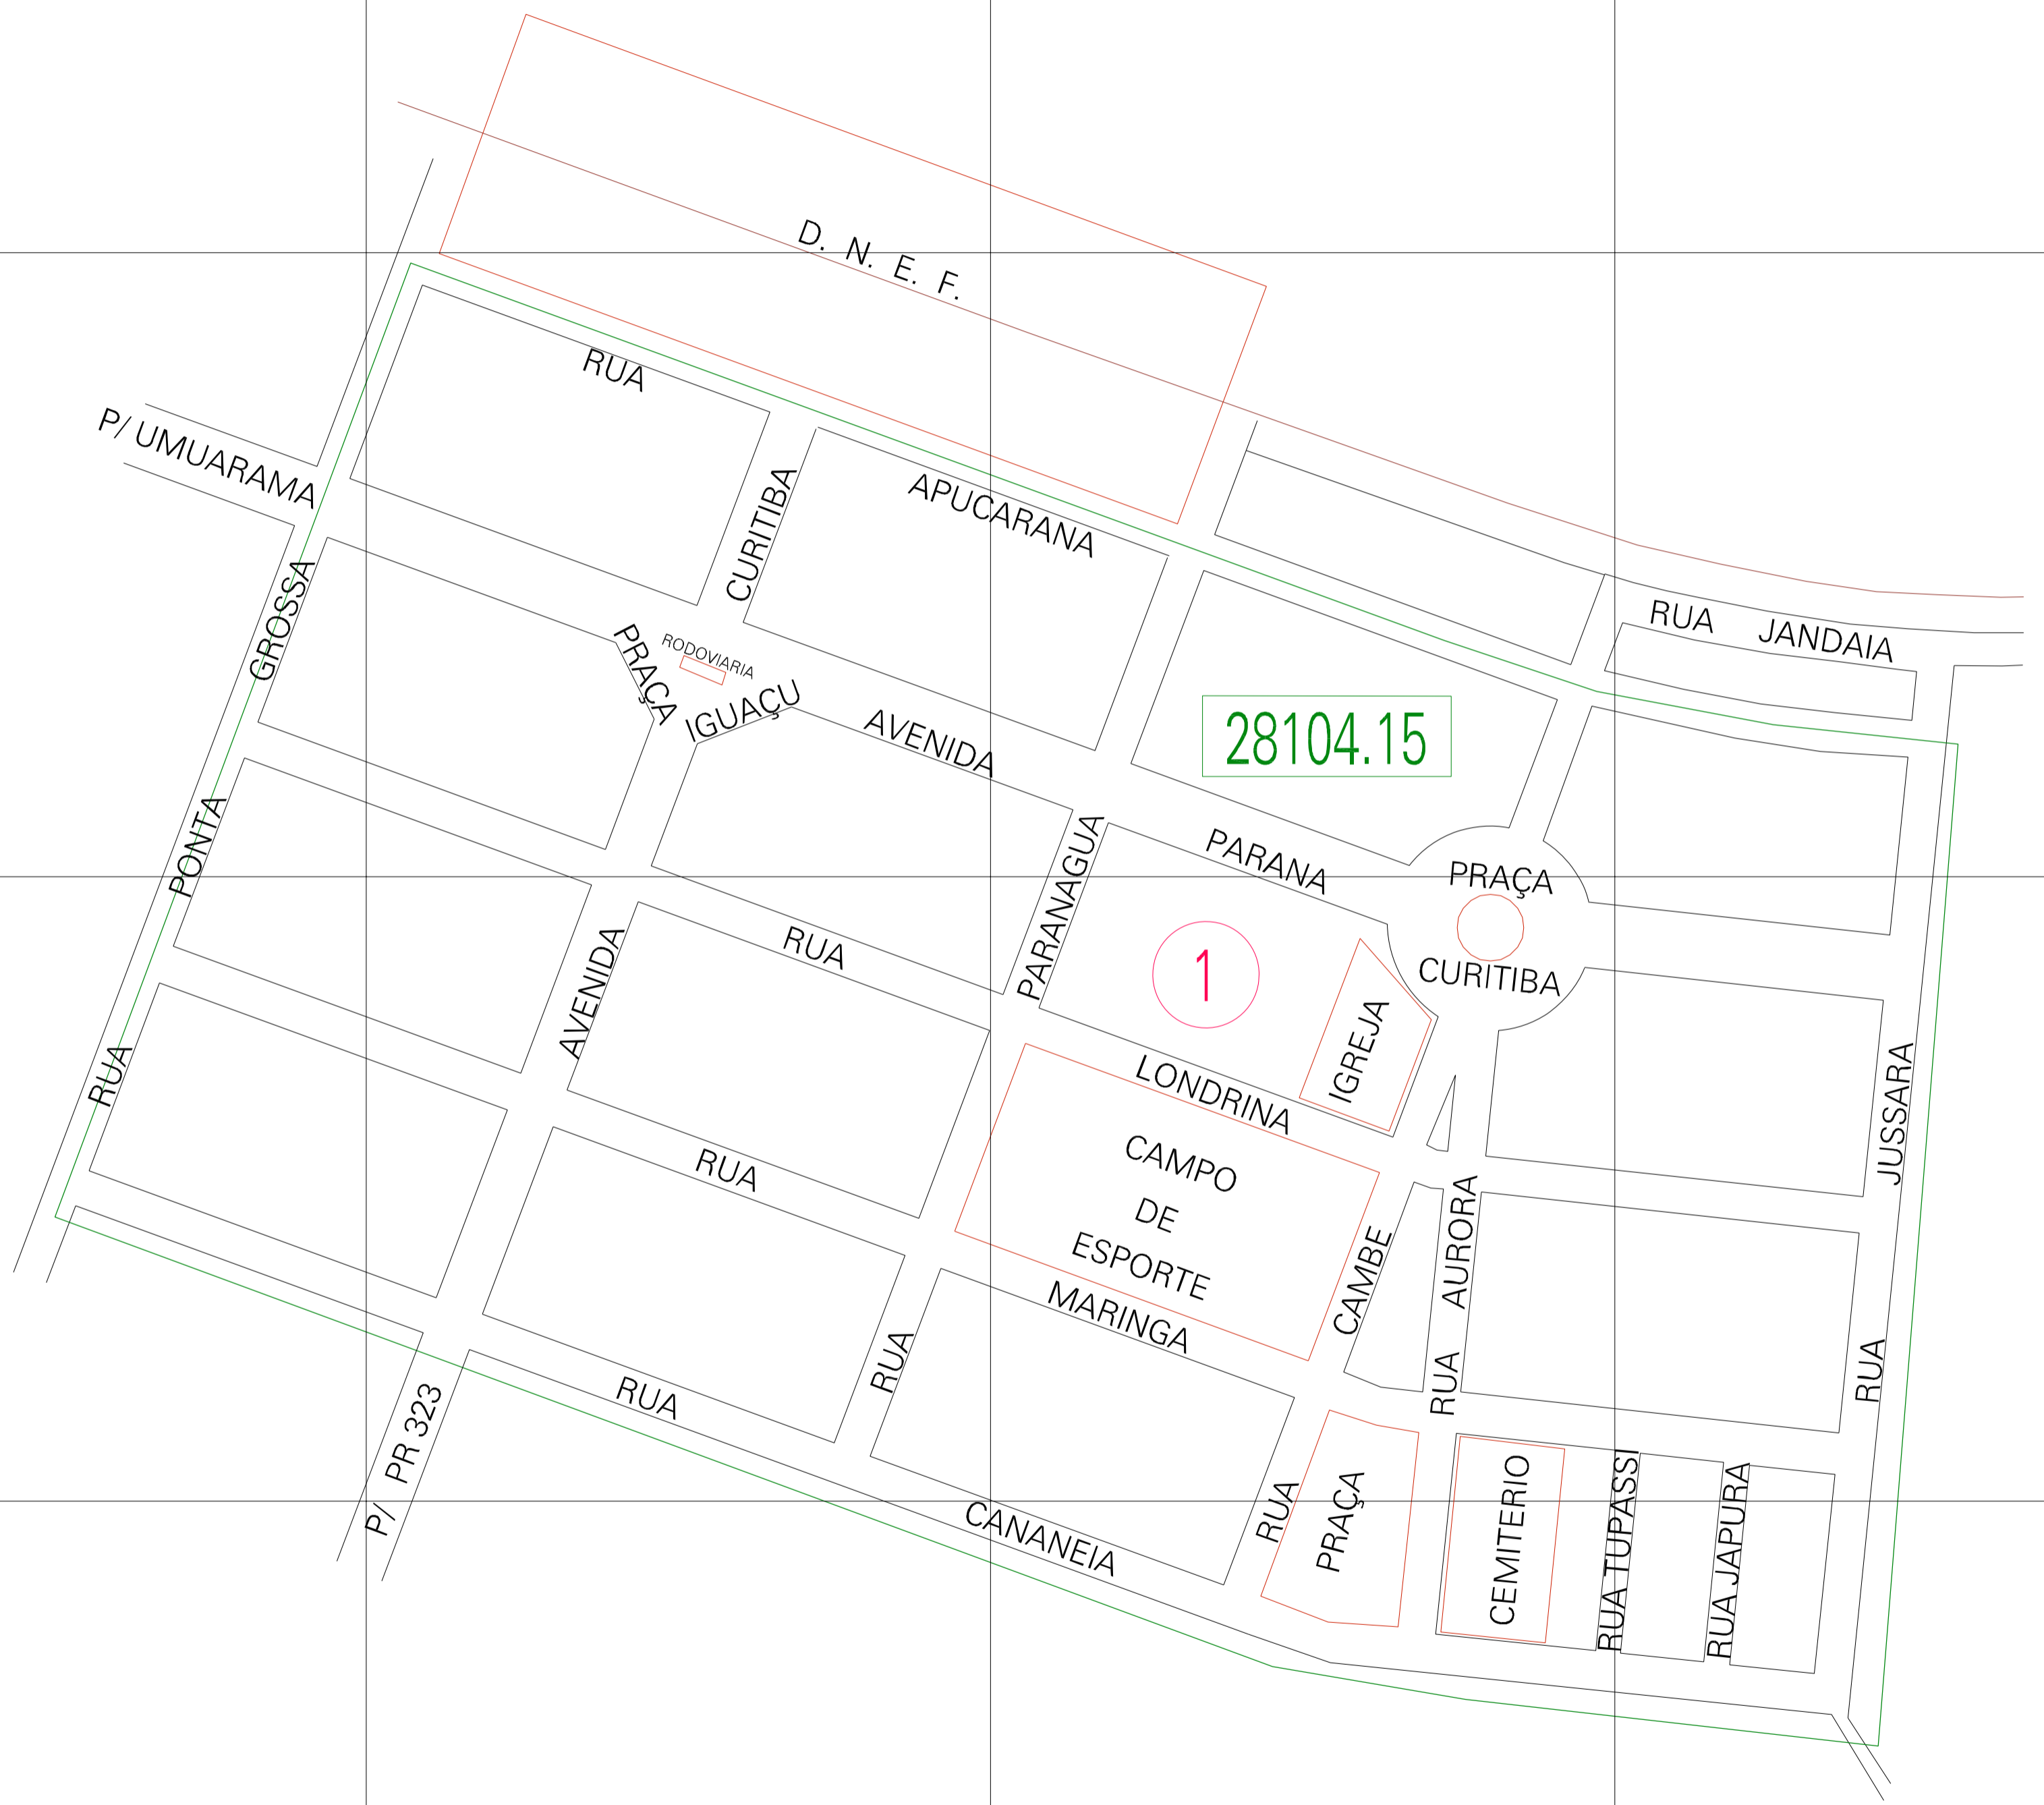

(275.4, 7369.95)

(276.4, 7369.95)

(275.4, 7369.45)

(276.4, 7369.45)

ESTADO DO PARANA
 Município: 41.28104
 UMUARAMA
 Folha : 01 - 01
 Arquivo: 412810415.dgn
 Limites(km): (275.15, 7369.2) - (276.65, 7370.2)

- LEGENDA**
- LIMITES**
- Município ou Perímetro Urbano
 - Distrito
 - Subdistrito, RA, Zona ou similar
 - Bairro ou similar
 - Setor Censitário
- CODIGOS**
- 22306.05 Distrito (cod. do município + cod. do distrito)
 - 05.06 Subdistrito (cod. do distrito + cod. do subdistrito)
 - 003 Bairro (cod. do bairro no município)
 - 25 Setor (número do setor no distrito ou subdistrito)

MAPA URBANO DIGITAL
 FOLHA A1