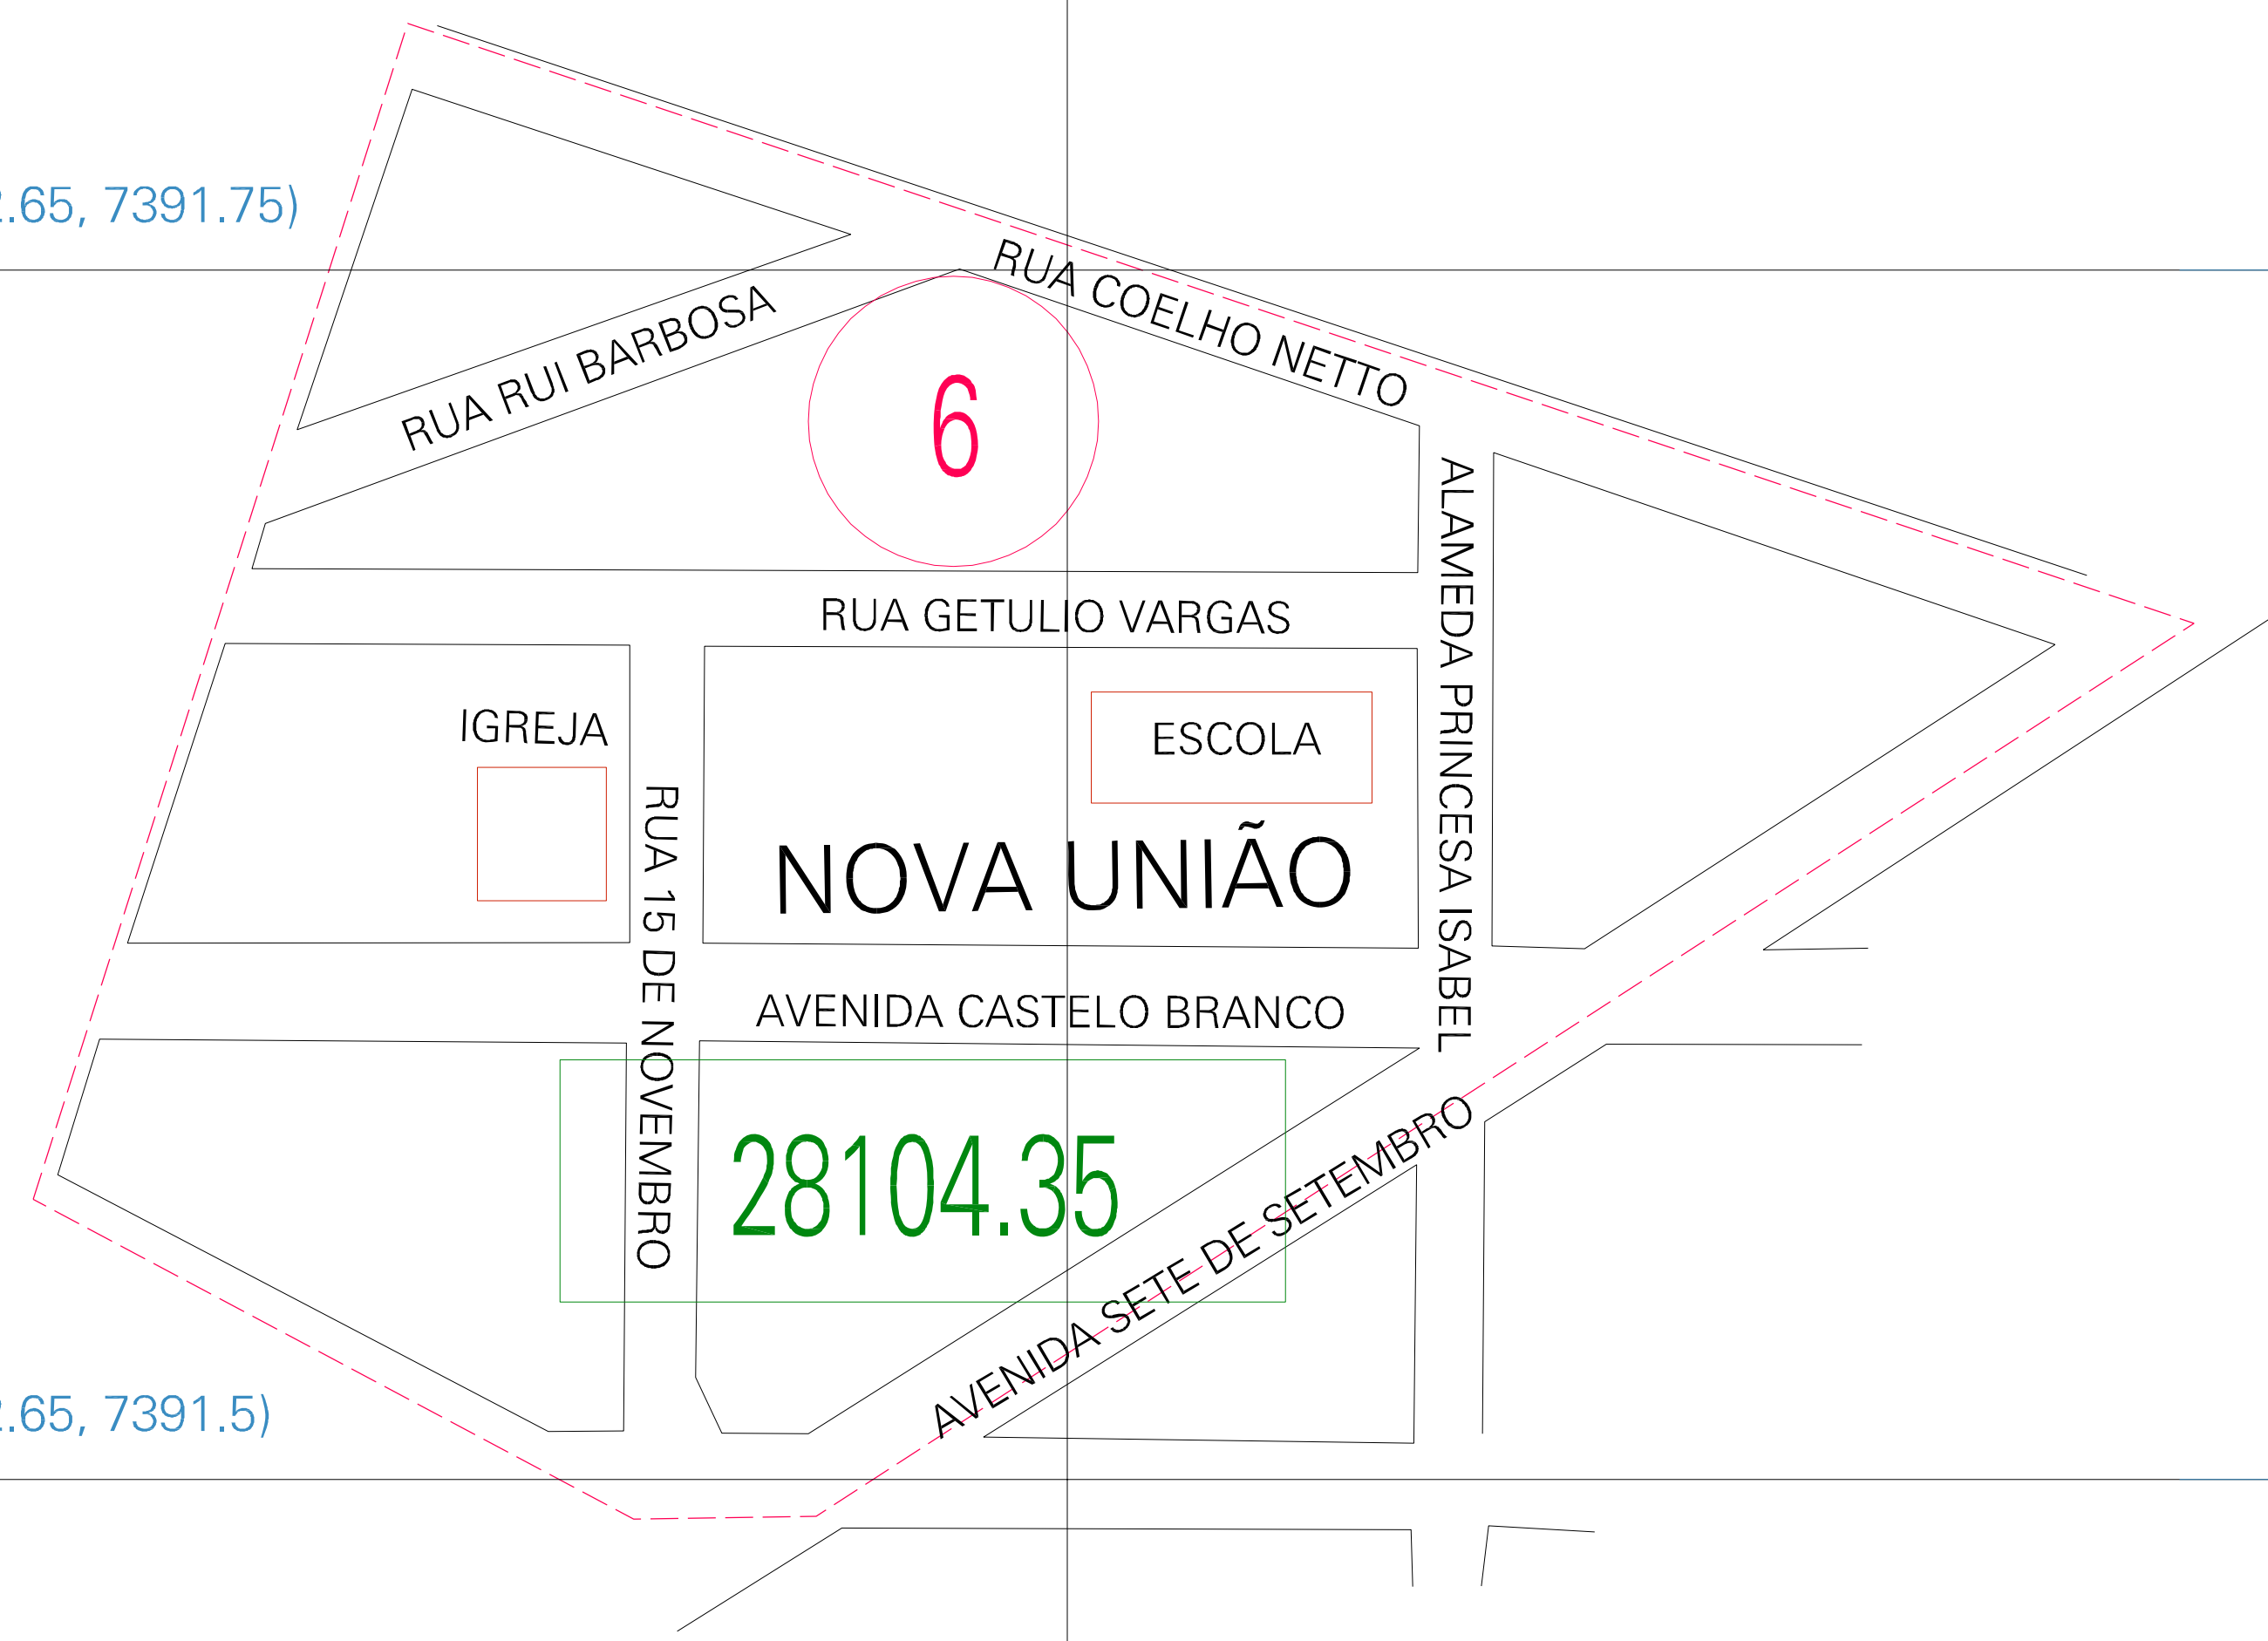

(262.65, 7391.75)

(263.15, 7391.75)

(262.65, 7391.5)

(263.15, 7391.5)

ESTADO DO PARANA  
 Município: 41.28104  
 UMUARAMA  
 Folha : 01 - 01  
 Arquivo: 4128104aeu1.dgn  
 Limites(km): ( 262.4, 7391.25) - ( 263.4, 7392.00)

- LEGENDA**
- LIMITES**
- Munícipio ou Perimetro Urbano
  - Distrito
  - Subdistrito, RA, Zona ou similar
  - Bairro ou similar
  - Sector Censitário
- CODIGOS**
- 22306.05 Distrito (cod. do município + cod. do distrito)
  - 06.06 Subdistrito (cod. do distrito + cod. do subdistrito)
  - 003 Bairro (cod. do bairro no município)
  - 25 Sector (número do sector no distrito ou subdistrito)