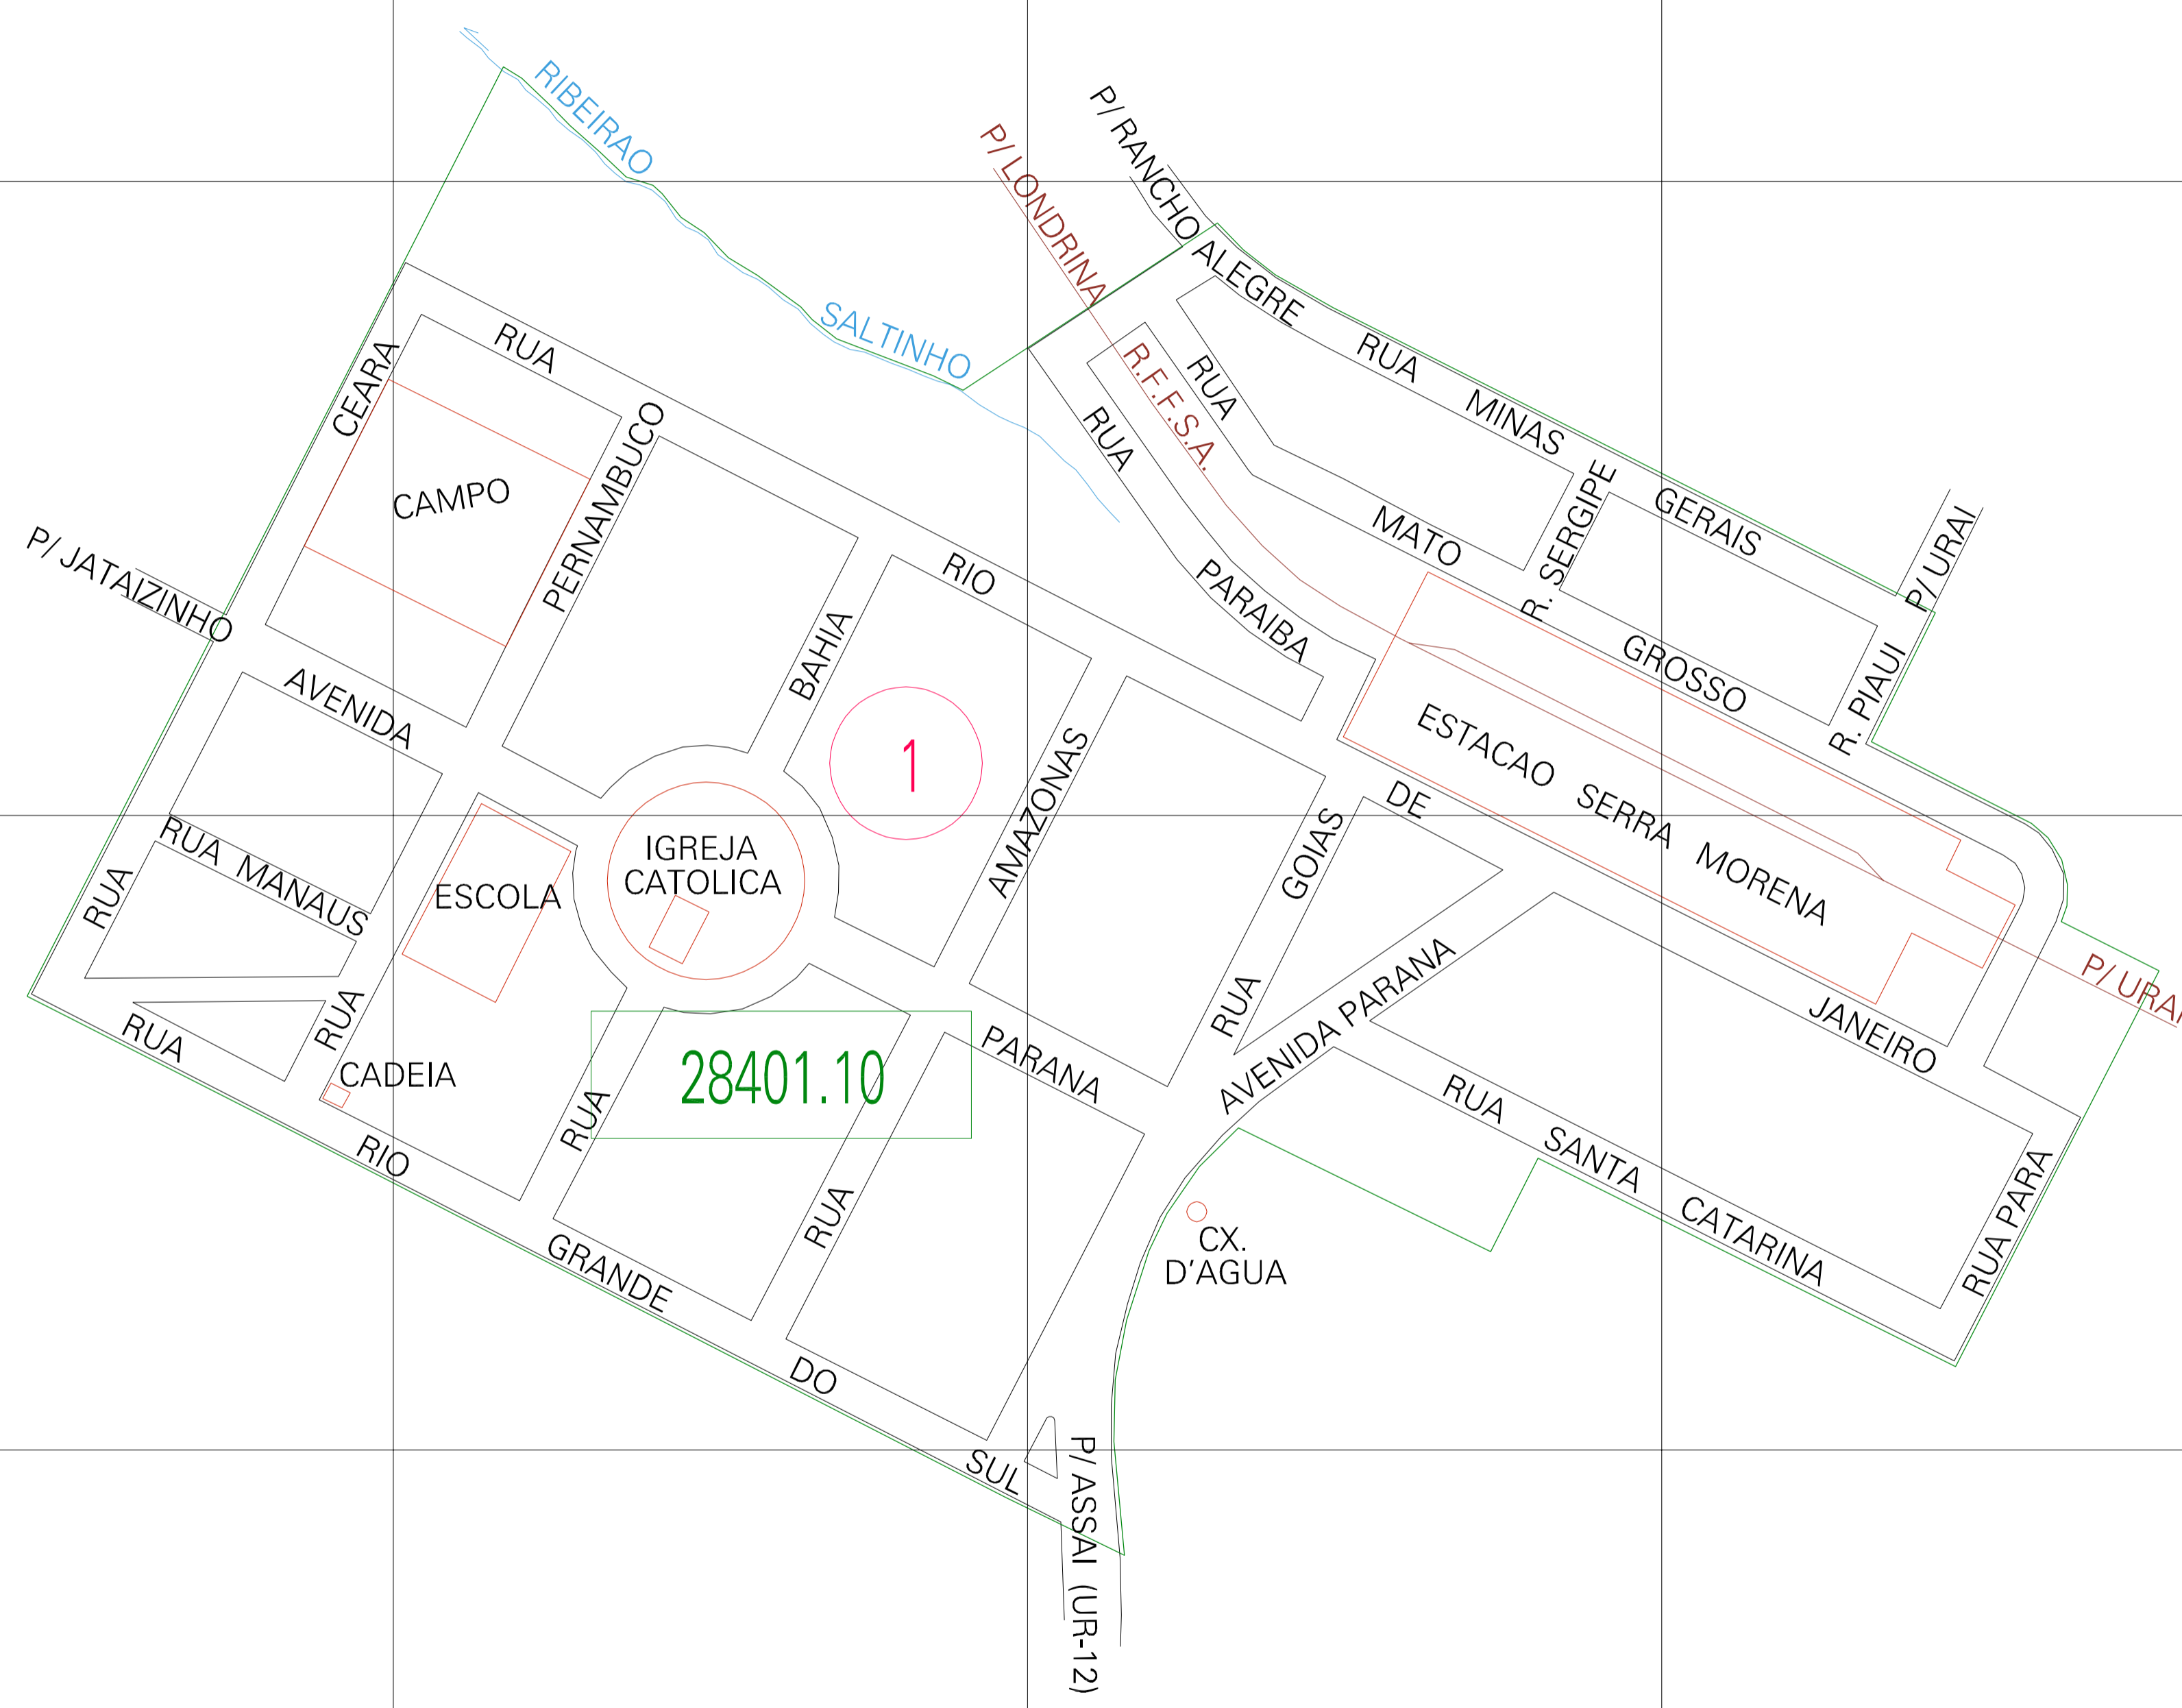

(513.6, 7431.45)

(514.6, 7431.45)

(513.6, 7430.95)

(514.6, 7430.95)

ESTADO DO PARANA
Município: 41.28401
URAI
Folha : 01 - 01
Arquivo: 412840110.dgn
Limites(km): (513.35, 7430.7) - (514.85, 7431.7)

LEGENDA

- LIMITES**
- Município ou Perimetro Urbano
 - Distrito
 - Subdistrito, RA, Zona ou similar
 - Bairro ou similar
 - Setor Censitário
- CODIGOS**
- 22306.05 Distrito (cod. do município + cod. do distrito)
 - 05.06 Subdistrito (cod. do distrito + cod. do subdistrito)
 - 003 Bairro (cod. do bairro no município)
 - 25 Setor (número do setor no distrito ou subdistrito)

Articulação de Folhas

MAPA URBANO DIGITAL
FOLHA A1