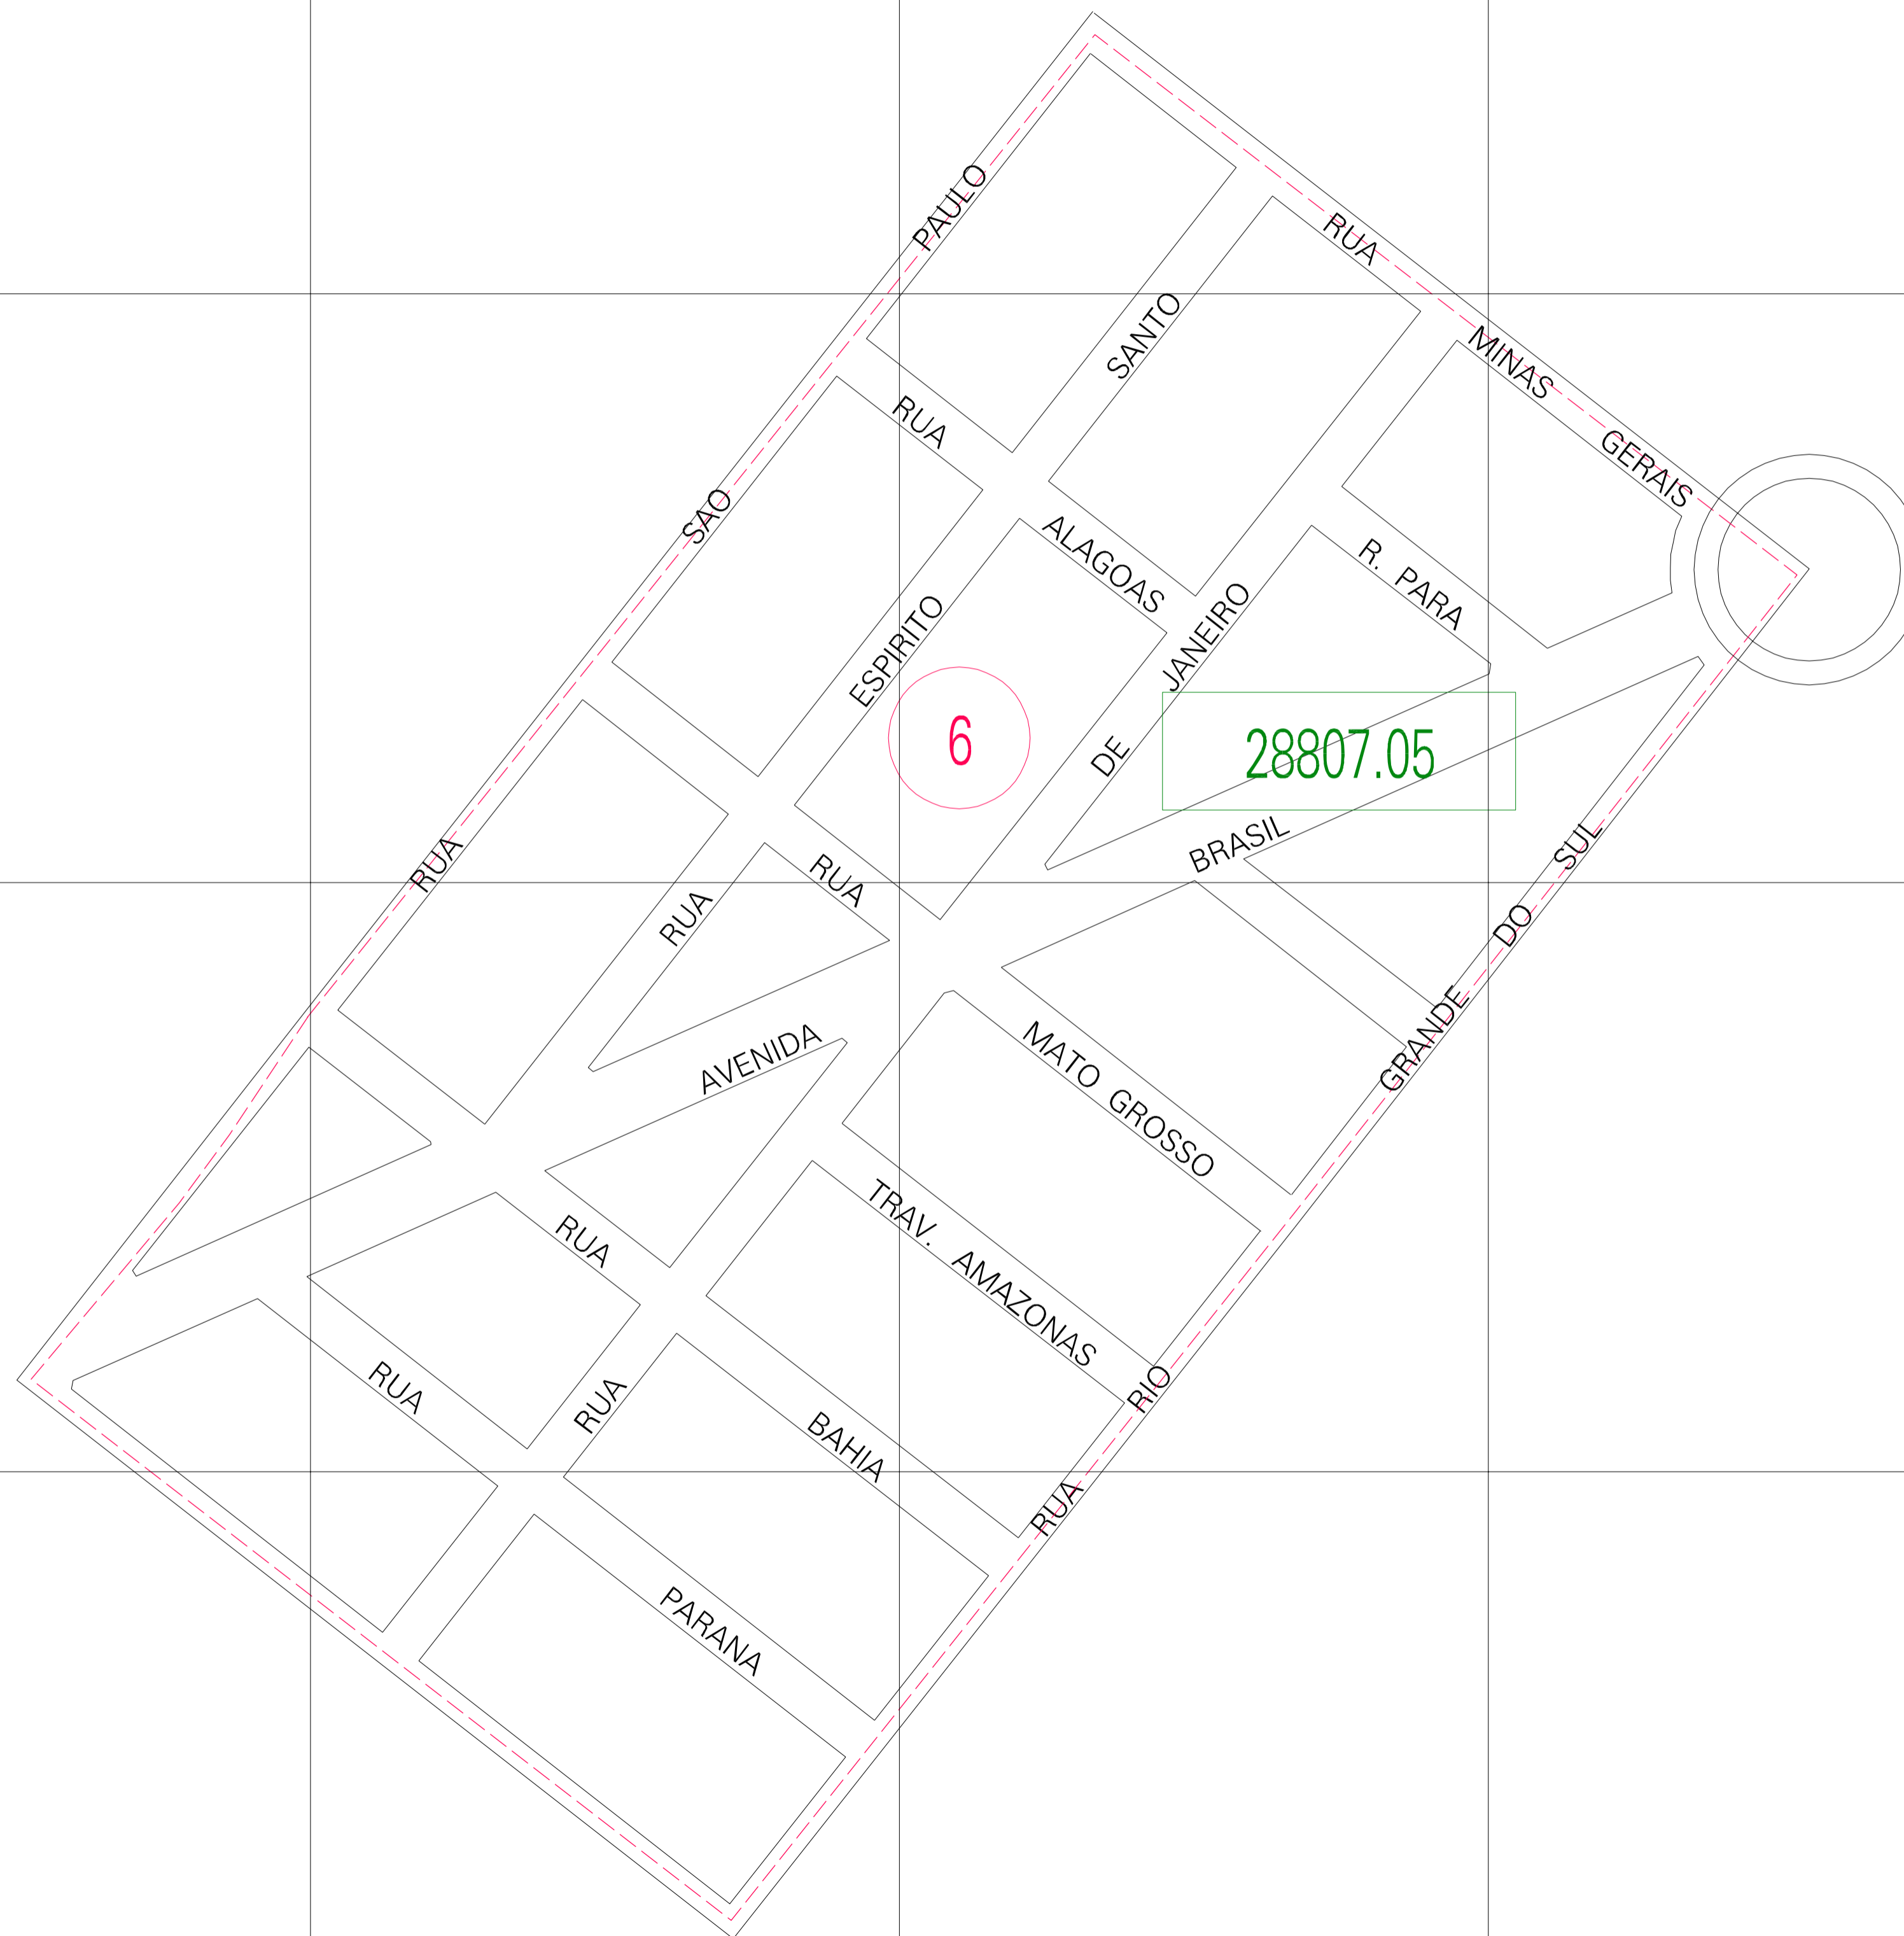

PATRIMONIO ELISA

(232.02, 7370.93)

(233.02, 7370.93)

(232.02, 7370.43)

(233.02, 7370.43)

ESTADO DO PARANA

Município: 41.28807

XAMBRÊ

Folha : 01 - 01

Arquivo: 412880700001.dgn

LEGENDA

1. **LIMITES**
2. Município ou Perimetro Urbano
   - Distrito
   - Subdistrito, RA, Zona ou similar
   - Bairro ou similar
   - Sector Censitário

1. **CODIGOS**
- 22306.05 Distrito (cod. do município + cod. do distrito)
  - 05.06 Subdistrito (cod. do distrito + cod. do subdistrito)
  - 003 Bairro (cod. do bairro no município)
  - 25 Sector (número do setor no distrito ou subdistrito)

Articulação de Folhas

MAPA URBANO DIGITAL FOLHA A1