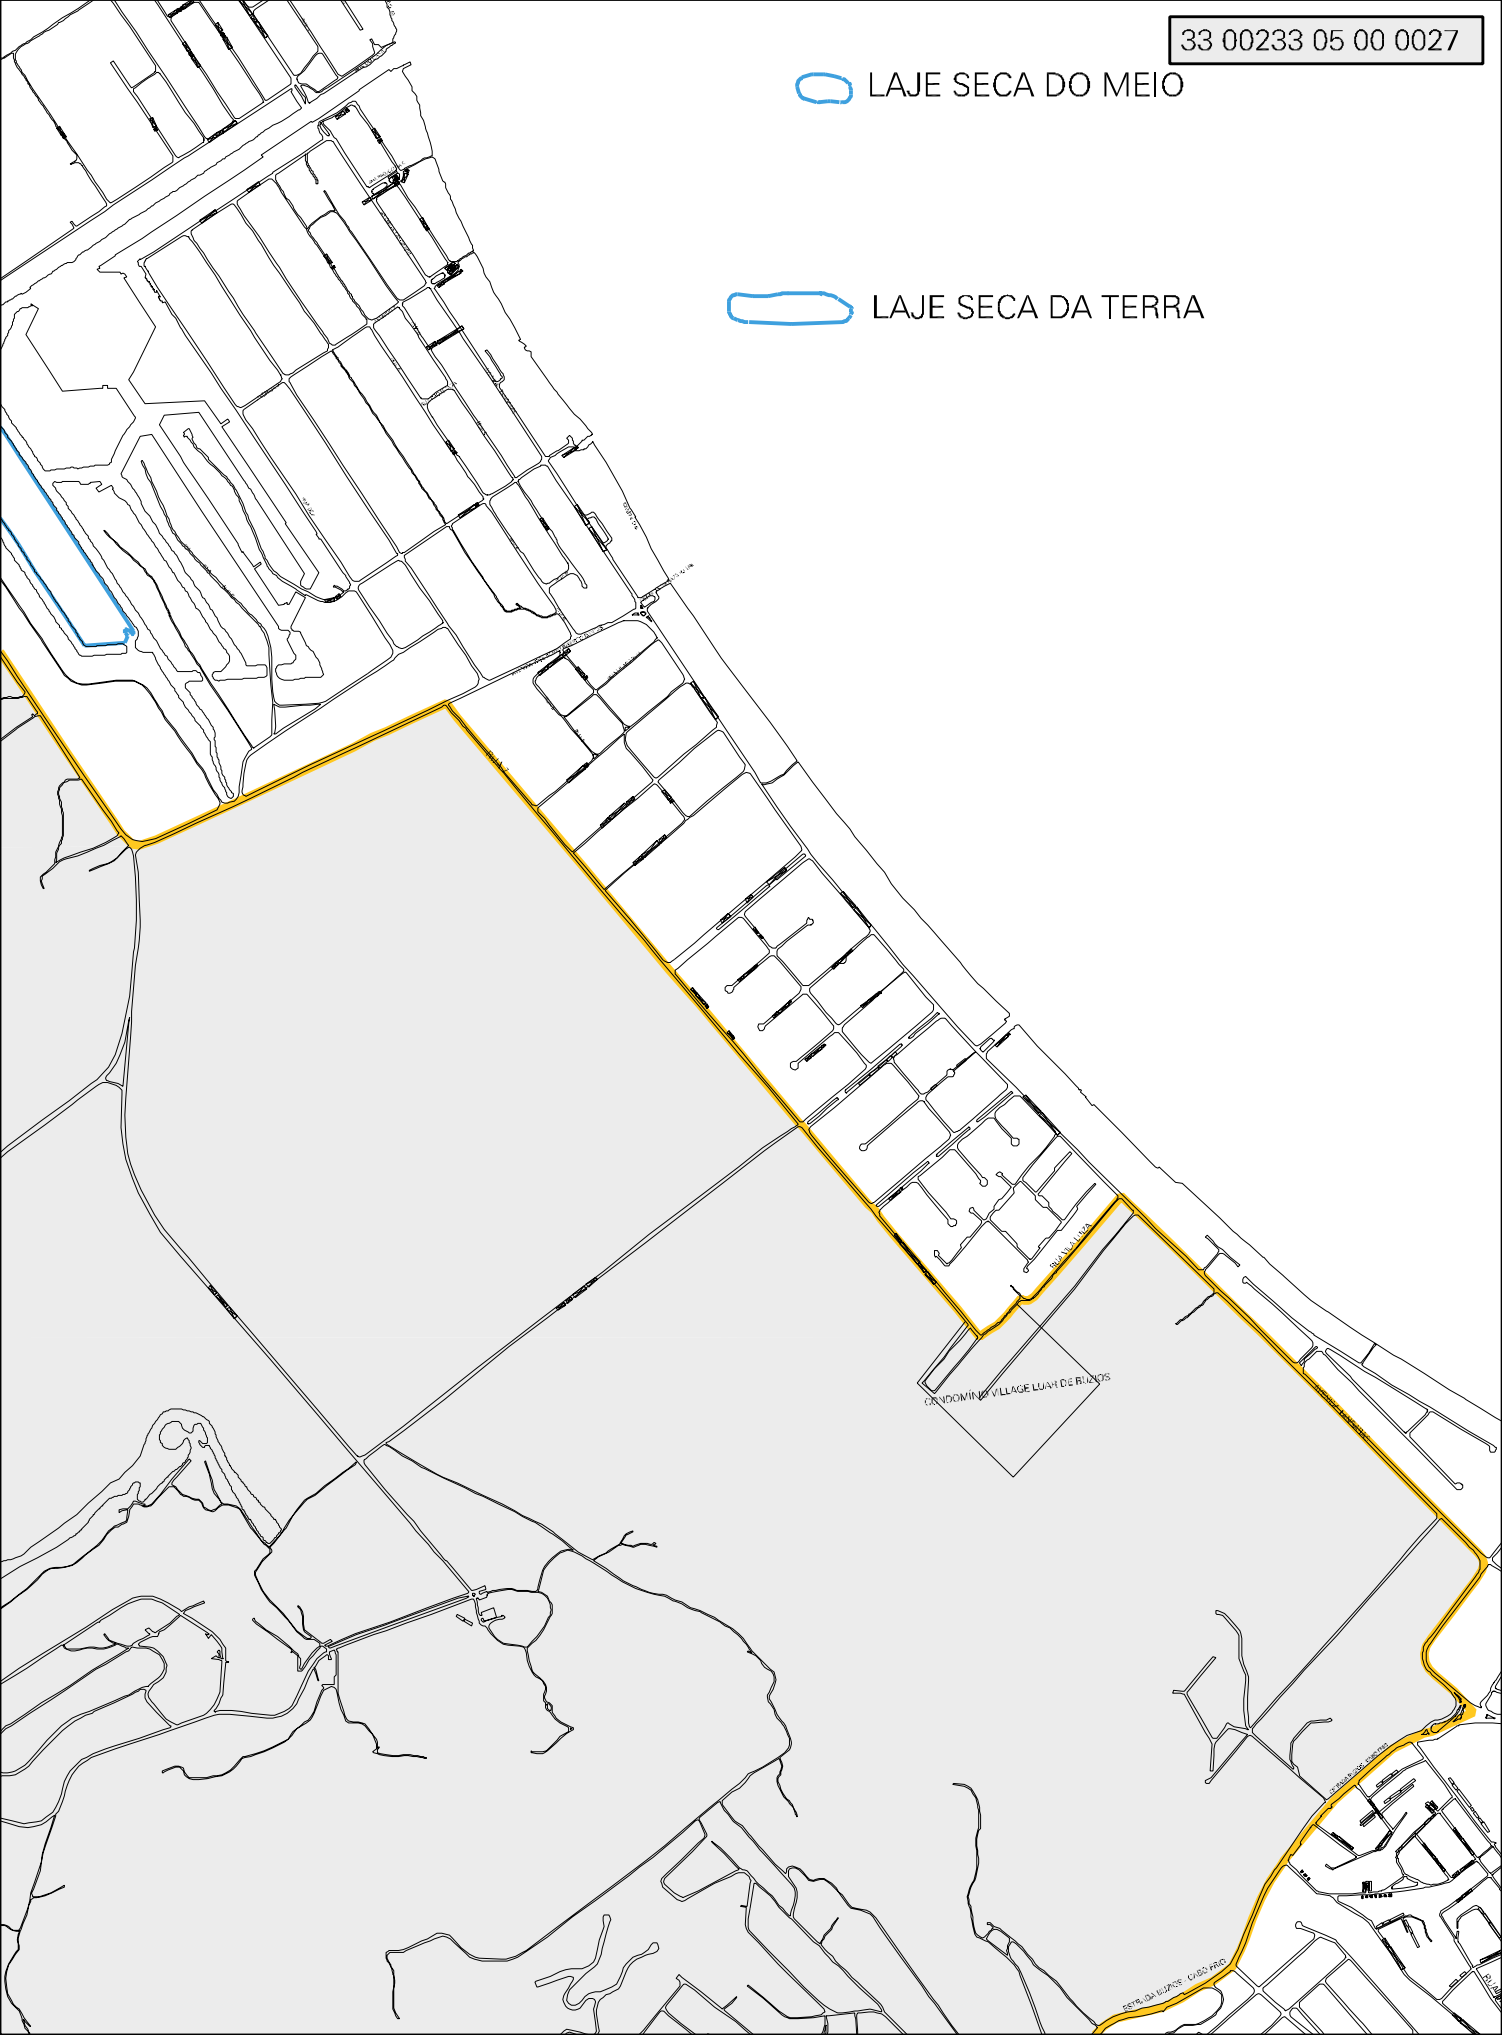

ARMAÇÃO DOS BUZIOS

RUA DA LINDA

RUA DO PNEU

AVENIDA JOSE DE SA TOBIAS PEREIRA LANTAS

RIO DOS SANTOS BUZIOS

 LAJE SECA DO MEIO

 LAJE SECA DA TERRA

CENSO AGROPECUARIO 2006
CONTAGEM DA POPULAÇÃO 2007

MUNICIPIO: 00233 - ARMAÇÃO DOS BÚZIOS

DISTRITO: 05 - ARMAÇÃO DOS BÚZIOS

SUBDISTRITO: 00

SETOR: 0027 SITUAÇÃO: 10

ESTADO DO RIO DE JANEIRO
MAPA DE SETOR URBANO - MSU
ESCALA: 1 : 15139