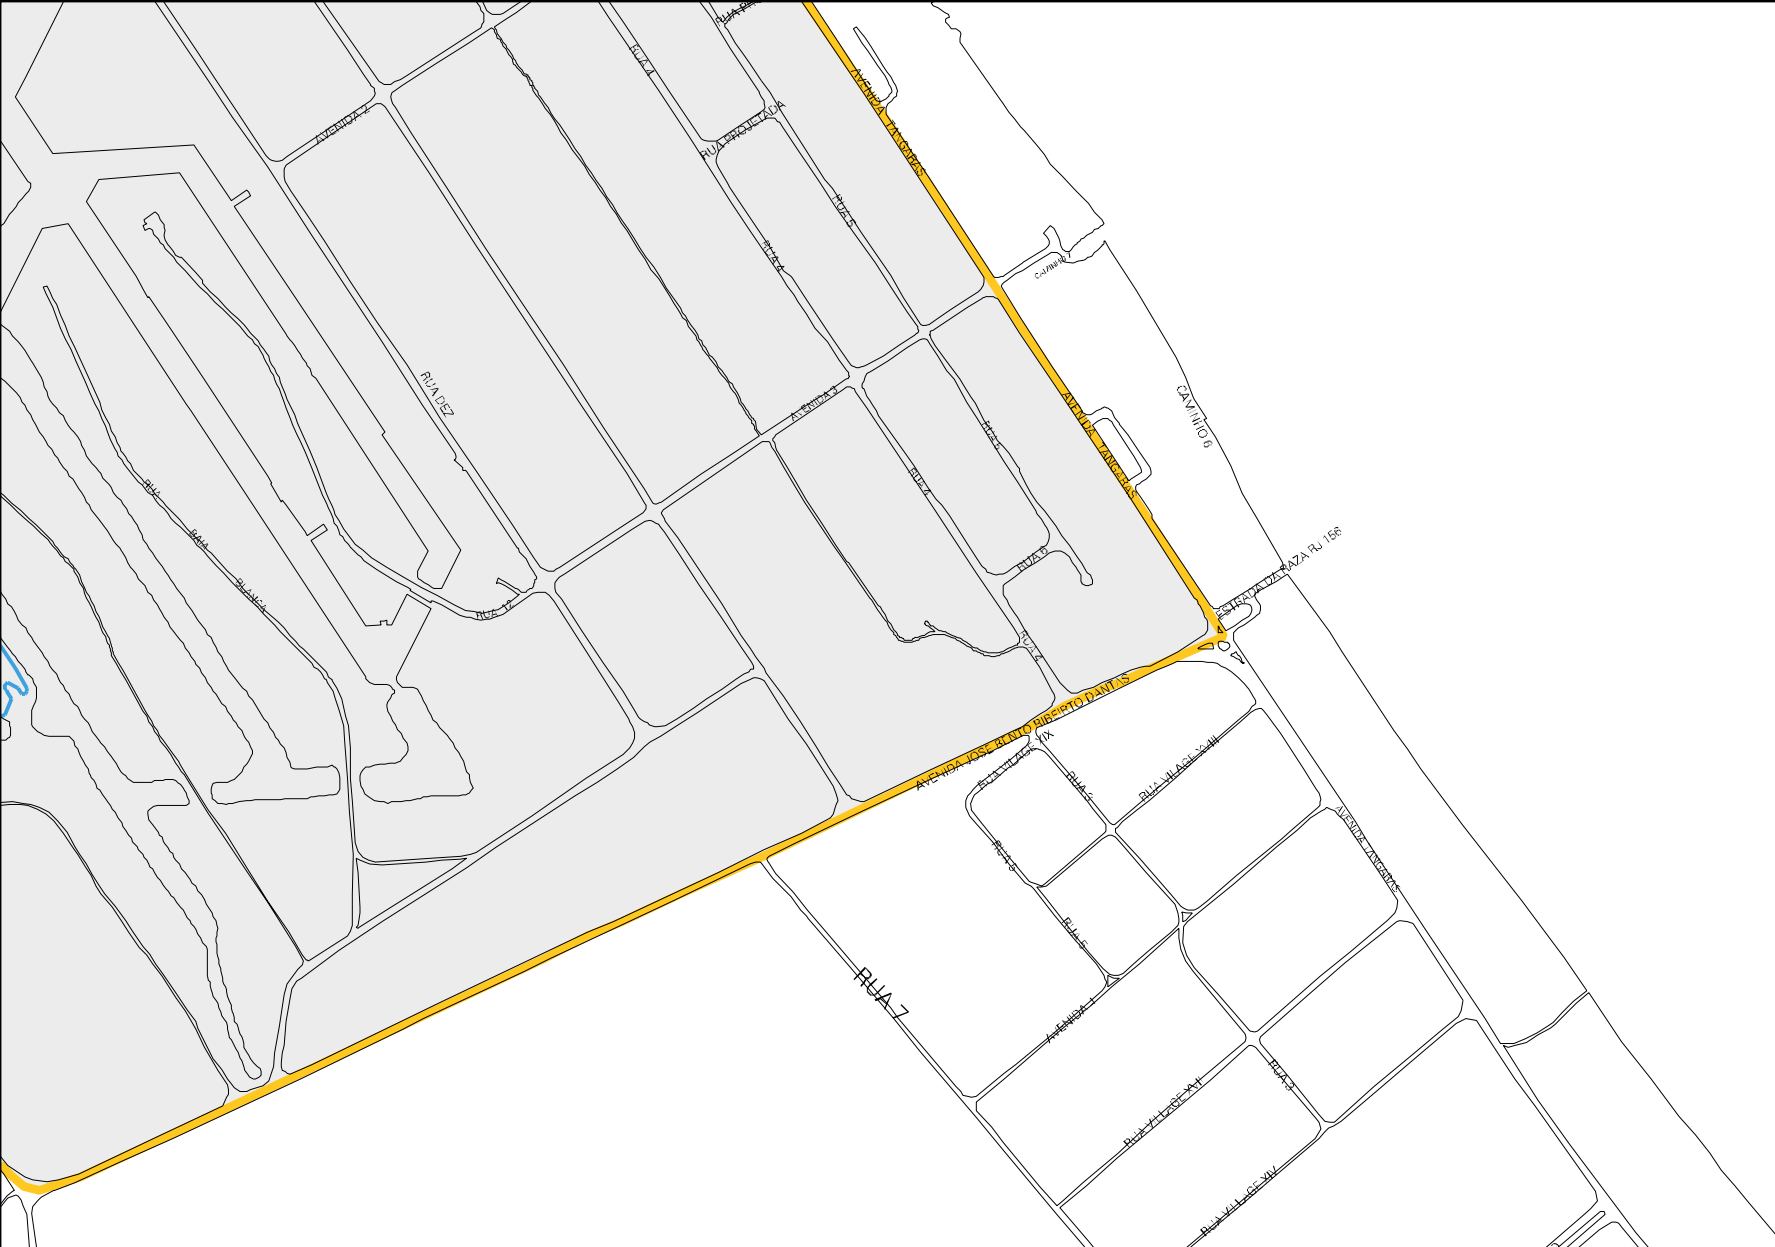

MURDO

RUA ALVARO AUGUSTO FERREIRA

RUA ALVARO AUGUSTO FERREIRA

RUA ALVARO AUGUSTO FERREIRA

RUA ALVARO AUGUSTO FERREIRA

RUA ALVARO AUGUSTO FERREIRA

LAJE SECA D

LAJE SECA

LAJE SECA

MUNICIPIO: 00233 - ARMAÇÃO DOS BÚZIOS
DISTRITO: 05 - ARMAÇÃO DOS BÚZIOS
SUBDISTRITO: 00
SETOR: 0030 SITUACAO: 10

ESTADO DO RIO DE JANEIRO
MAPA DE SETOR URBANO - MSU
ESCALA: 1 : 6441