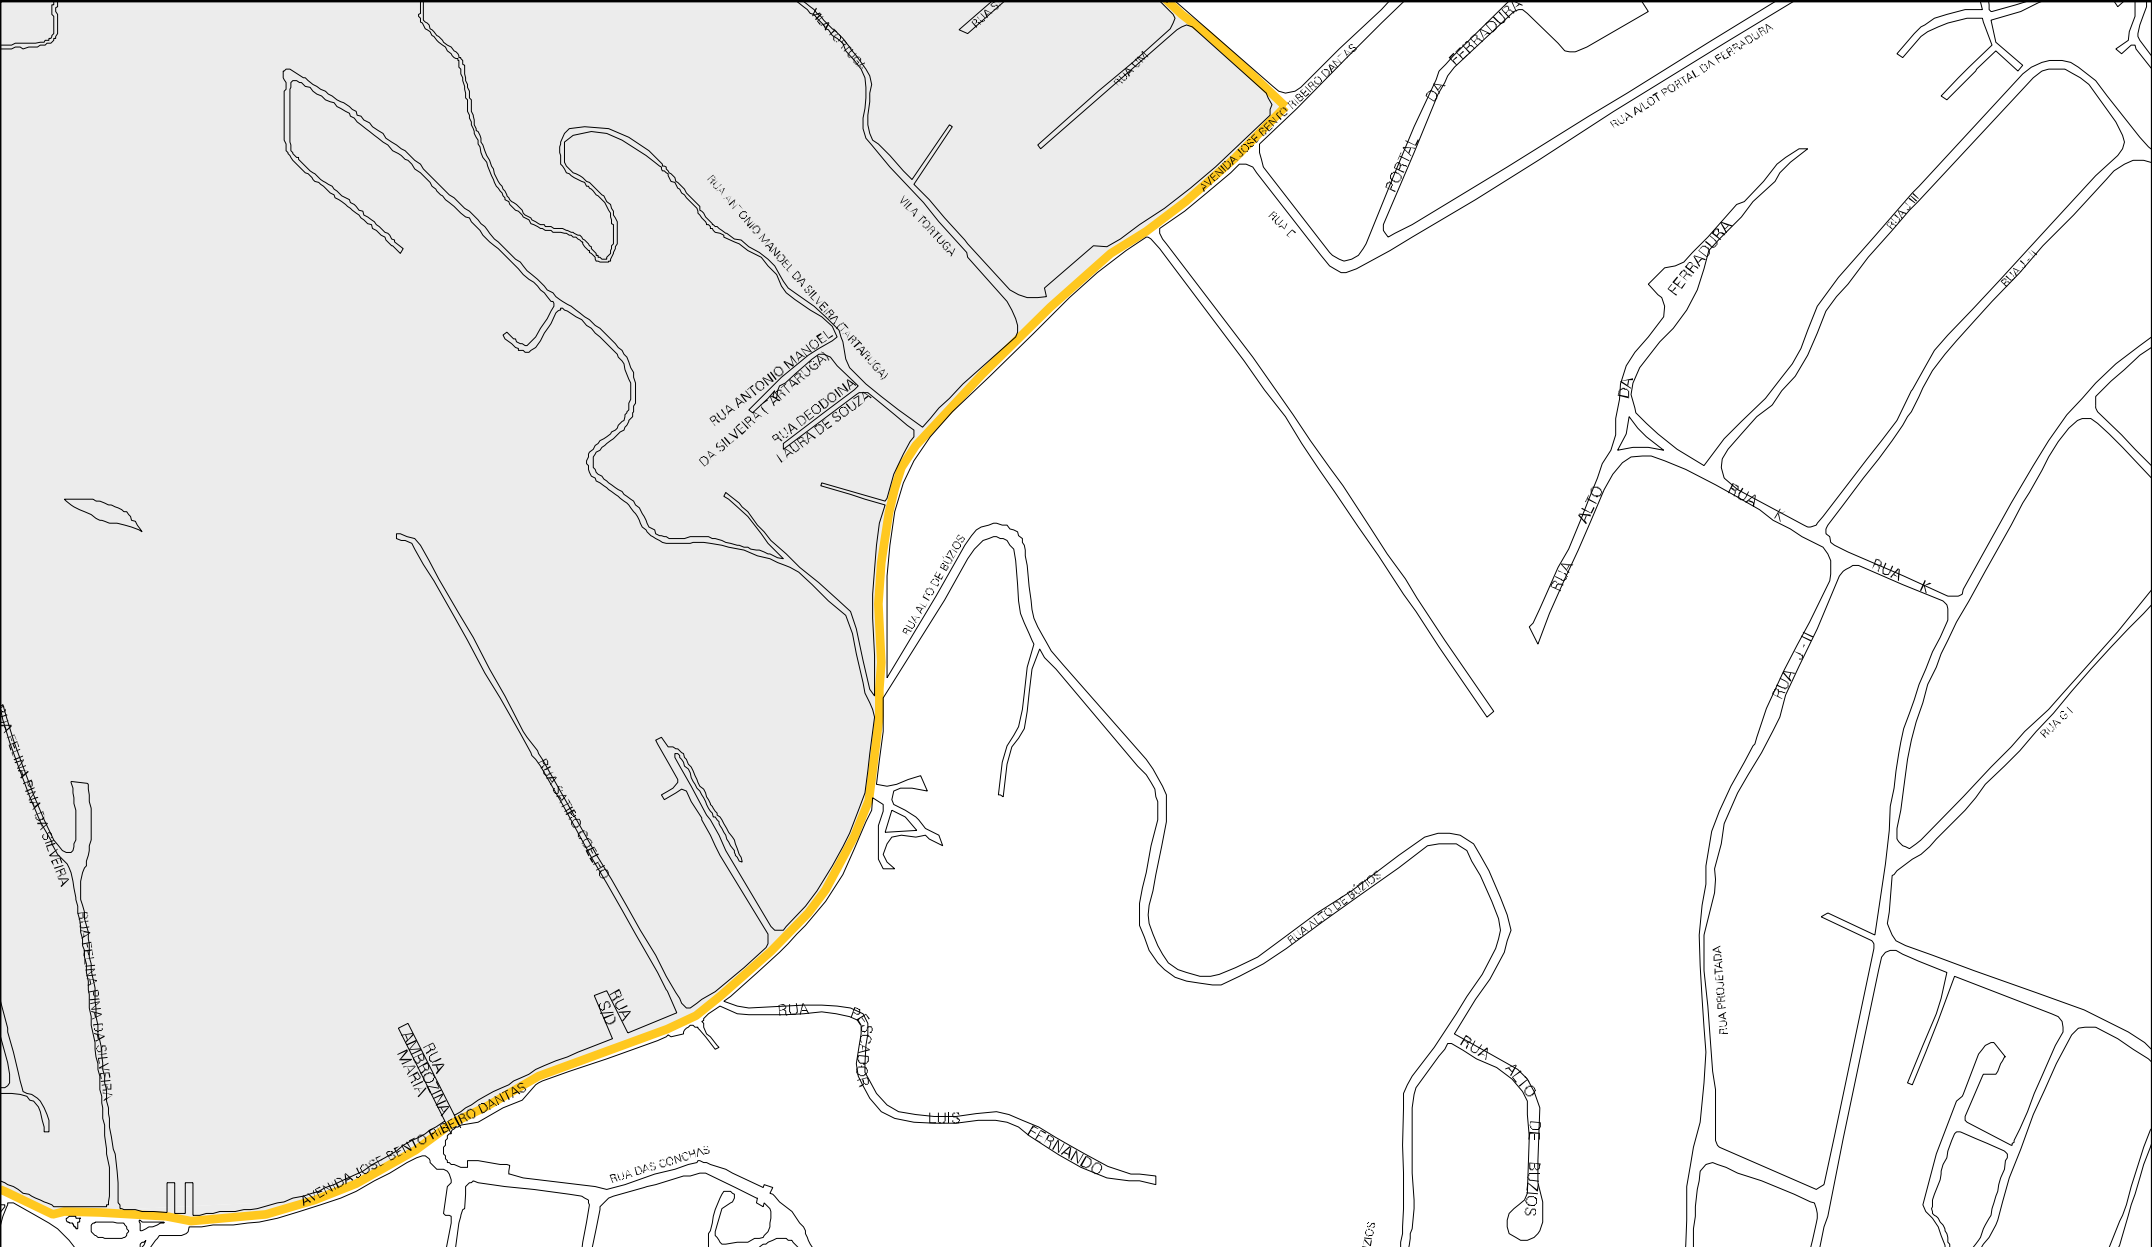

POUSADA
DA
BARRACUDA

33 00233 05 00 0037

PRAIA DE MANGUINHOS

RUA CANTO DO REVUVA

RUA ENSEADA DO CANGIHO

RUA PARTICULITE

RUA ENSEADA DO CANGIHO

RUA MURCIS

RUA ENSEADA DO CANGIHO

AVENIDA

AVENIDA JOSE BENTO RIBEIRO DANTAS

RUA

RUA EMBELO

BELO SEM
DETERMINAÇÃO

RUA IV

TRAVESSA

ESTADO DO RIO DE JANEIRO
MAPA DE SETOR URBANO - MSU
ESCALA: 1 : 4457