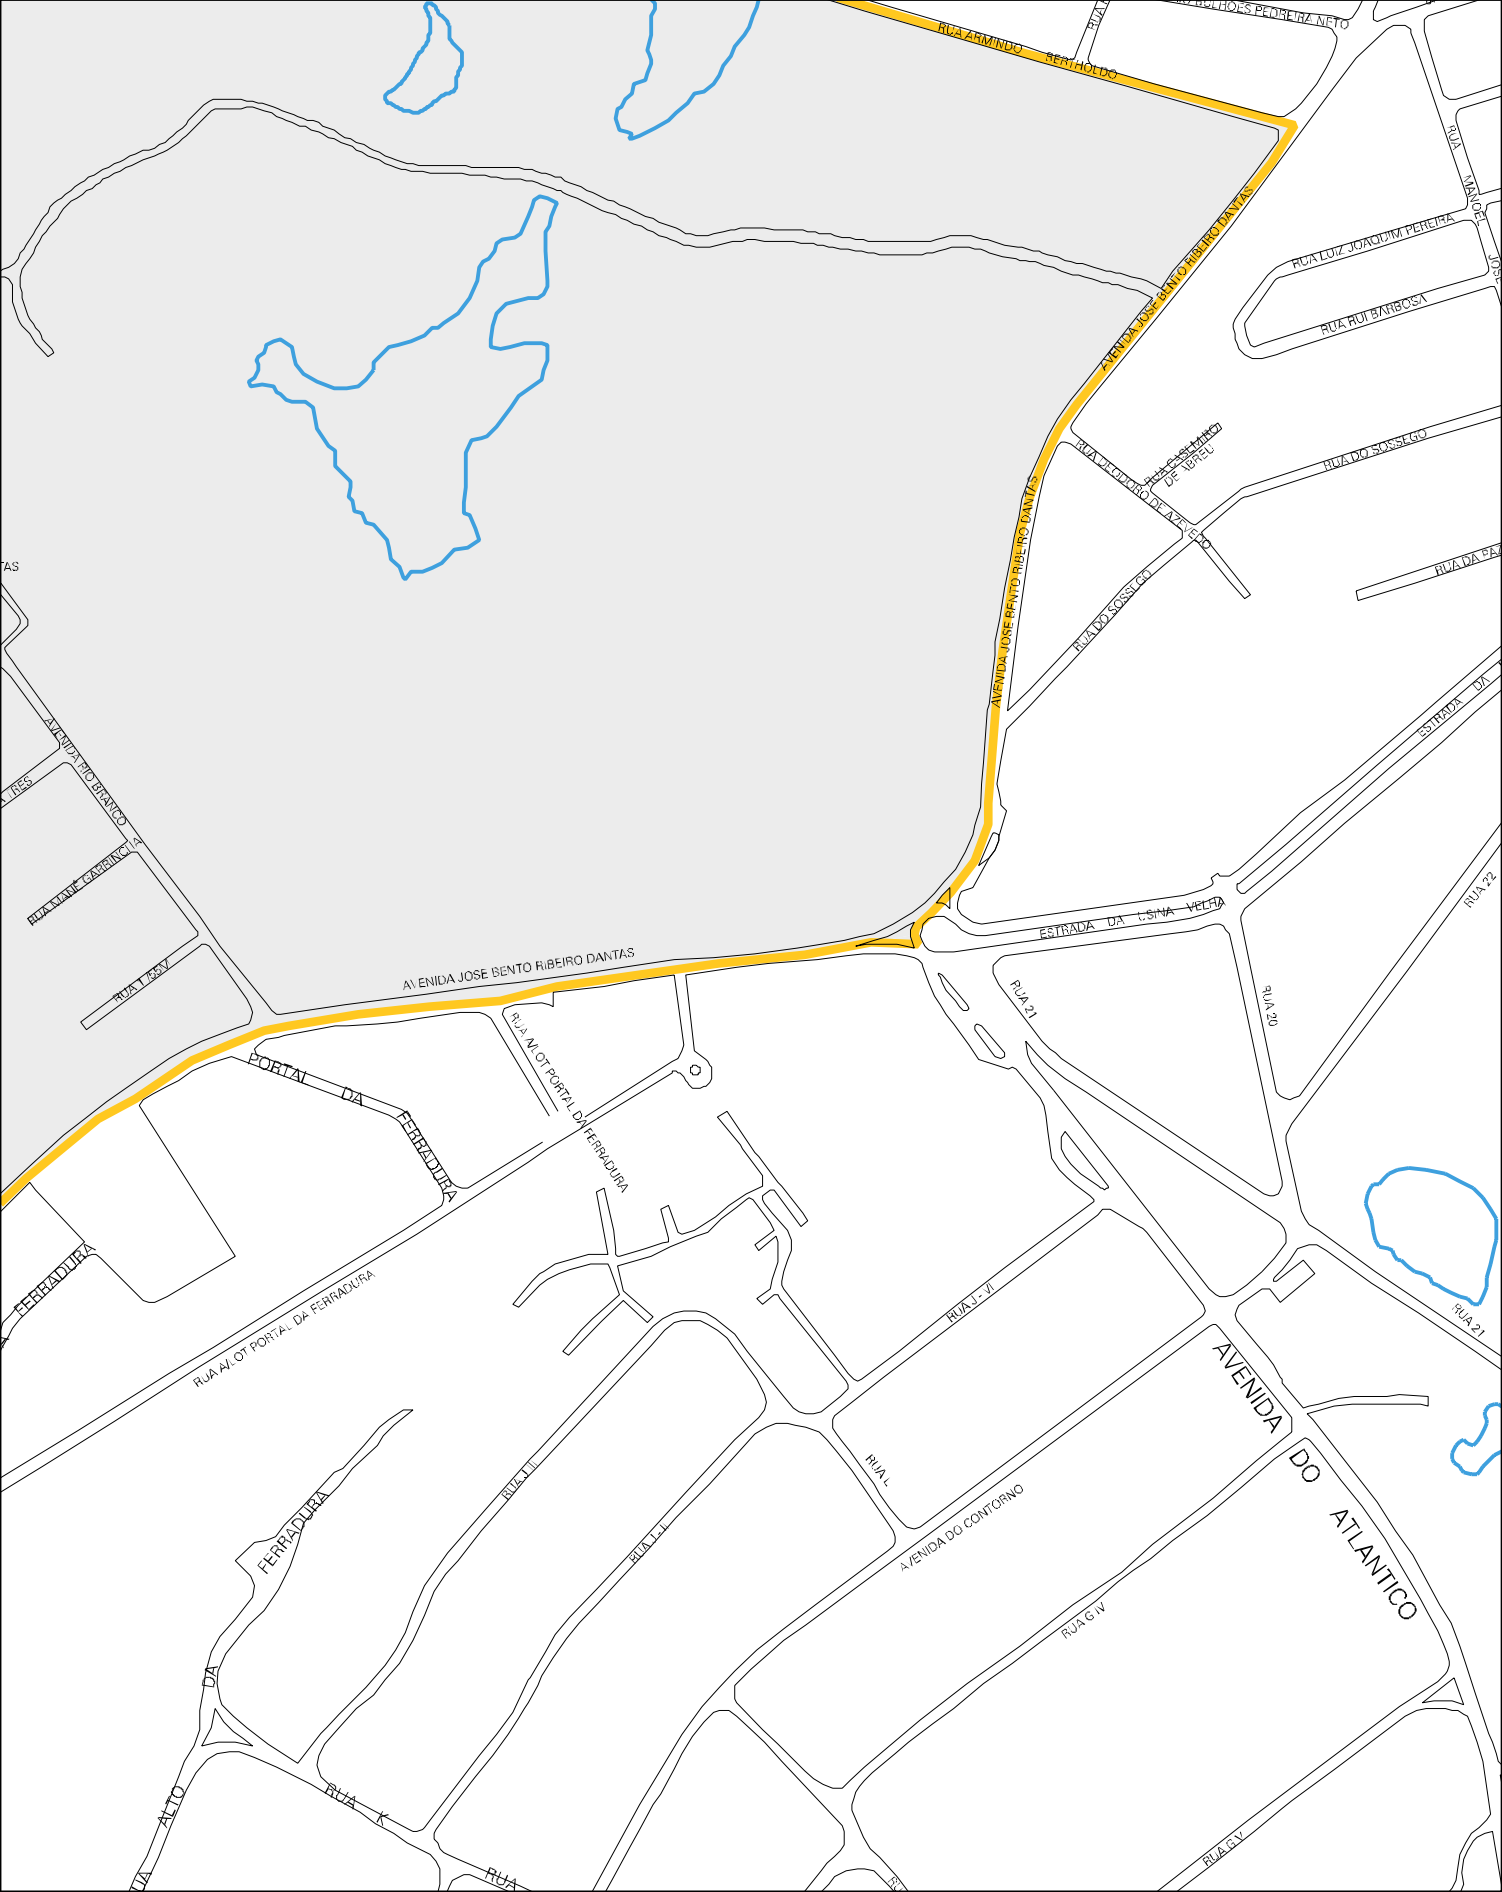

PONTA DE
VERA CRUZ

ESTADO DO RIO DE JANEIRO
MAPA DE SETOR URBANO - MSU
ESCALA: 1 : 3999