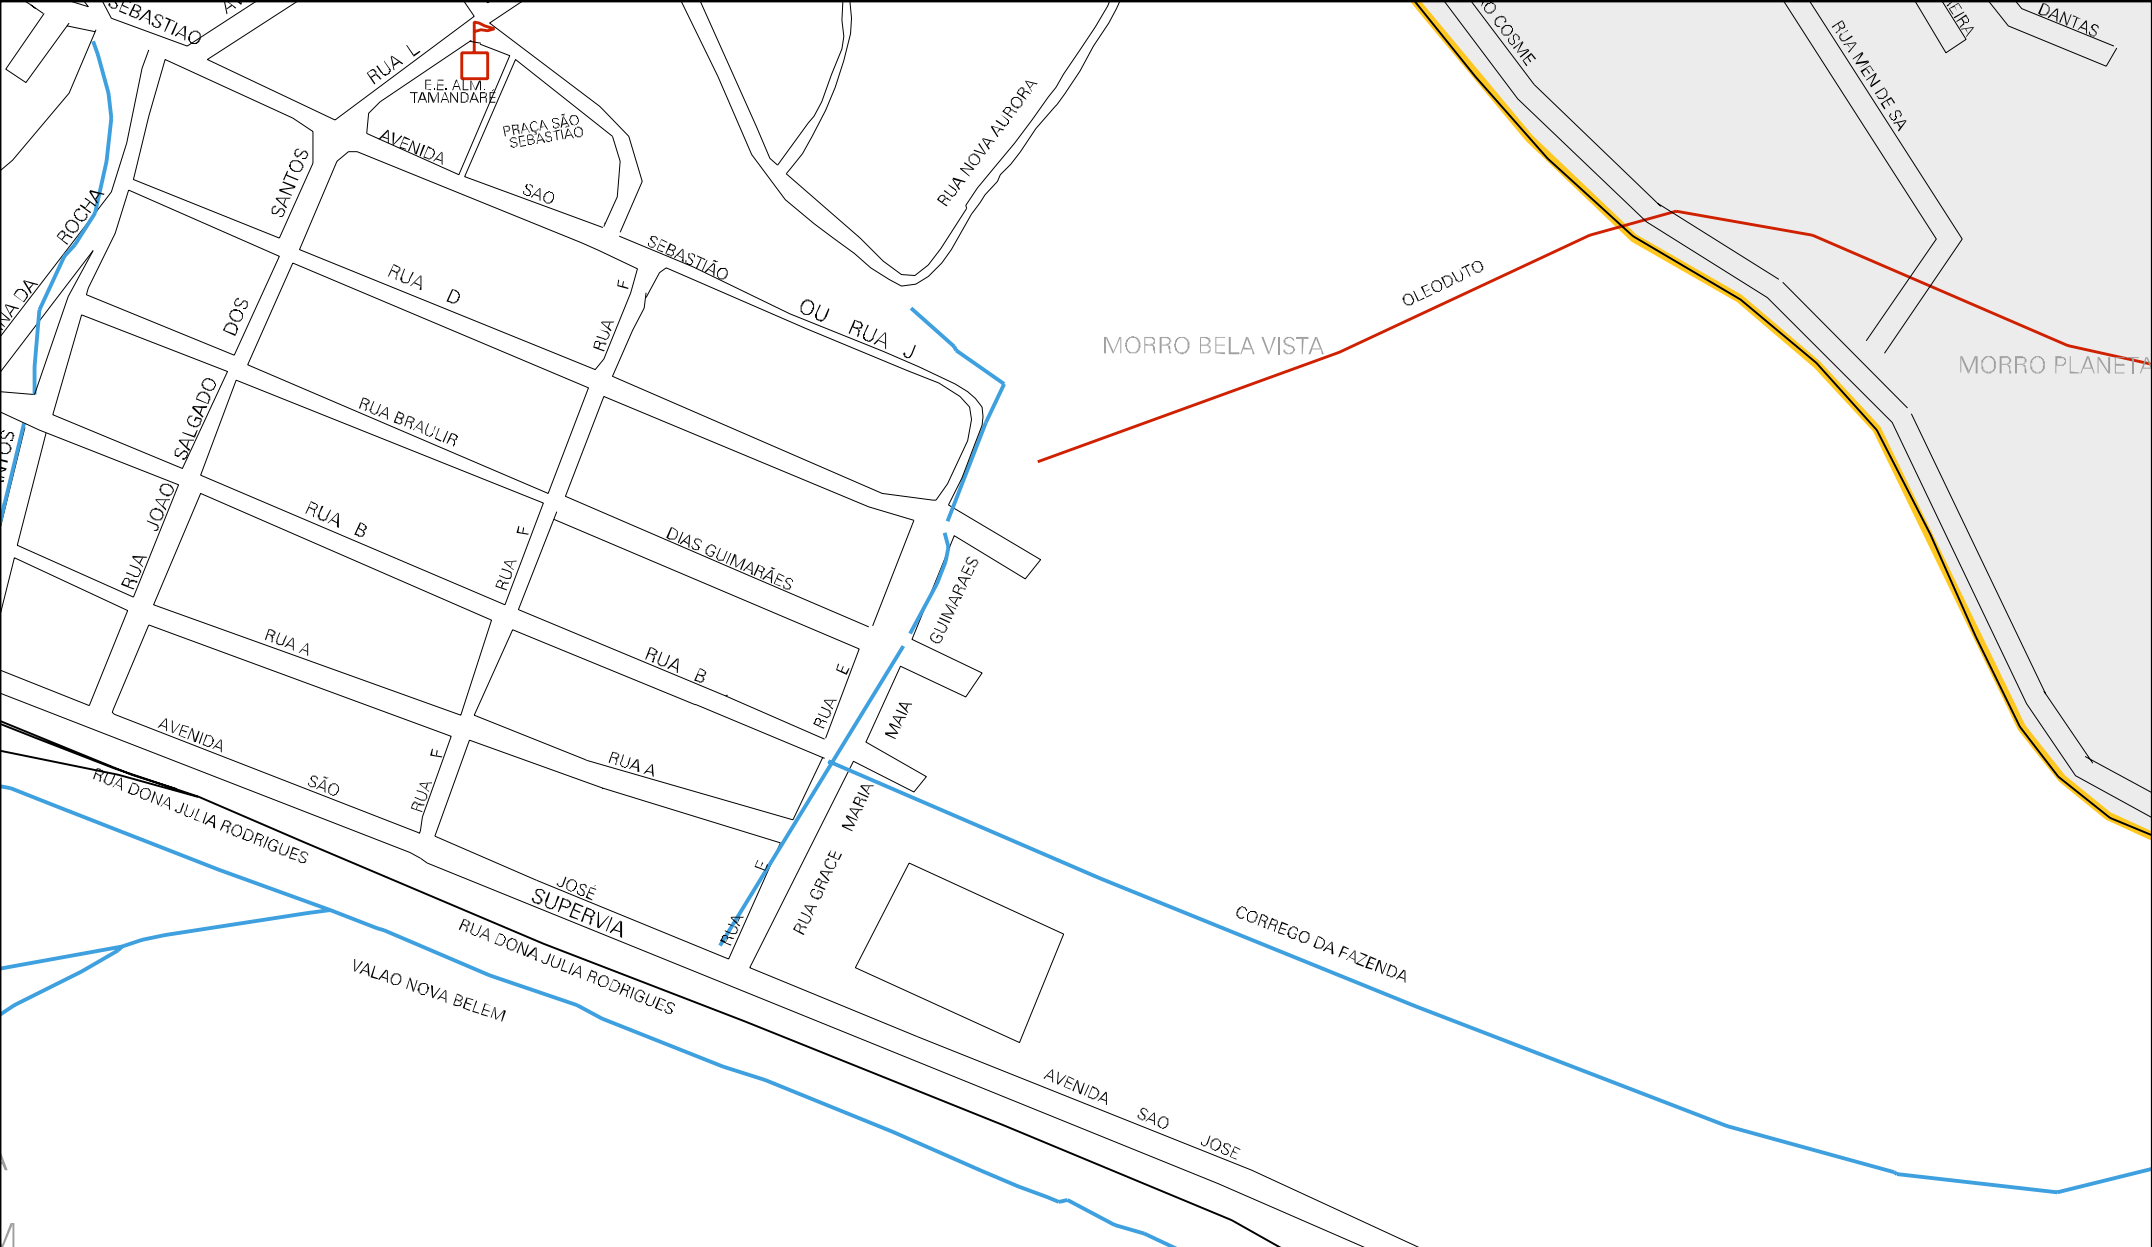

PLANETARIO

VALAO DO CHACRINHA

ESTRADA

RUA JOAQUIM A. TEIXEIRA

RUA U

RUA SE RISSO

AVENIDA SAO PEDRO

AVENIDA SAO COSME

RUA SAO PAULO

FERNANDES PEREIRA

RUA BELA VISTA

ESTRADA ARY SCHIAVO

RUA DEPUTADO SOARES FILHO

RUA SALVADOR DE SA

RUA MIGUEL PE

RUA SENADOR

RUA APACY

AVENIDA JOAQUIM

RUA O

AVENIDA S

MORRO DA TORRE

MUNICIPIO: 02270 - JAPERI
DISTRITO: 05 - JAPERI
SUBDISTRITO: 01 - JAPERI
SETOR: 0009 SITUACAO: 10
BAIRRO: 004 - PROLETÁRIO

CENSO AGROPECUARIO 2006
CONTAGEM DA POPULACAO 2007

ESTADO DO RIO DE JANEIRO
MAPA DE SETOR URBANO - MSU
ESCALA: 1 : 4239