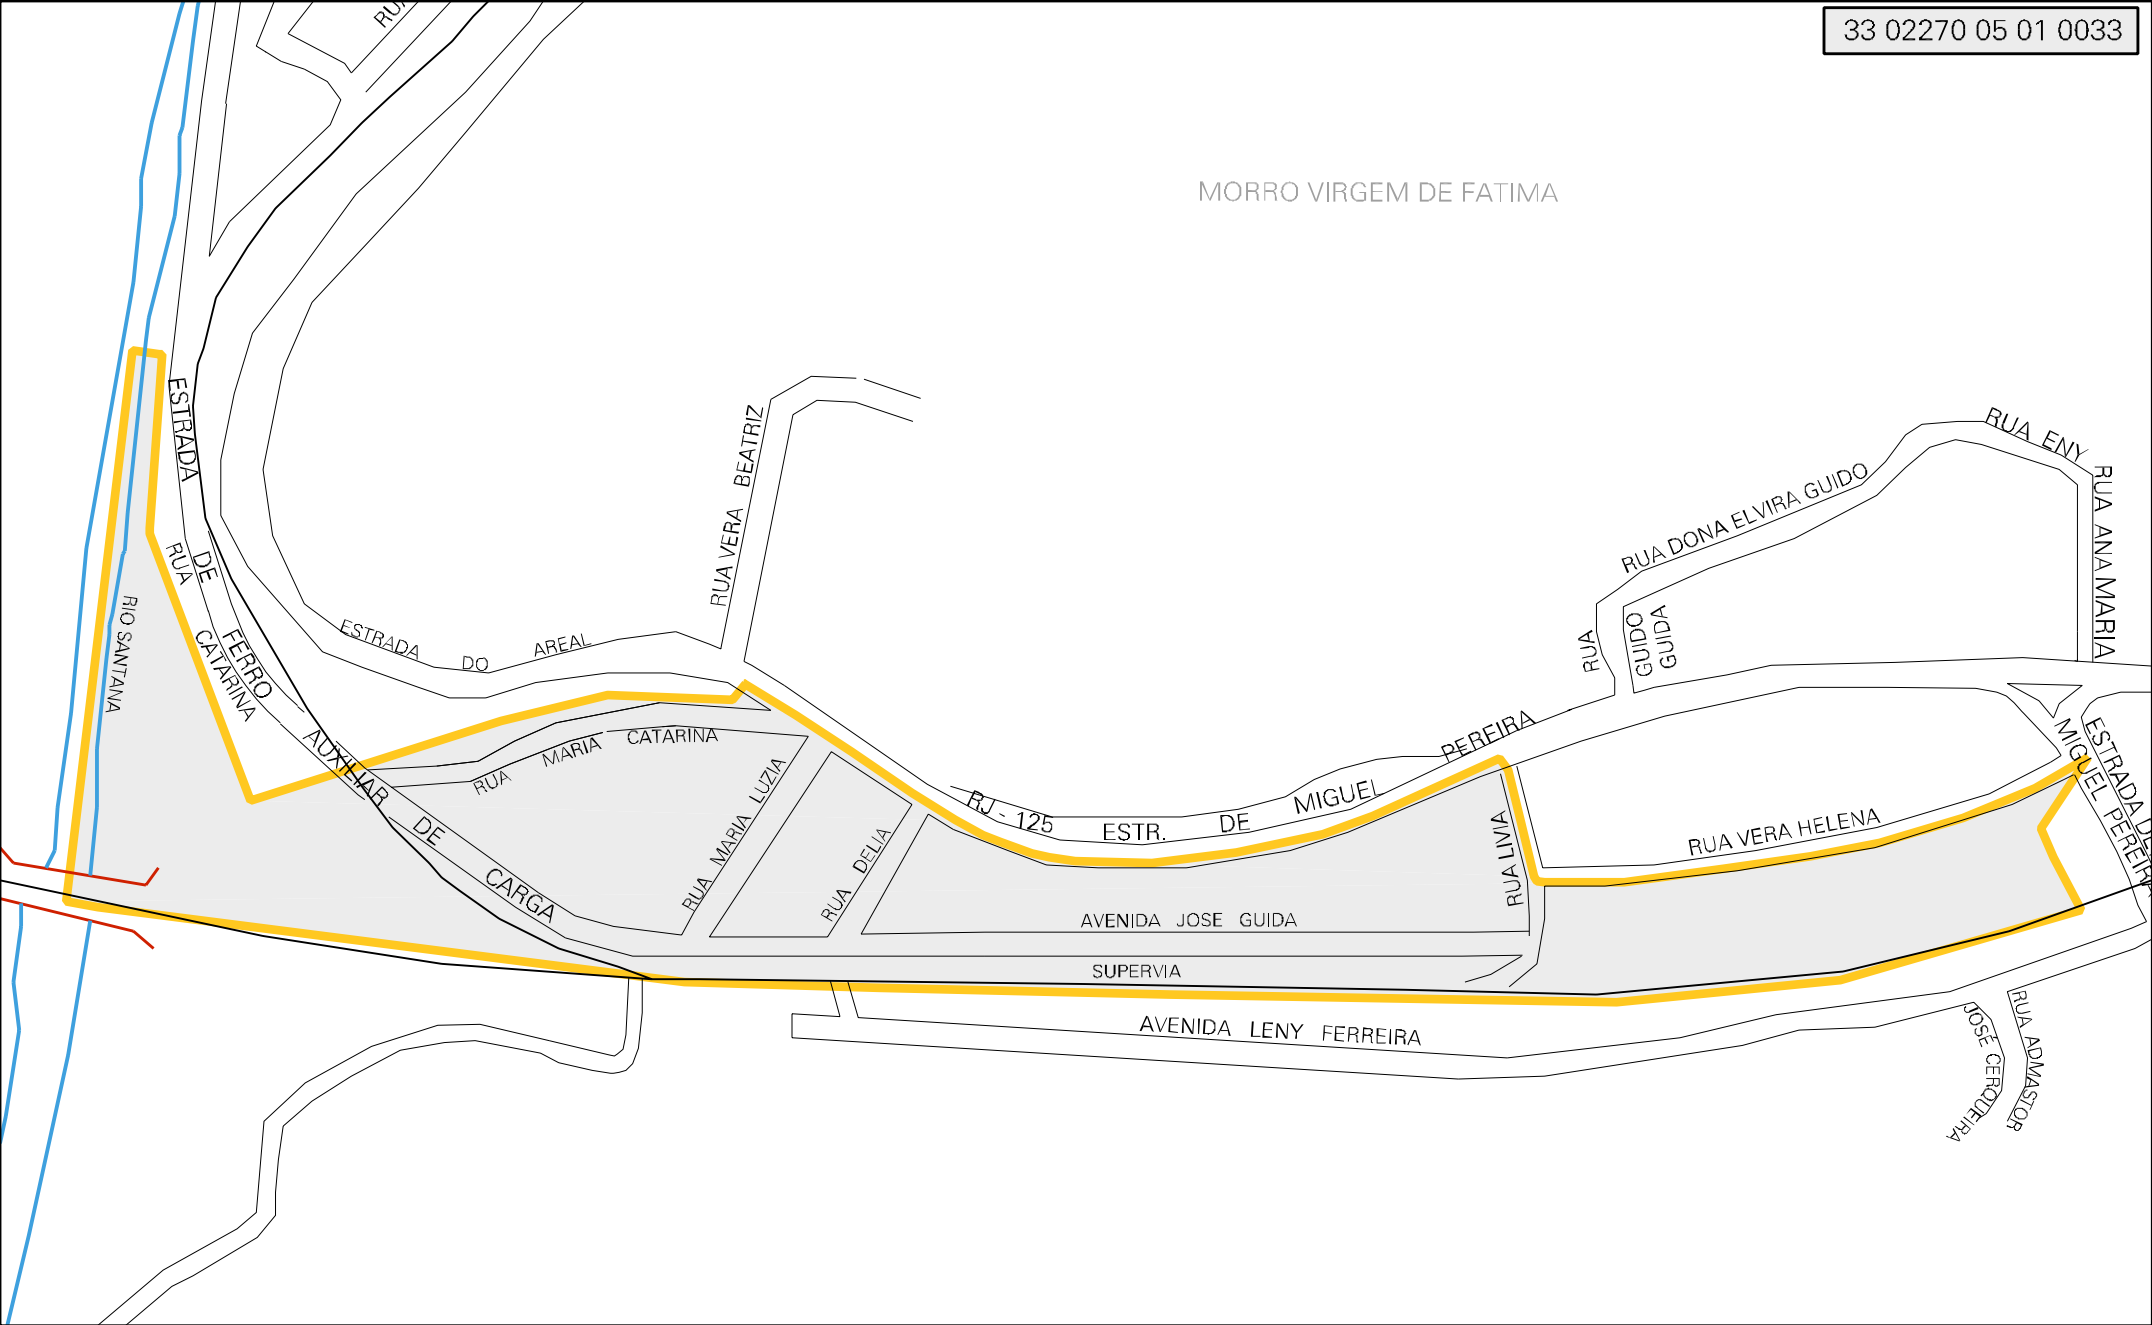

MORRO VIRGEM DE FATIMA

MUNICIPIO: 02270 - JAPERI
 DISTRITO: 05 - JAPERI
 SUBDISTRITO: 01 - JAPERI
 SETOR: 0033 SITUACAO: 10
 BAIRRO: 002 - VIRGEM DE FÁTIMA

ESTADO DO RIO DE JANEIRO
 MAPA DE SETOR URBANO - MSU
 ESCALA: 1 : 3659