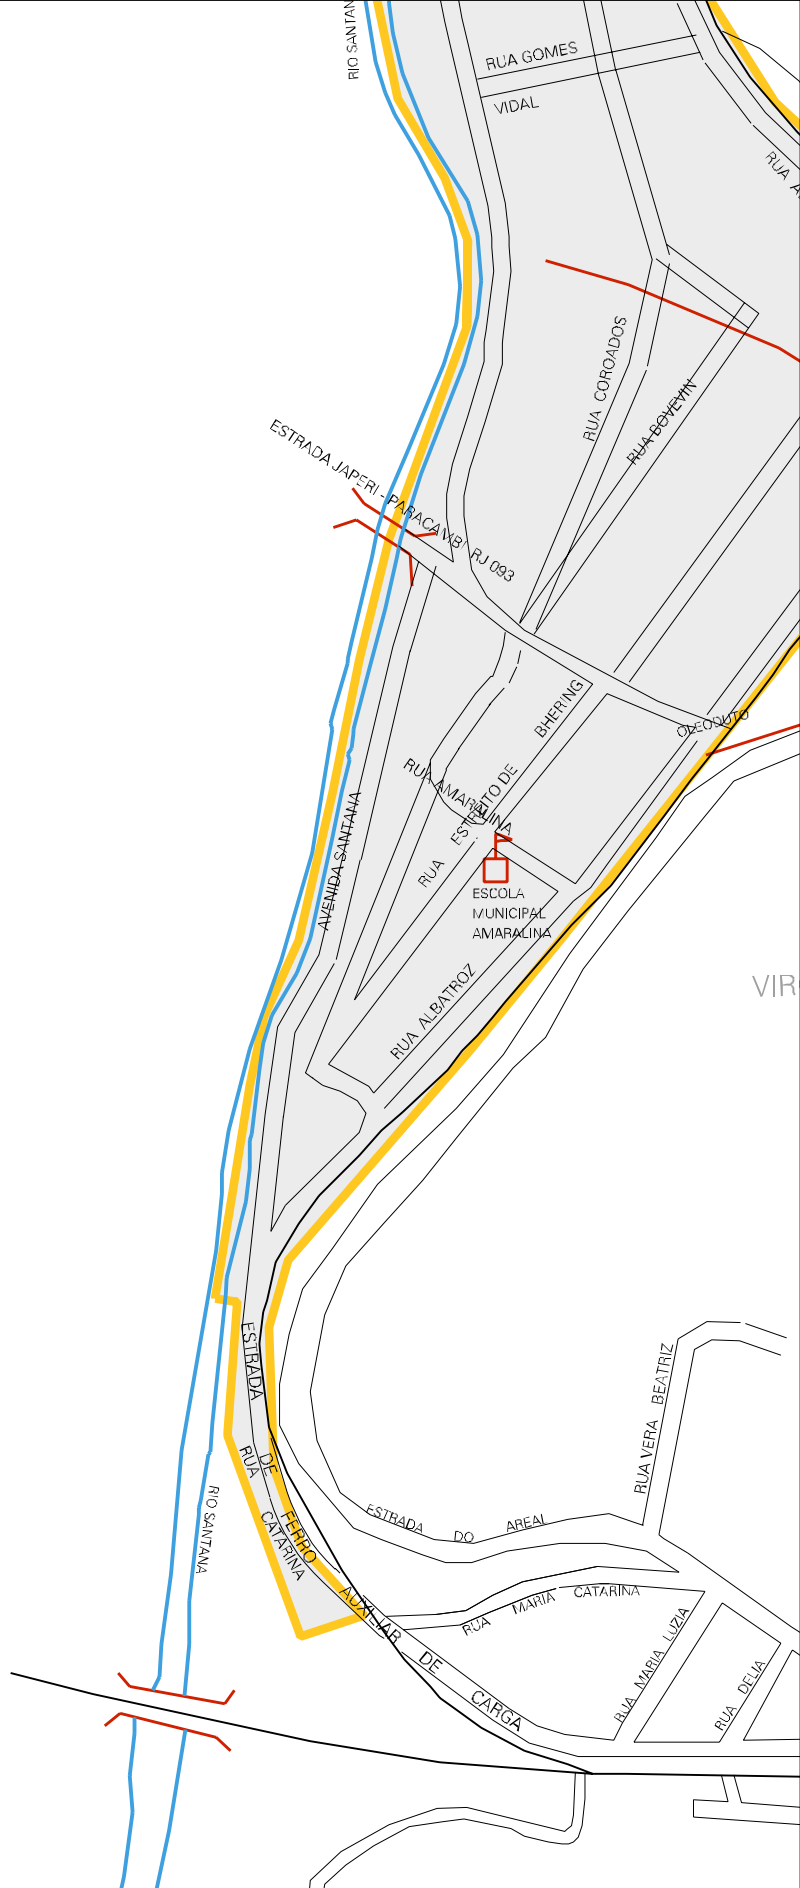

AVENIDA SANTANA

MORRO BEIRA

PARACAMBI

RIO SANTANA

MUNICIPIO: 02270 - JAPERI
DISTRITO: 05 - JAPERI
SUBDISTRITO: 01 - JAPERI
SETOR: 0040 SITUACAO: 10
BAIRRO: 007 - NOVA BELÉM

ESTADO DO RIO DE JANEIRO
MAPA DE SETOR URBANO - MSU
ESCALA: 1 : 5047