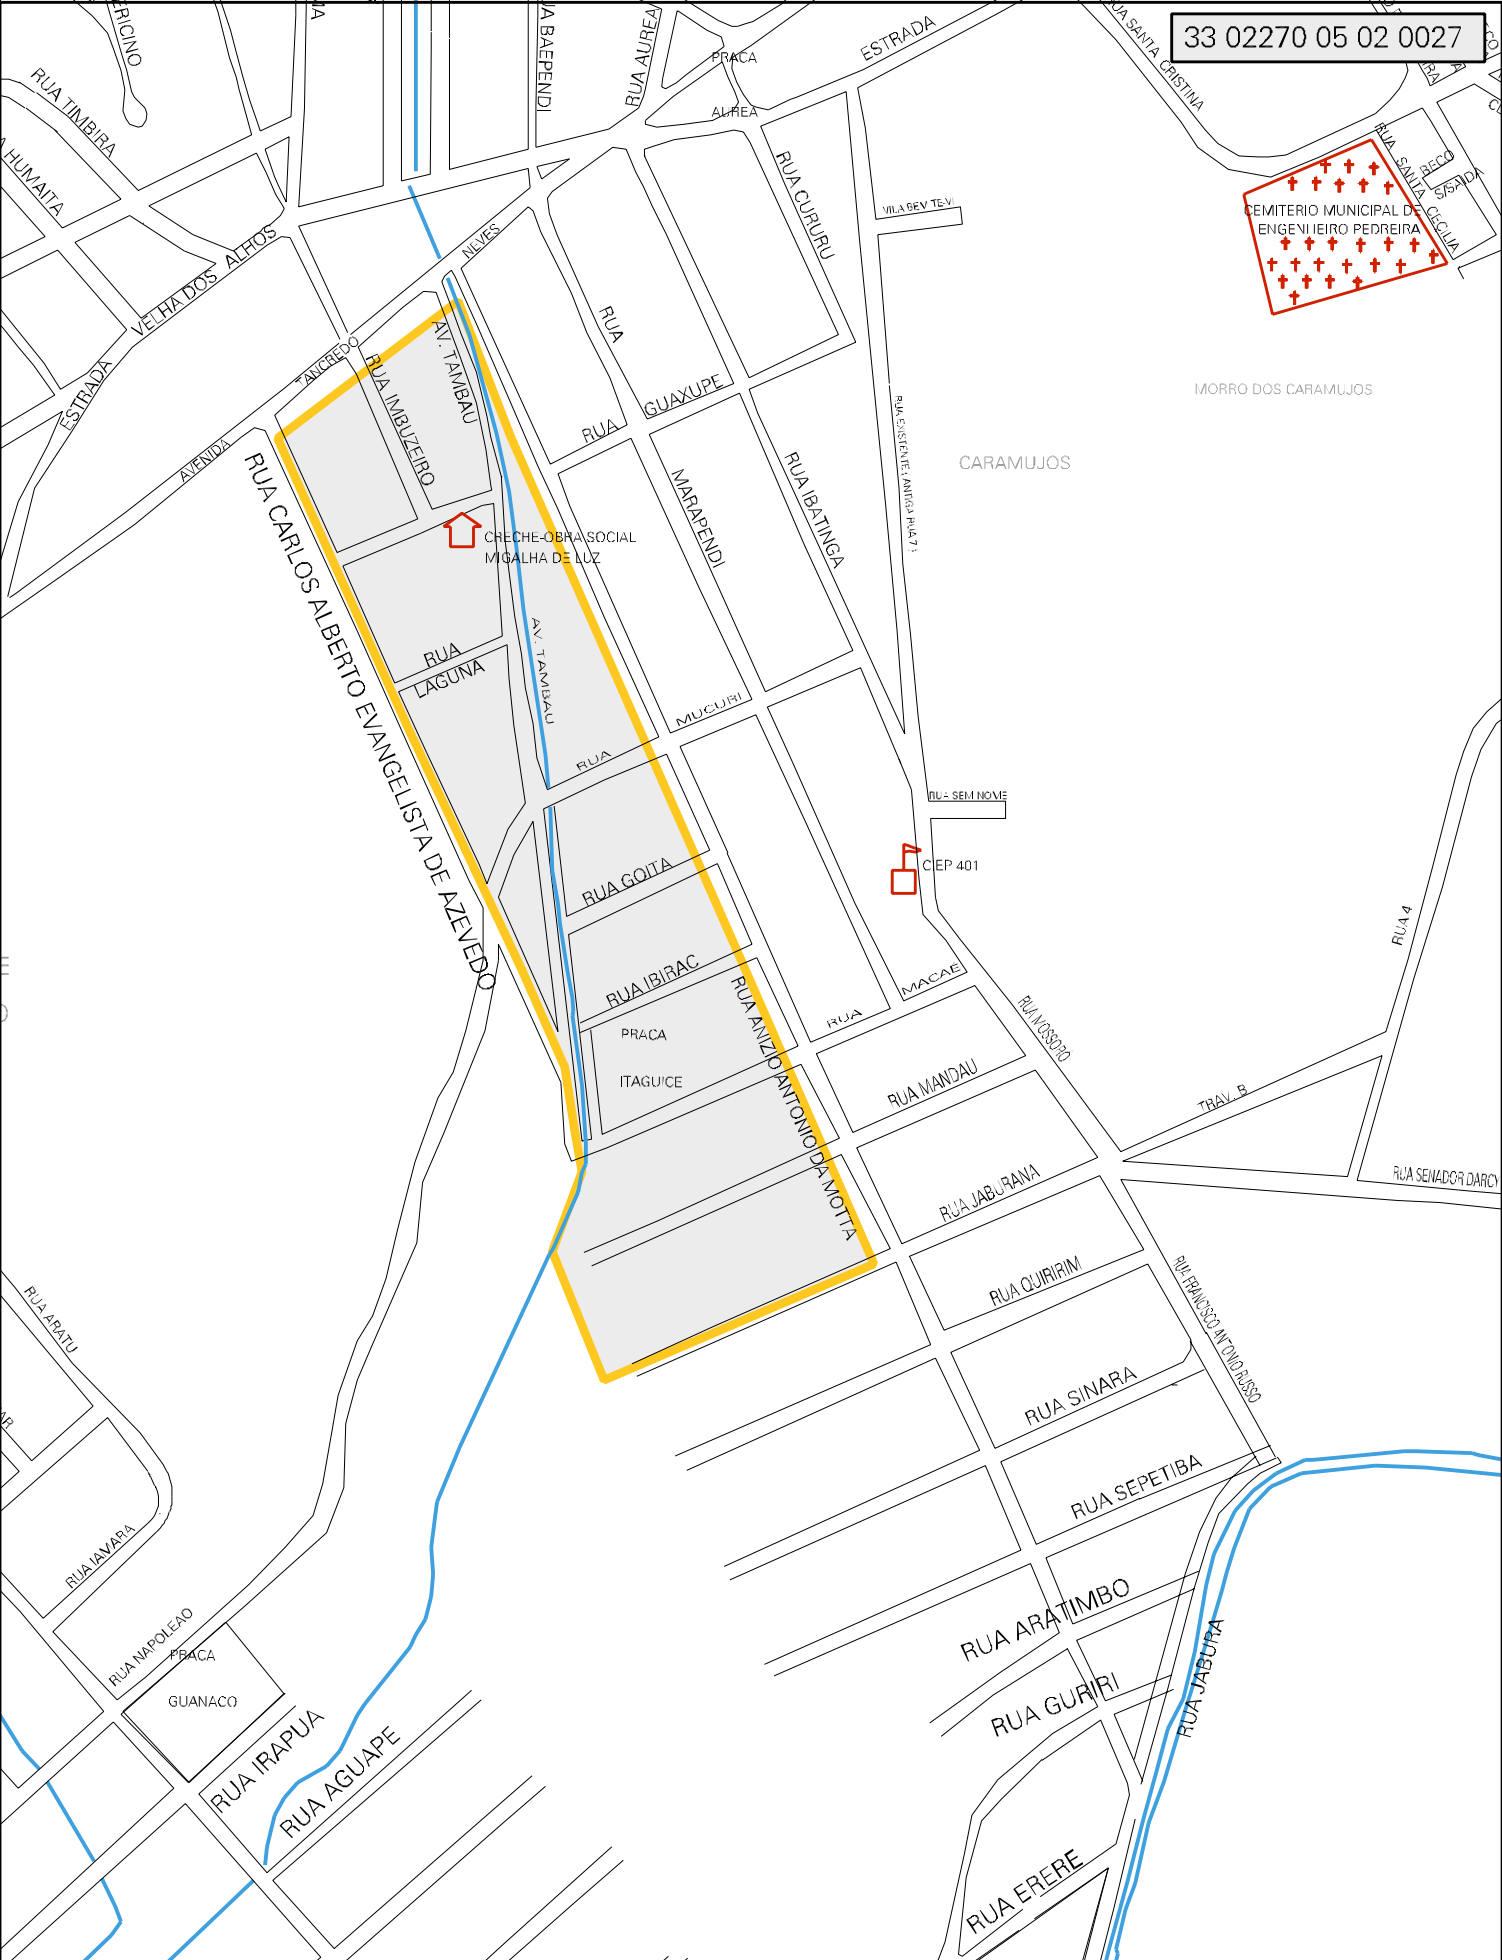

CEMITÉRIO MUNICIPAL DE ENGENHEIRO PEDREIRA

MORRO DOS CARAMUJOS

CARAMUJOS

CRECHE-OBRA SOCIAL MISALHA DE LUZ

CEP 401

MUNICÍPIO: 02270 - JAPERI
 DISTRITO: 05 - JAPERI
 SUBDISTRITO: 02 - ENGENHEIRO PEDREIRA
 SETOR: 0027 SITUAÇÃO: 10
 BAIRRO: 016 - SÃO COSME E SÃO DAMIÃO

ESTADO DO RIO DE JANEIRO
 MAPA DE SETOR URBANO - MSU
 ESCALA: 1 : 4890