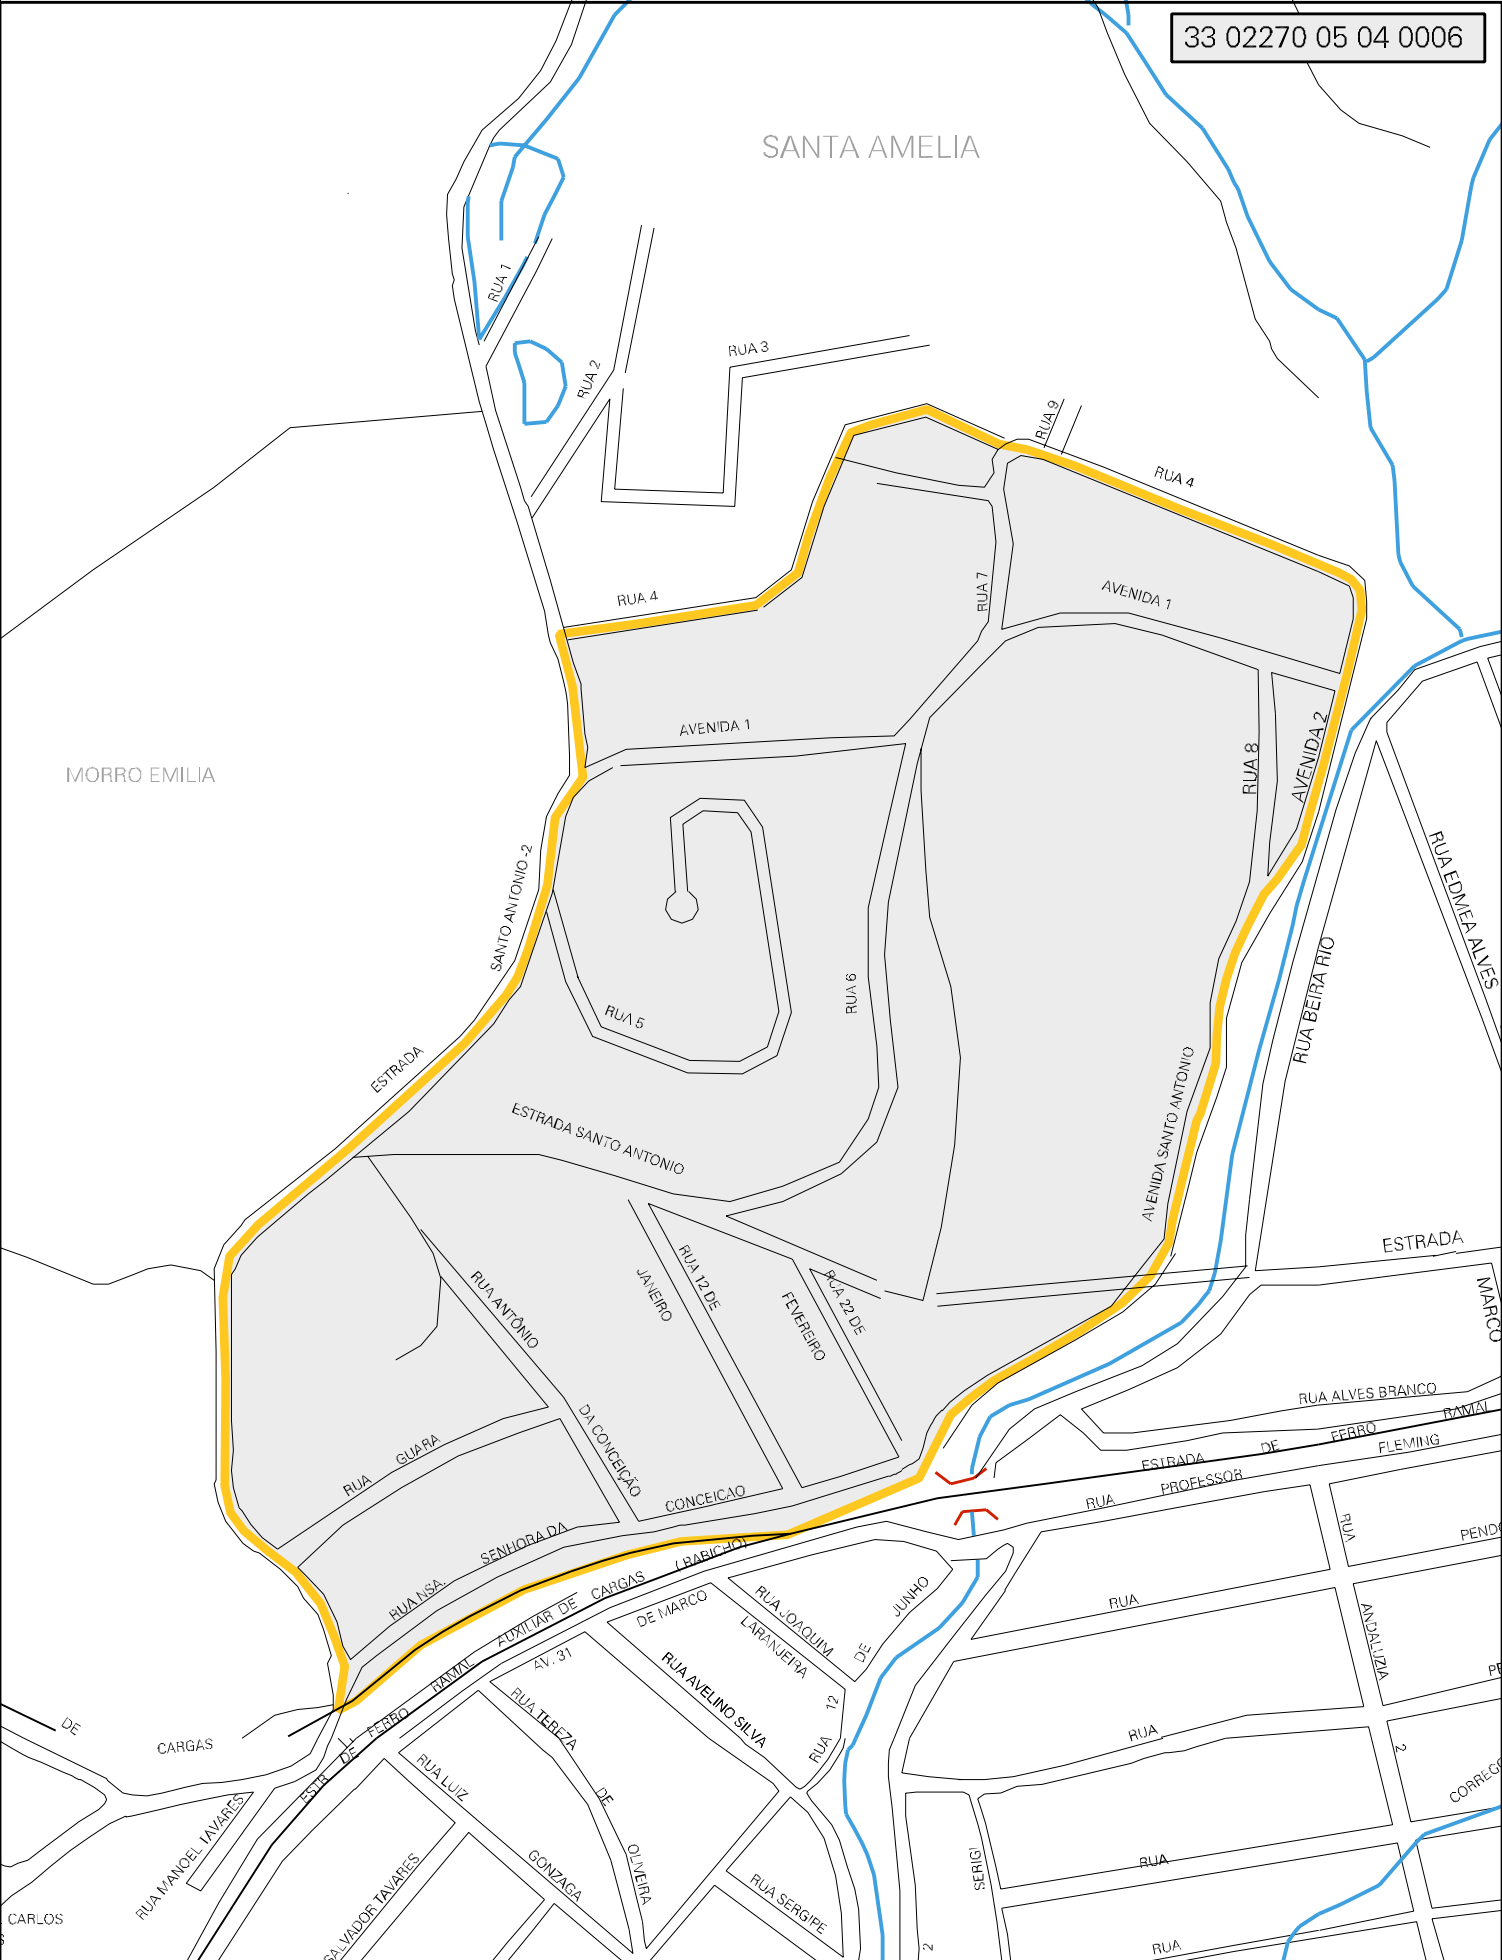

SANTA AMELIA

MORRO EMILIA

MUNICIPIO: 02270 - JAPERI
 DISTRITO: 05 - JAPERI
 SUBDISTRITO: 04 - RIO D'OURO
 SETOR: 0006 SITUACAO: 10
 BAIRRO: 028 - SANTA AMELIA

ESTADO DO RIO DE JANEIRO
 MAPA DE SETOR URBANO - MSU
 ESCALA: 1 : 4860