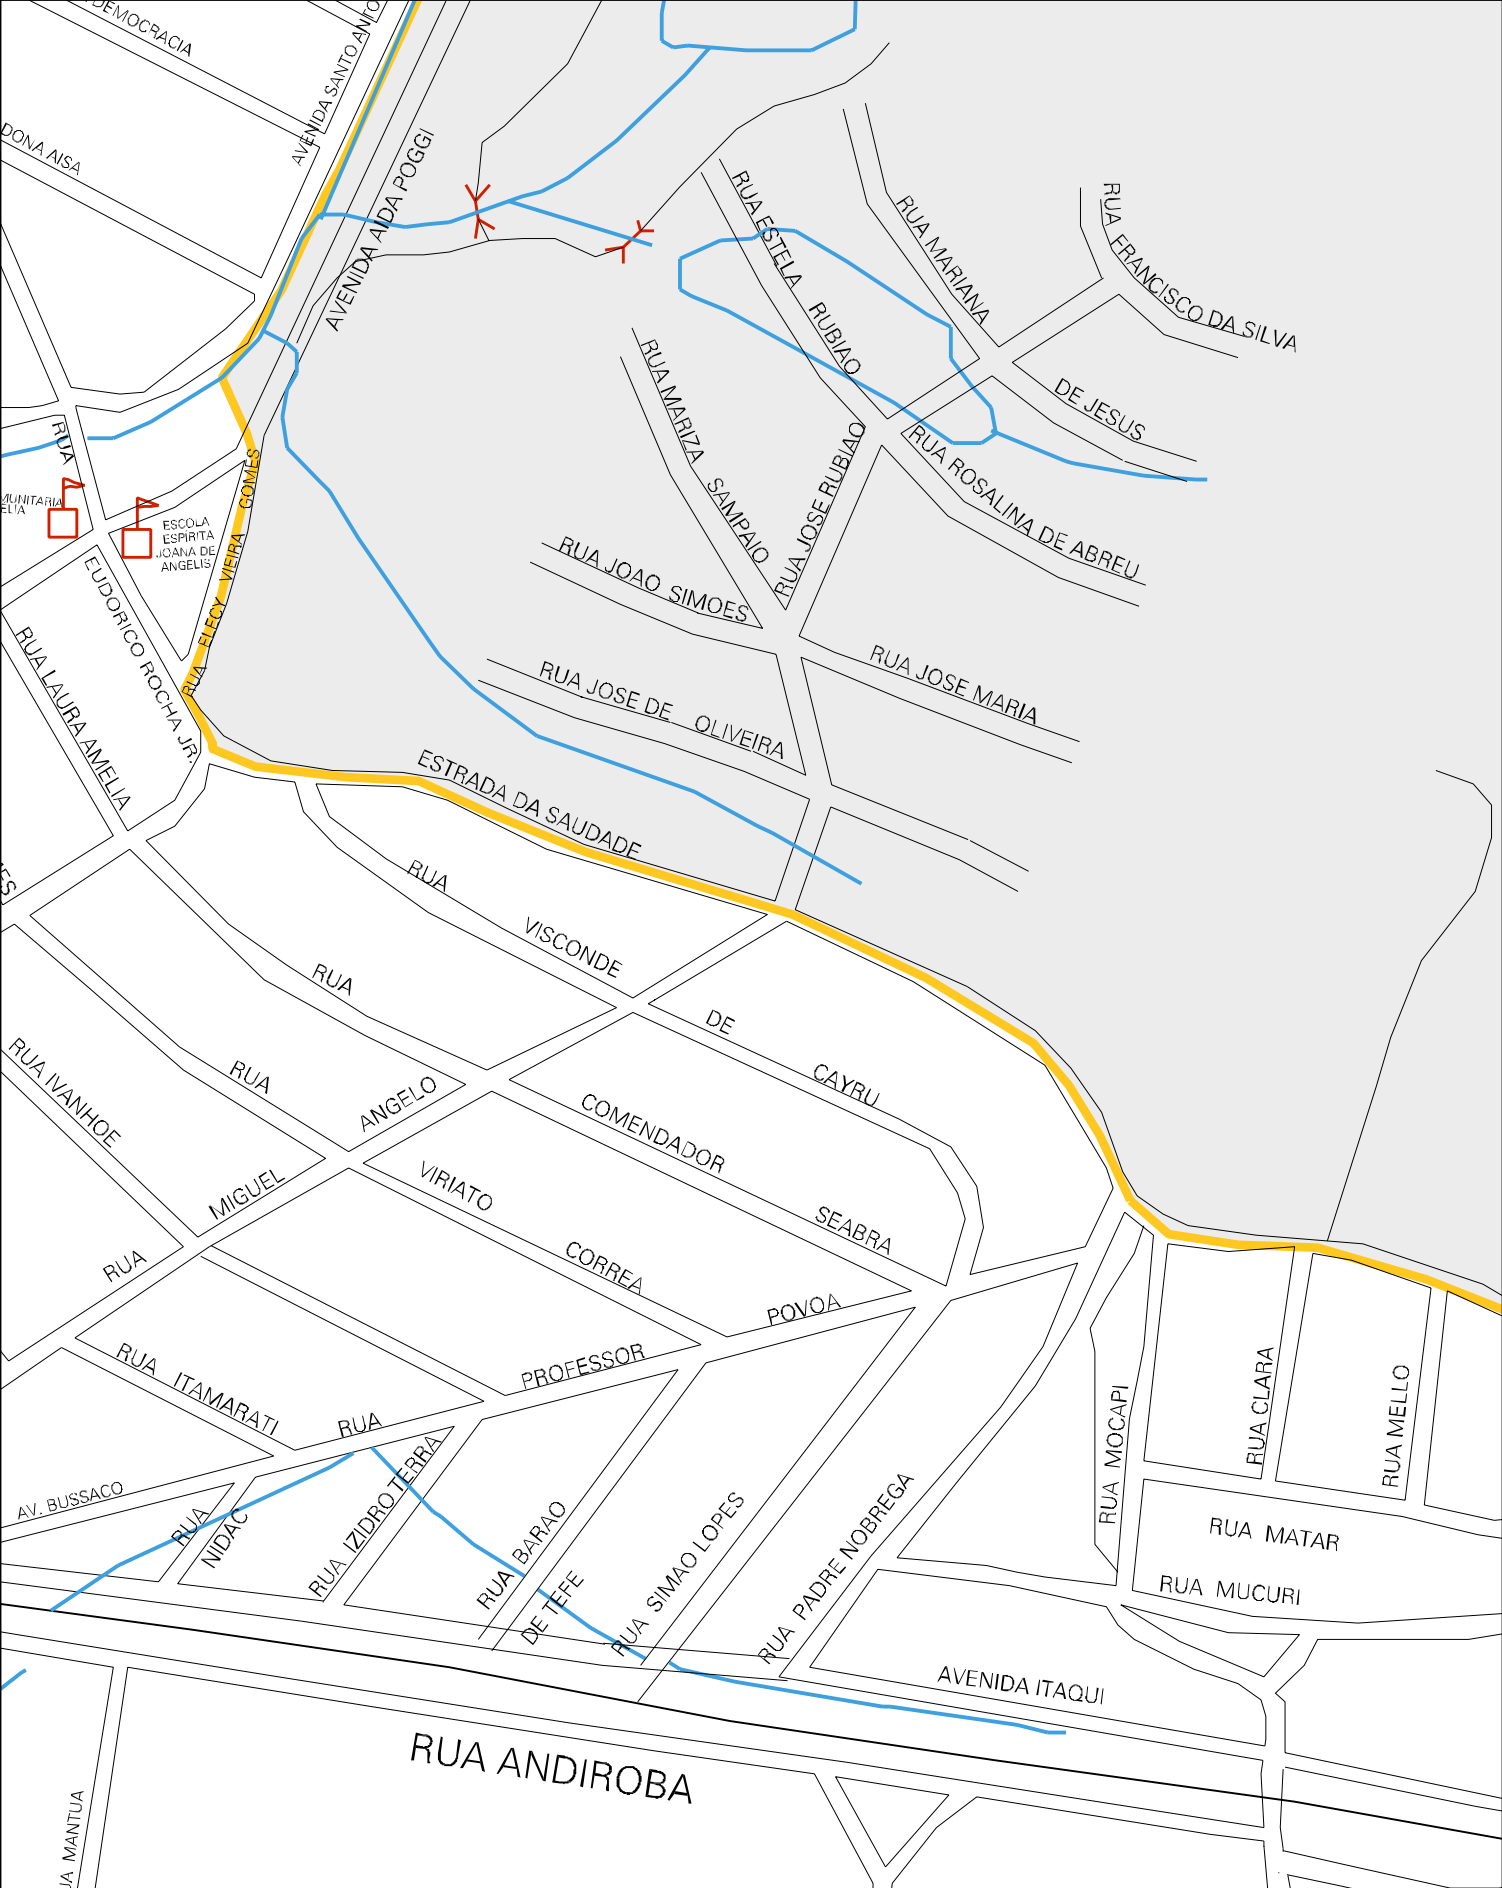

ESTRADA

ESTRADA ENGENHEIRO PEDREIRA

ANTONIO

RUA ARY SCHIAVO

RIO SANTO ANTONIO

ENCIA

RUA DA CONSTITUICAO

RUA DA INDEPENDENCIA

RUA DA REPUBLICA

RUA PRES. ARTHUR BERNARDES

RUA CARLOS GOMES

PAL

RUA DA

ONIO

CORREGO SANTA AMELIA  
(BRACO NORTE)

CORREGO SANTA AMELIA  
(BRACO SUL)

RIO D'OURO

MORRO DA TRISTEZA

RIO D'OURO

CENSO AGROPECUARIO 2006  
CONTAGEM DA POPULAÇÃO 2007

MUNICIPIO: 02270 - JAPERI  
 DISTRITO: 05 - JAPERI  
 SUBDISTRITO: 04 - RIO D'OURO  
 SETOR: 0007 SITUACAO: 20  
 BAIRRO: 029 - RIO D'OURO

ESTADO DO RIO DE JANEIRO  
MAPA DE SETOR URBANO - MSU  
ESCALA: 1 : 4082