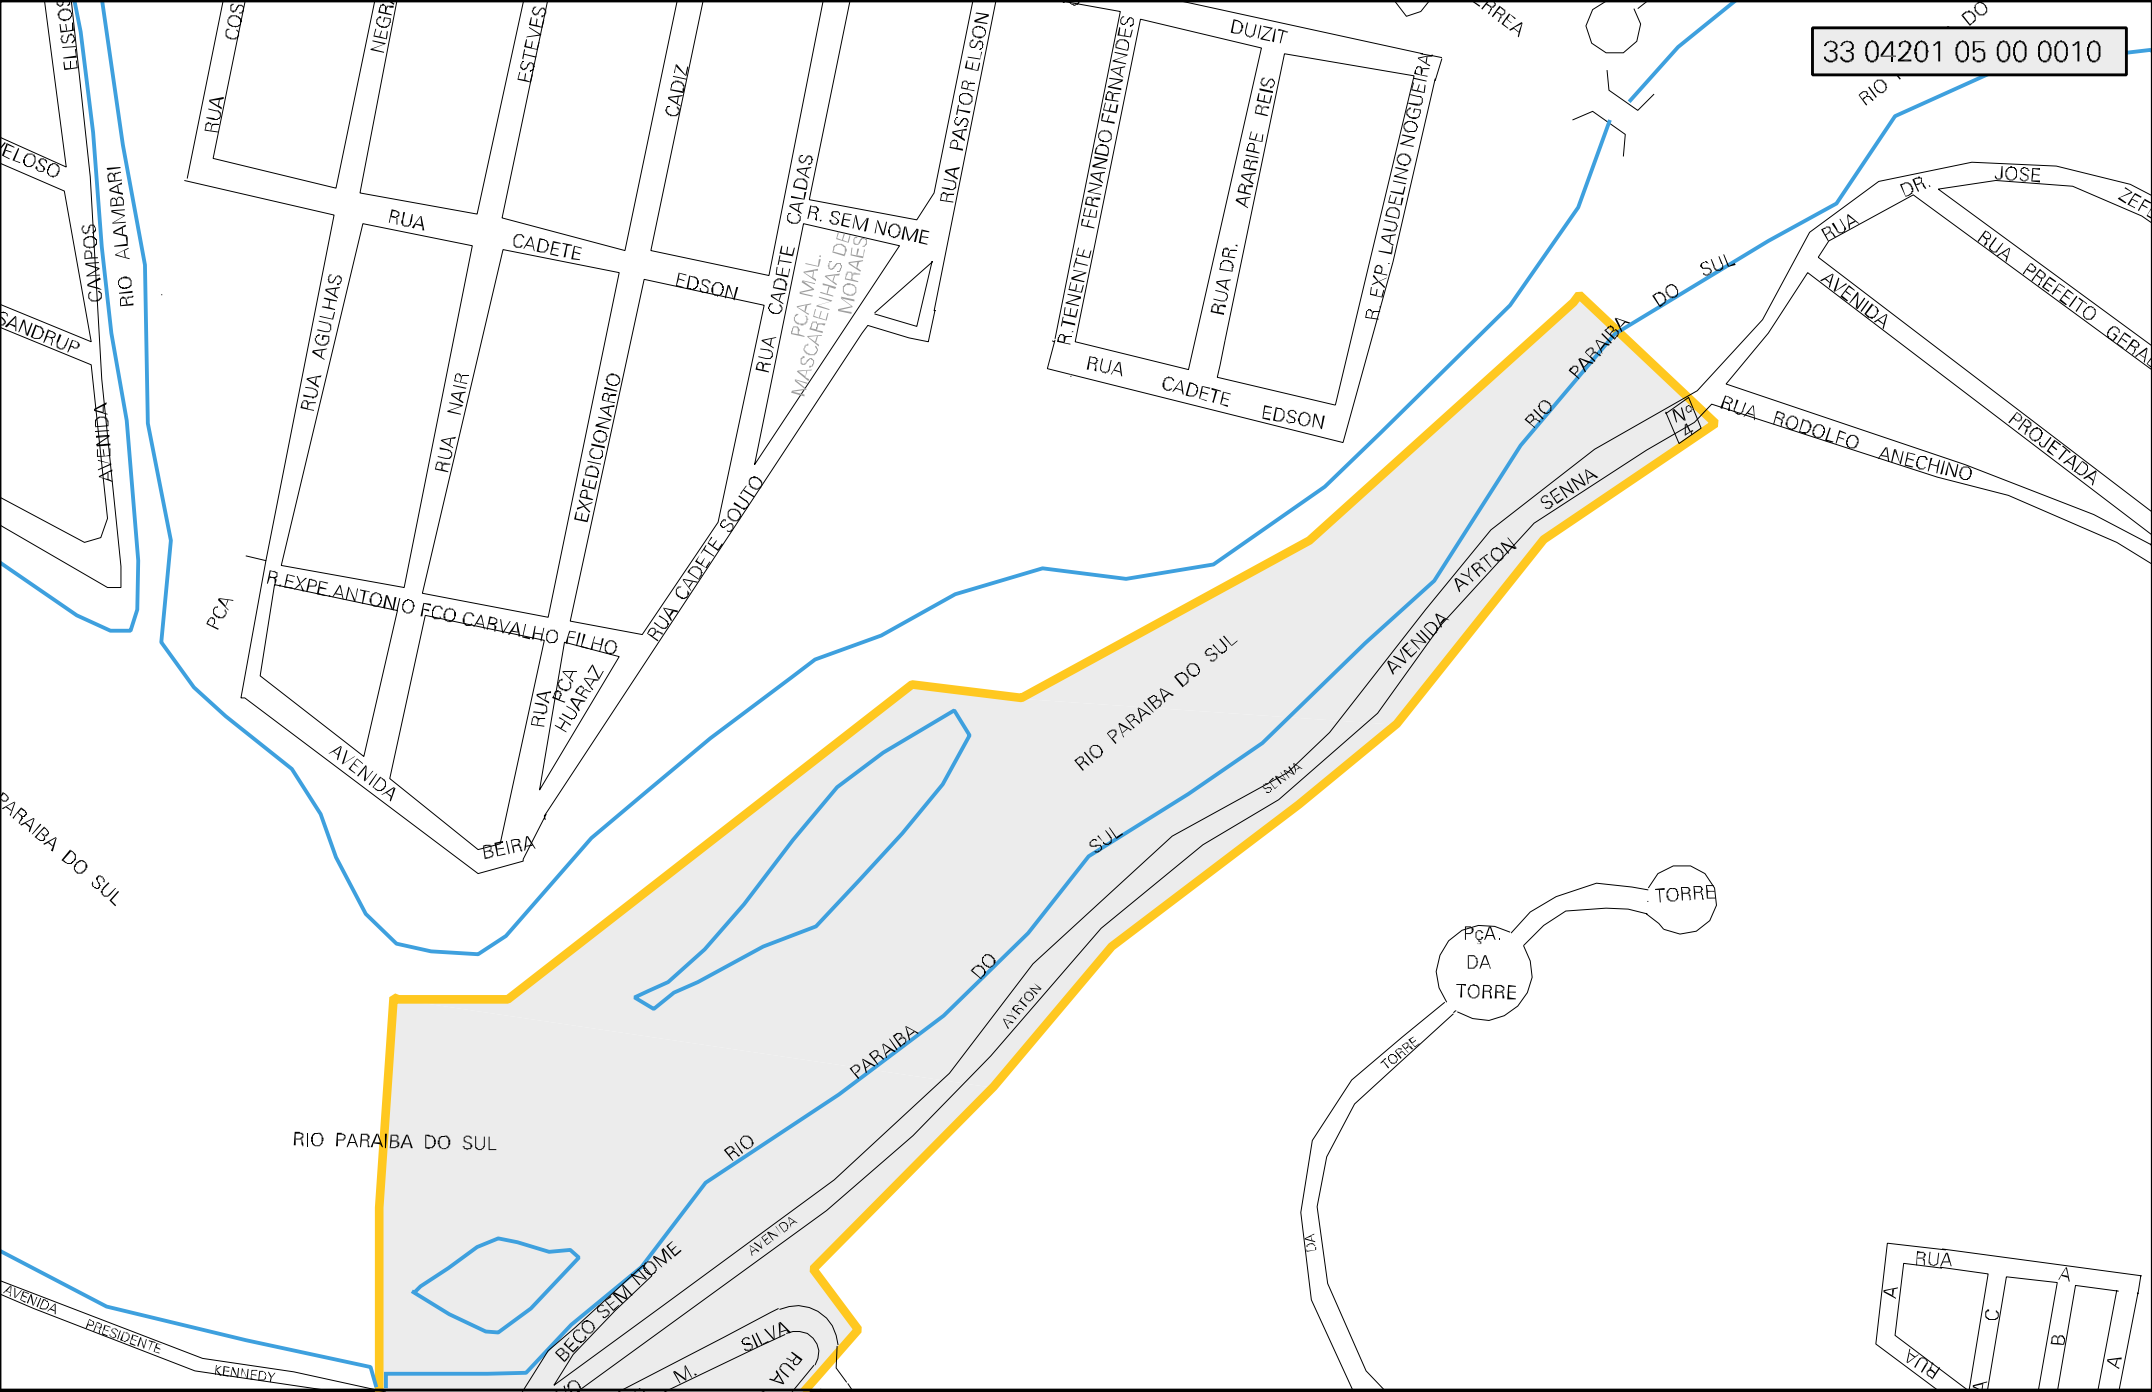

33 04201 05 00 0010

CENSO AGROPECUÁRIO 2006
CONTAGEM DA POPULAÇÃO 2007

MUNICÍPIO: 04201 - RESENDE
 DISTRITO: 05 - RESENDE
 SUBDISTRITO: 00
 SETOR: 0010 SITUACAO: 10
 BAIRRO: 015 - NOVO SURUBI

ESTADO DO RIO DE JANEIRO
 MAPA DE SETOR URBANO - MSU
 ESCALA: 1 : 3687