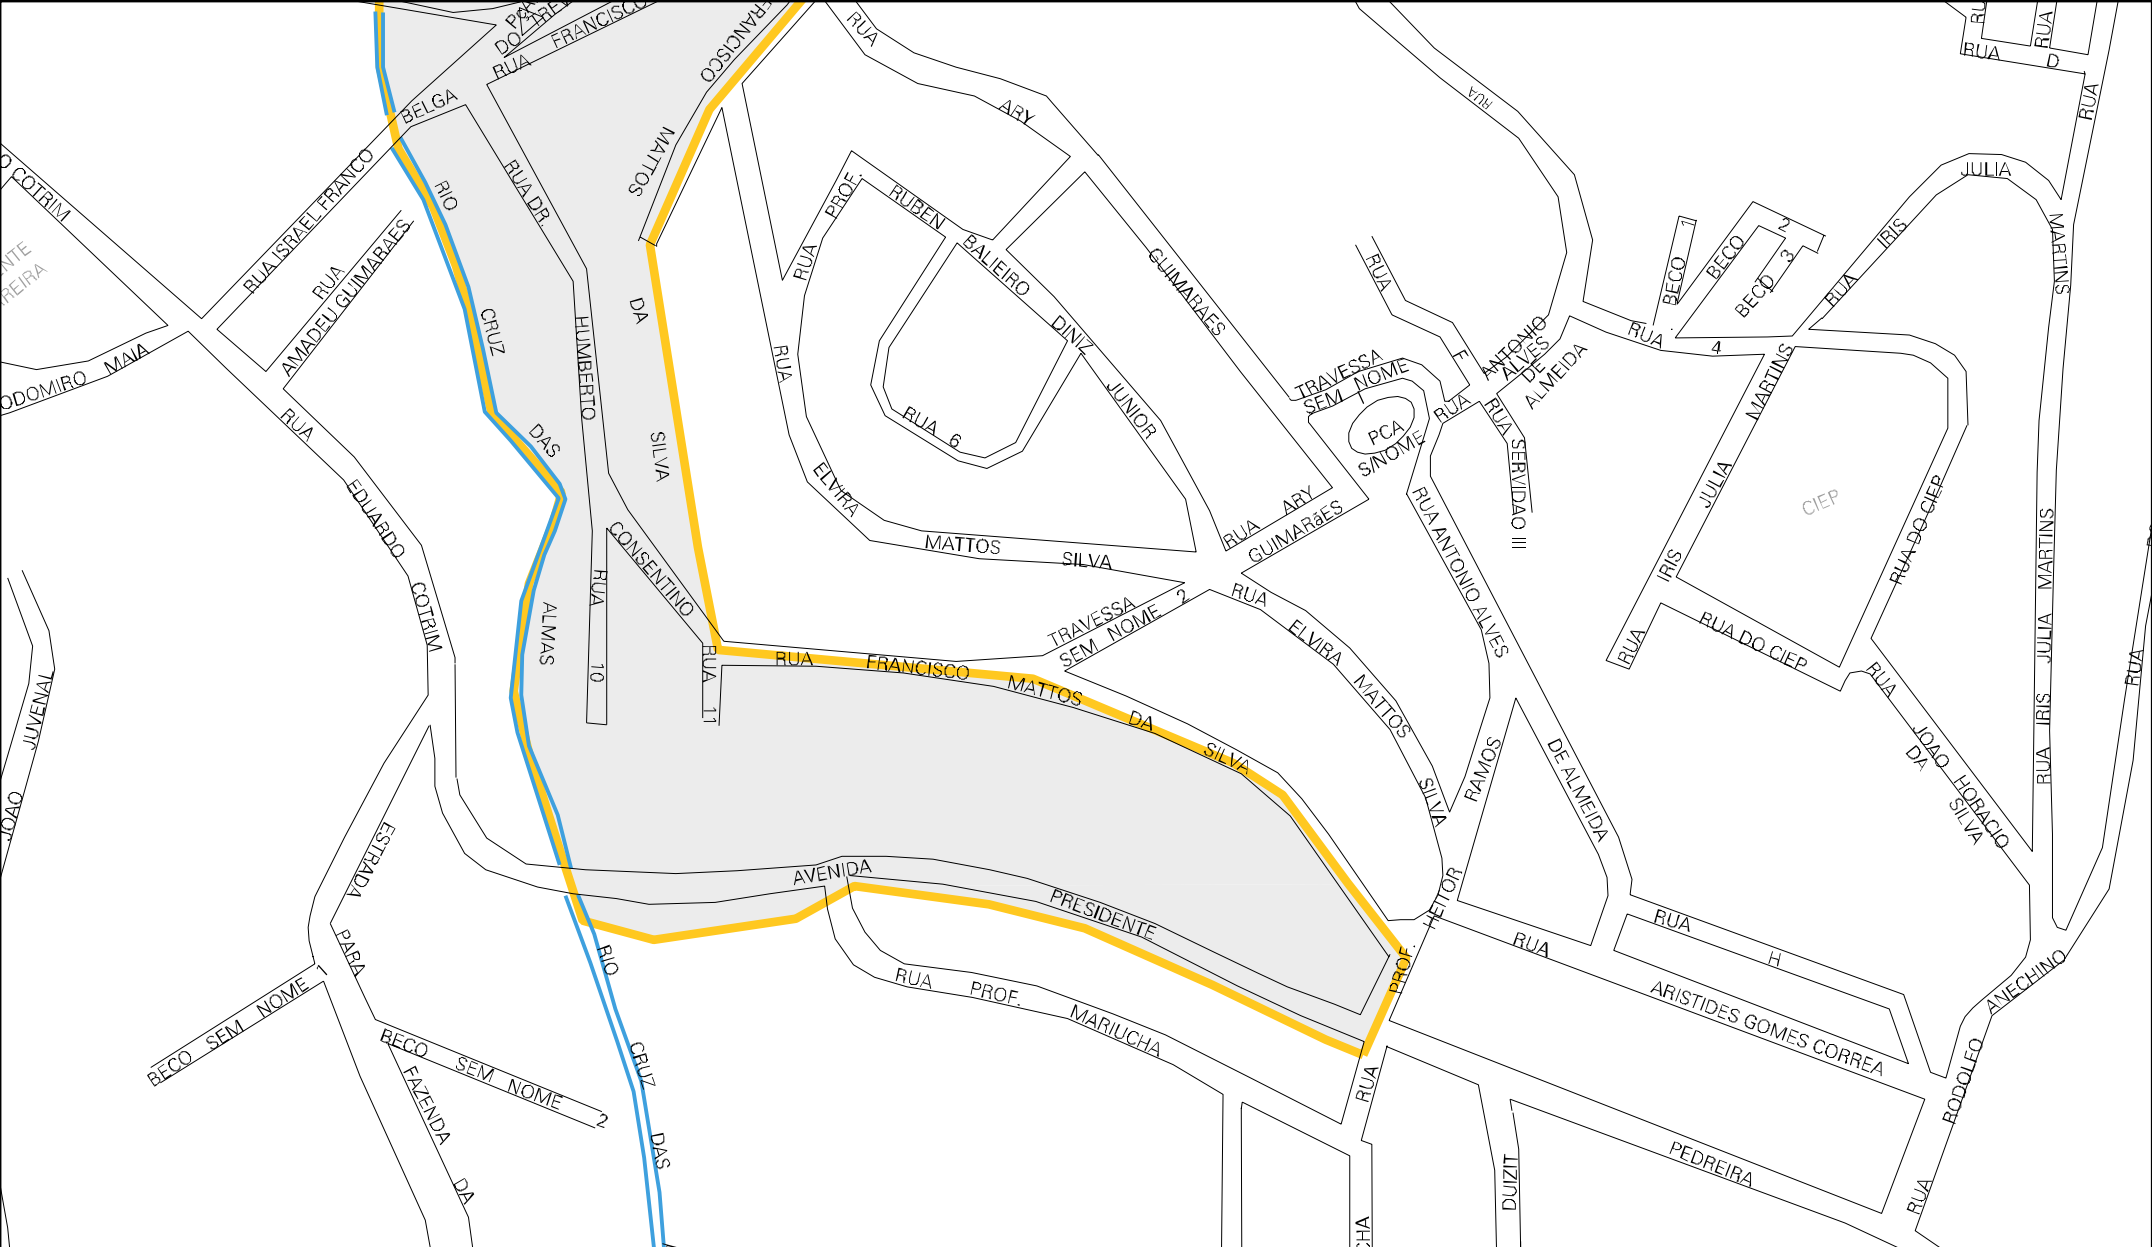

MUNICÍPIO: 04201 - RESENDE
DISTRITO: 05 - RESENDE
SUBDISTRITO: 00
SETOR: 0010 SITUACAO: 10
BAIRRO: 015 - NOVO SURUBI

ESTADO DO RIO DE JANEIRO
MAPA DE SETOR URBANO - MSU
ESCALA: 1 : 3687