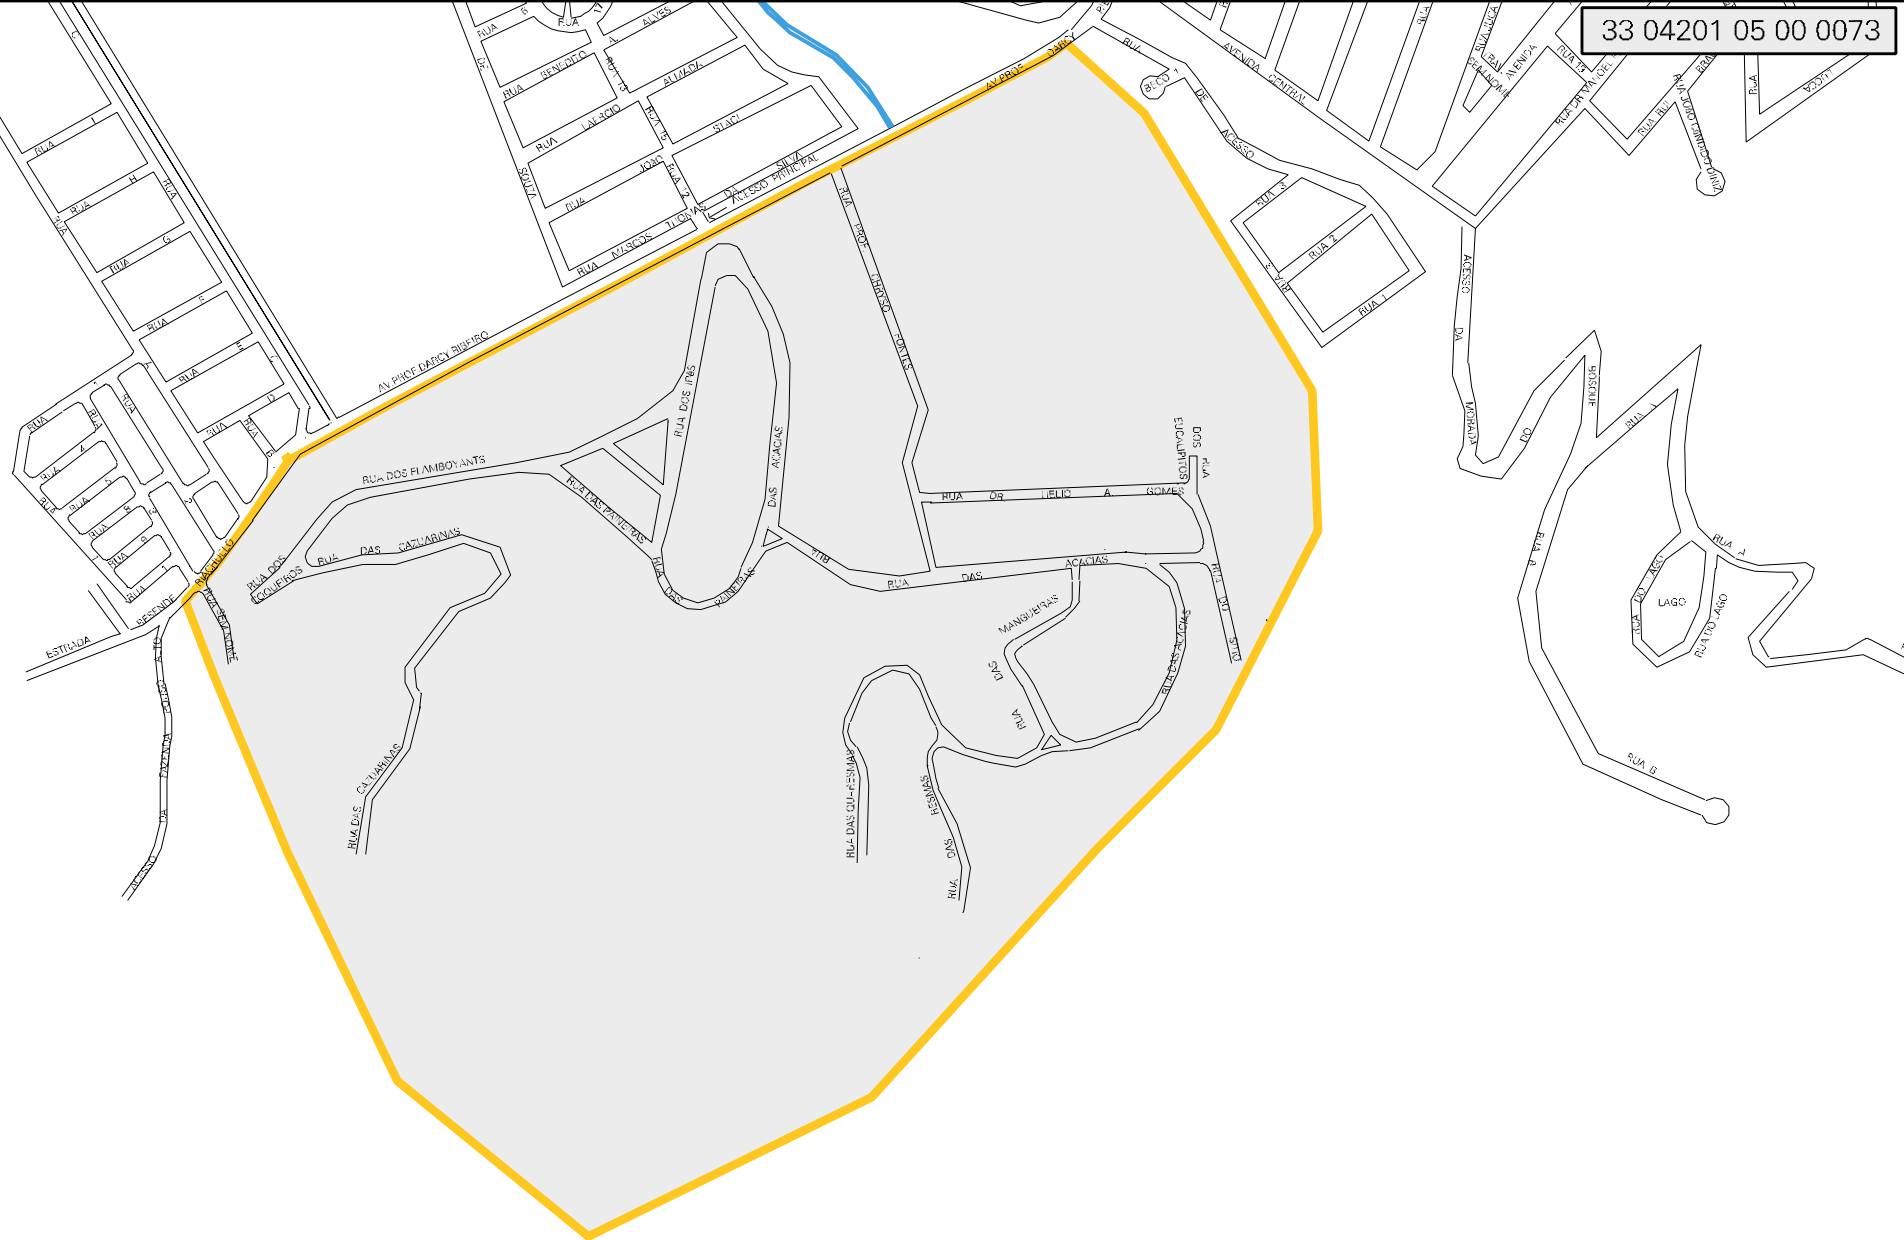

33 04201 05 00 0073

MUNICÍPIO: 04201 - RESENDE  
DISTRITO: 05 - RESENDE  
SUBDISTRITO: 00  
SETOR: 0073 SITUAÇÃO: 10  
BAIRRO: 048 - CASA DA LUÁ

ESTADO DO RIO DE JANEIRO  
MAPA DE SETOR URBANO - MSU  
ESCALA: 1 : 6640