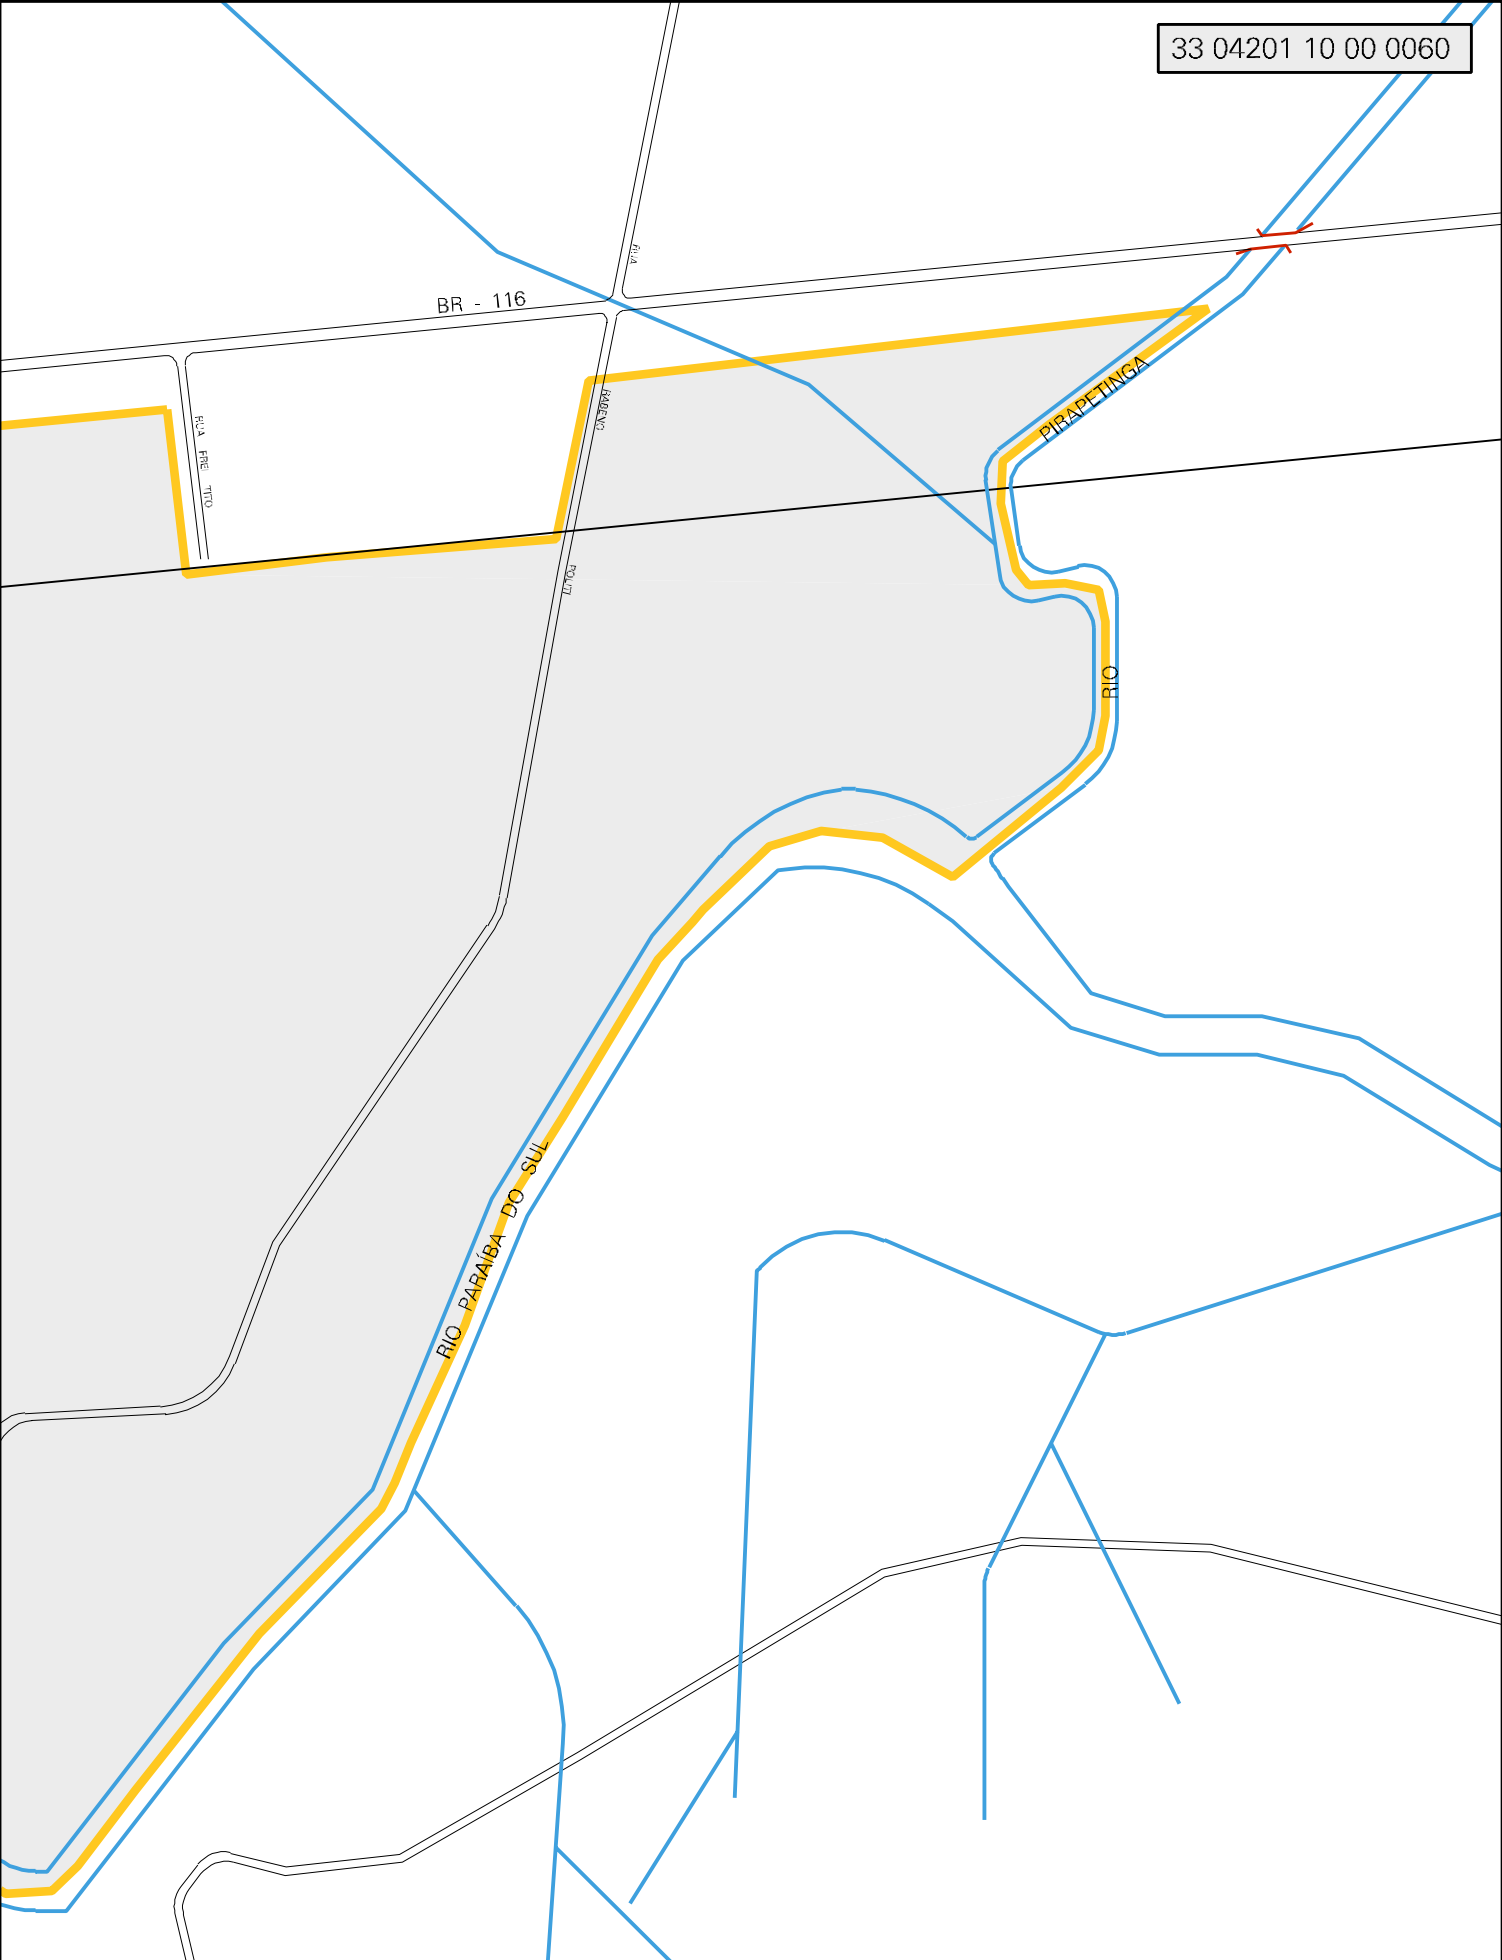

# AGULHAS NEGRAS

MUNICÍPIO: 04201 - RESENDE  
DISTRITO: 10 - AGULHAS NEGRAS  
SUBDISTRITO: 00  
SETOR: 0060 SITUAÇÃO: 40

33 04201 10 00 0060

ESTADO DO RIO DE JANEIRO  
MAPA DE SETOR URBANO - MSU  
ESCALA: 1 : 9638