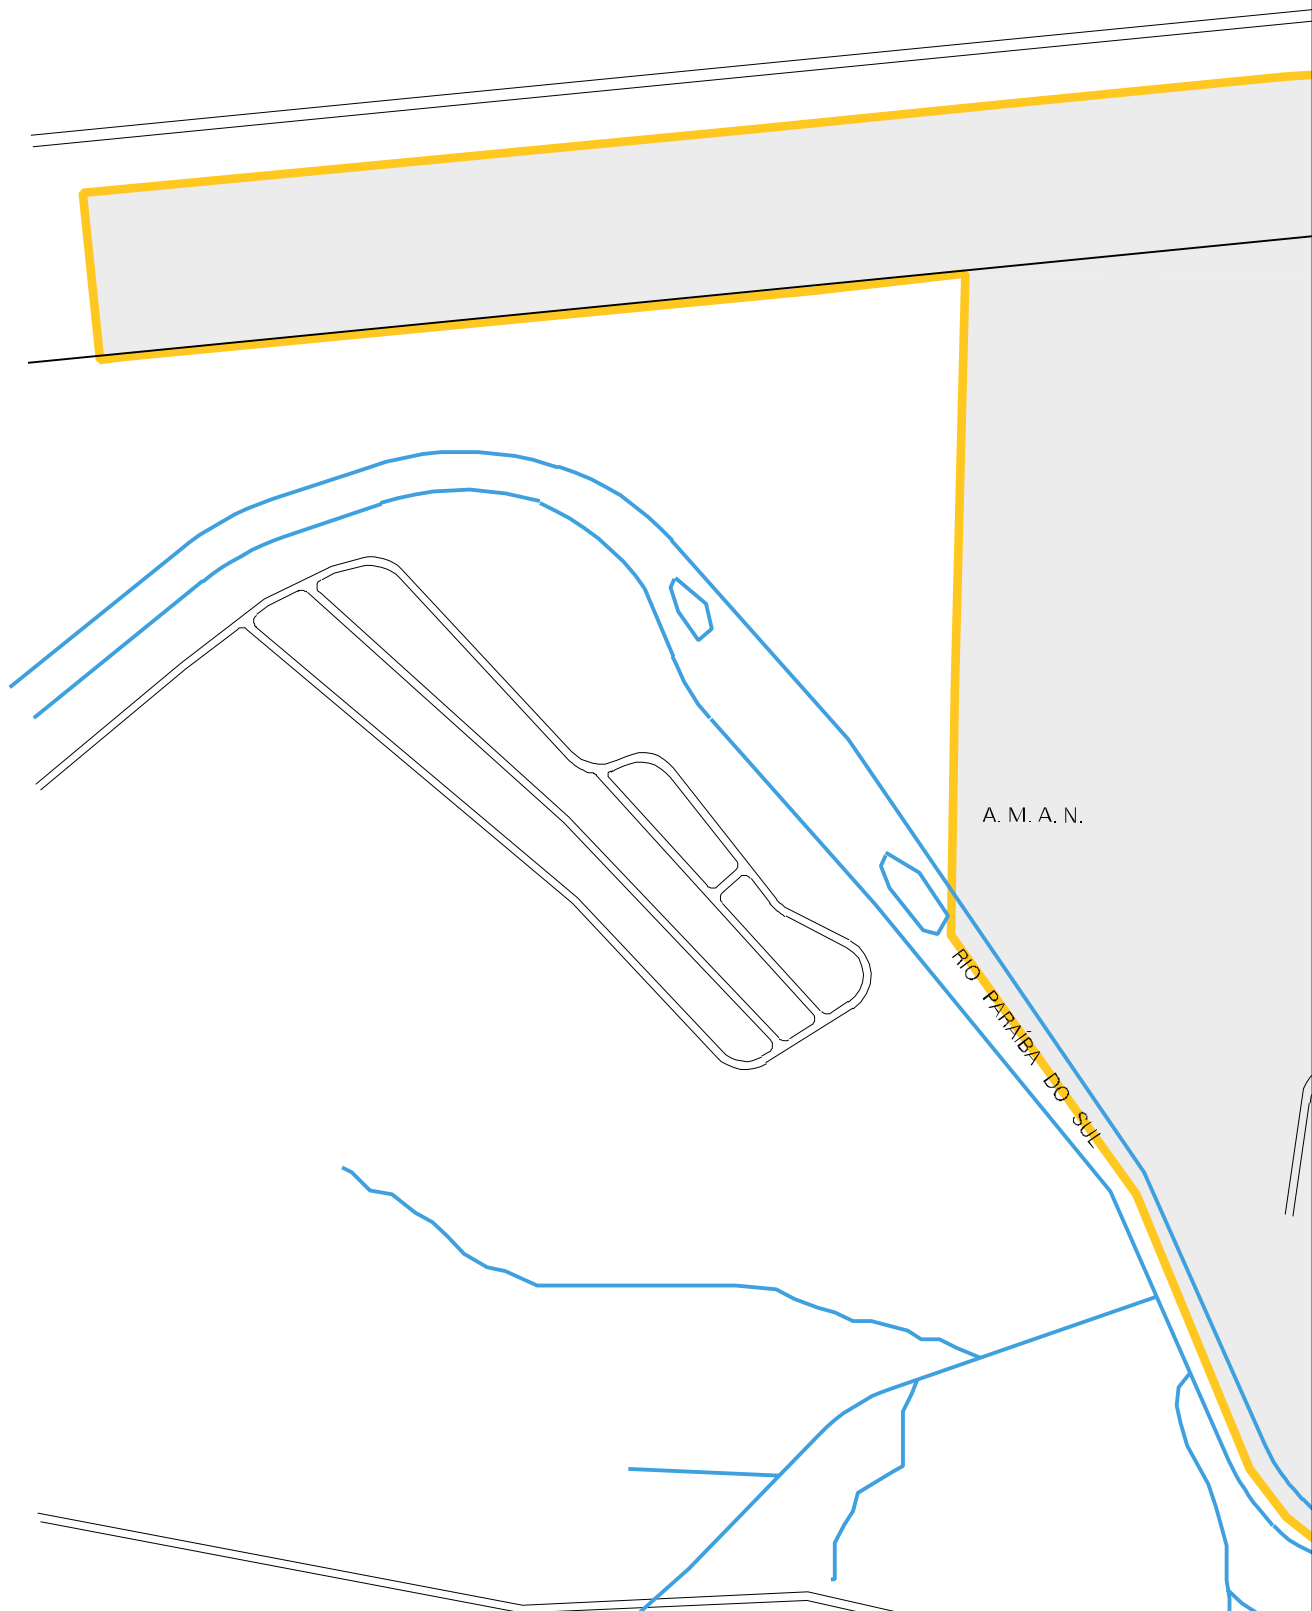

# AGULHAS NEGRAS

MUNICÍPIO: 04201 - RESENDE  
DISTRITO: 10 - AGULHAS NEGRAS  
SUBDISTRITO: 00  
SETOR: 0060 SITUAÇÃO: 40

33 04201 10 00 0060

ESTADO DO RIO DE JANEIRO  
MAPA DE SETOR URBANO - MSU  
ESCALA: 1 : 9638