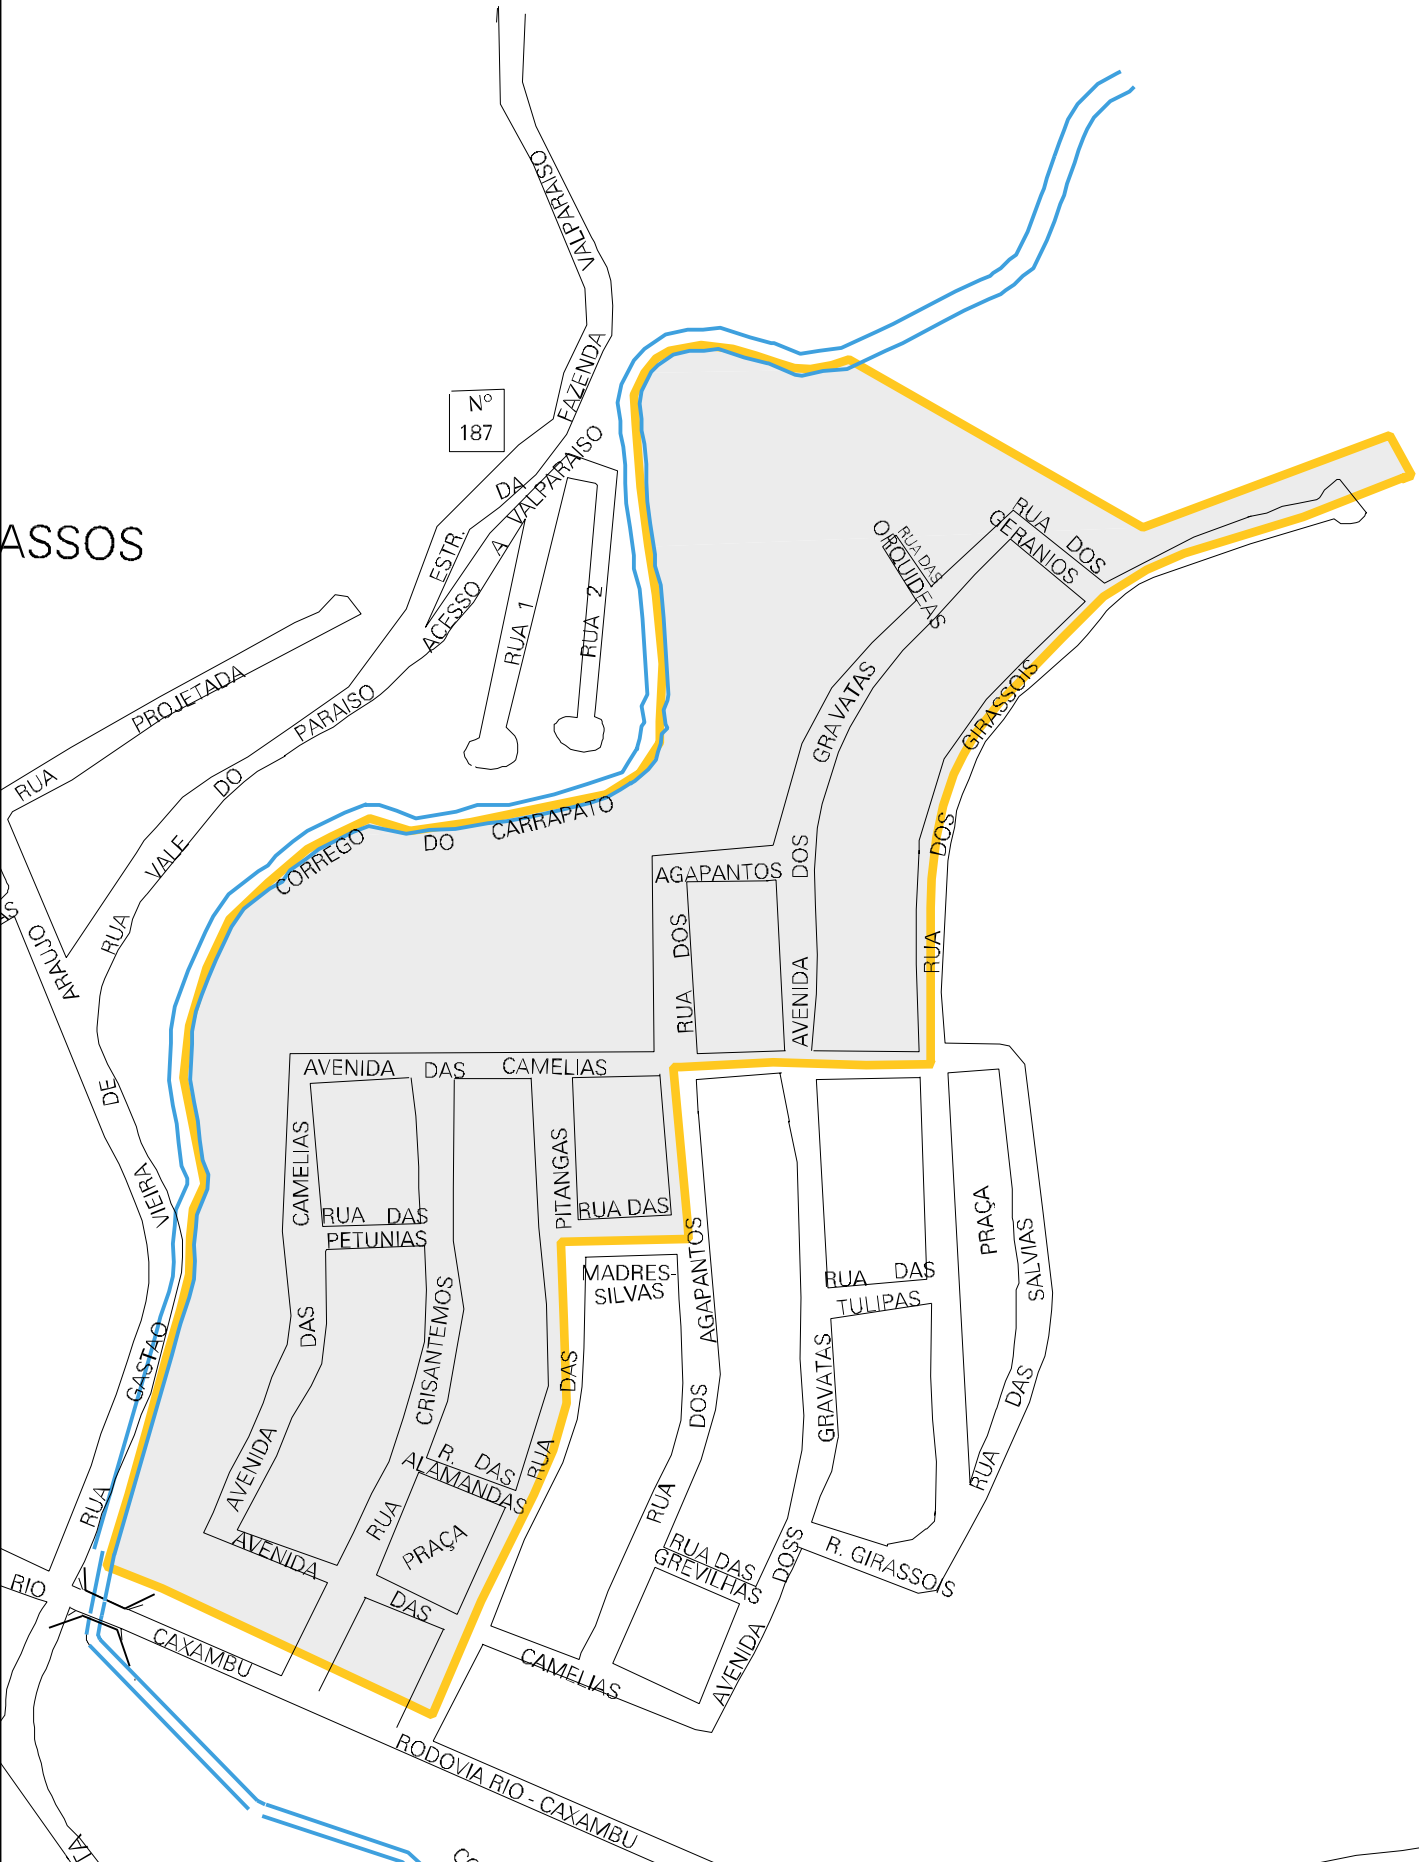

ENGENHEIRO PASSOS

MUNICIPIO: 04201 - RESENDE
 DISTRITO: 15 - ENGENHEIRO PASSOS
 SUBDISTRITO: 00
 SETOR: 0003 SITUACAO: 10

ESTADO DO RIO DE JANEIRO
 MAPA DE SETOR URBANO - MSU
 ESCALA: 1 : 3224