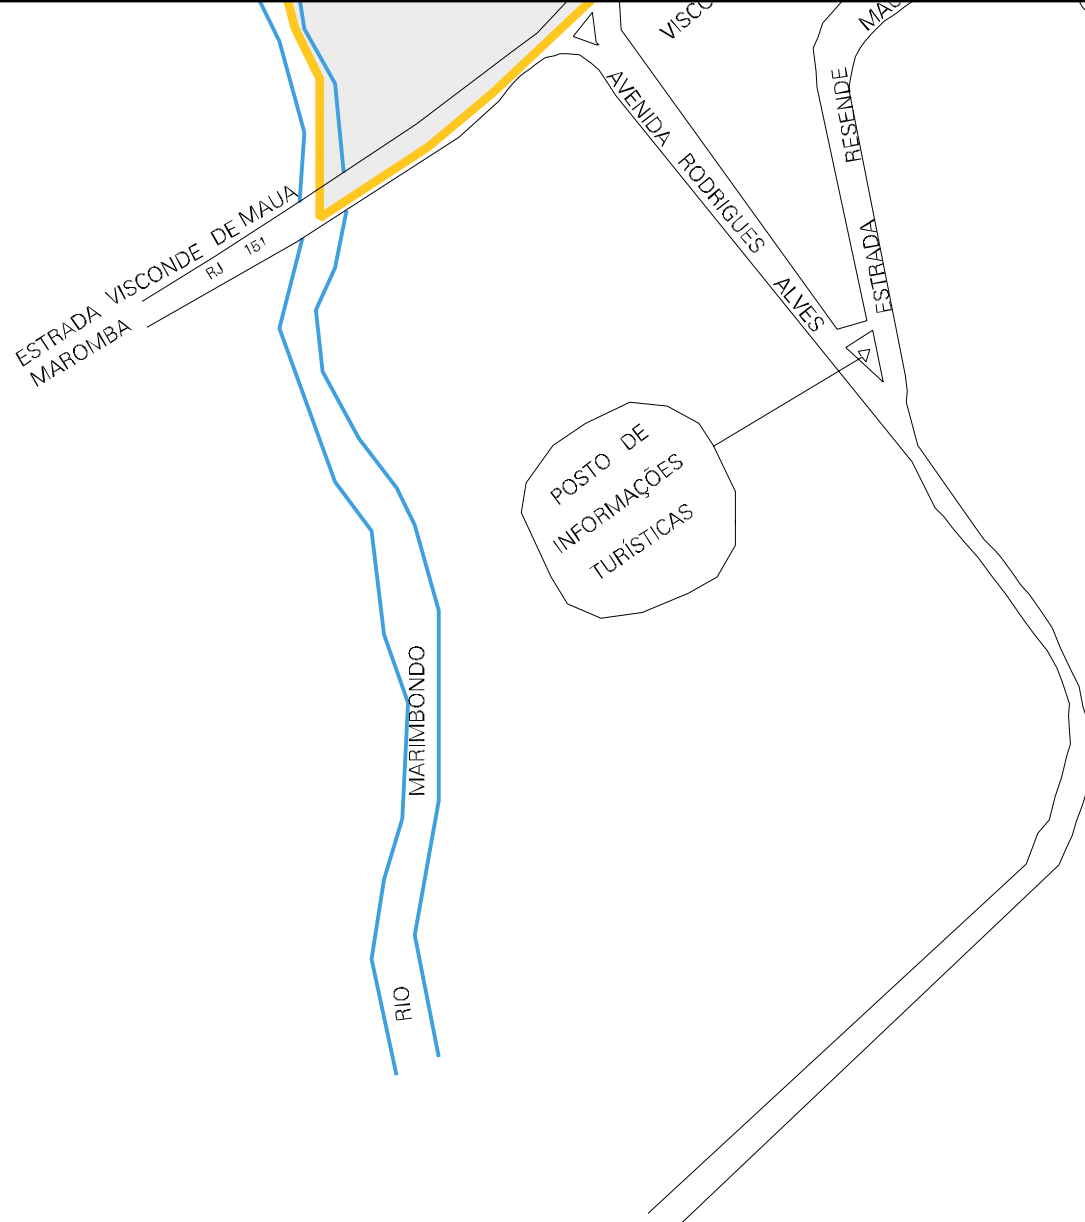

33 04201 30 00 0004

PONTE
ACESSO A
SITIO

C. DE VISCONDE DE MAUÁ

ESTADO DO RIO DE JANEIRO
MAPA DE SETOR URBANO - MSU
ESCALA: 1 : 3240