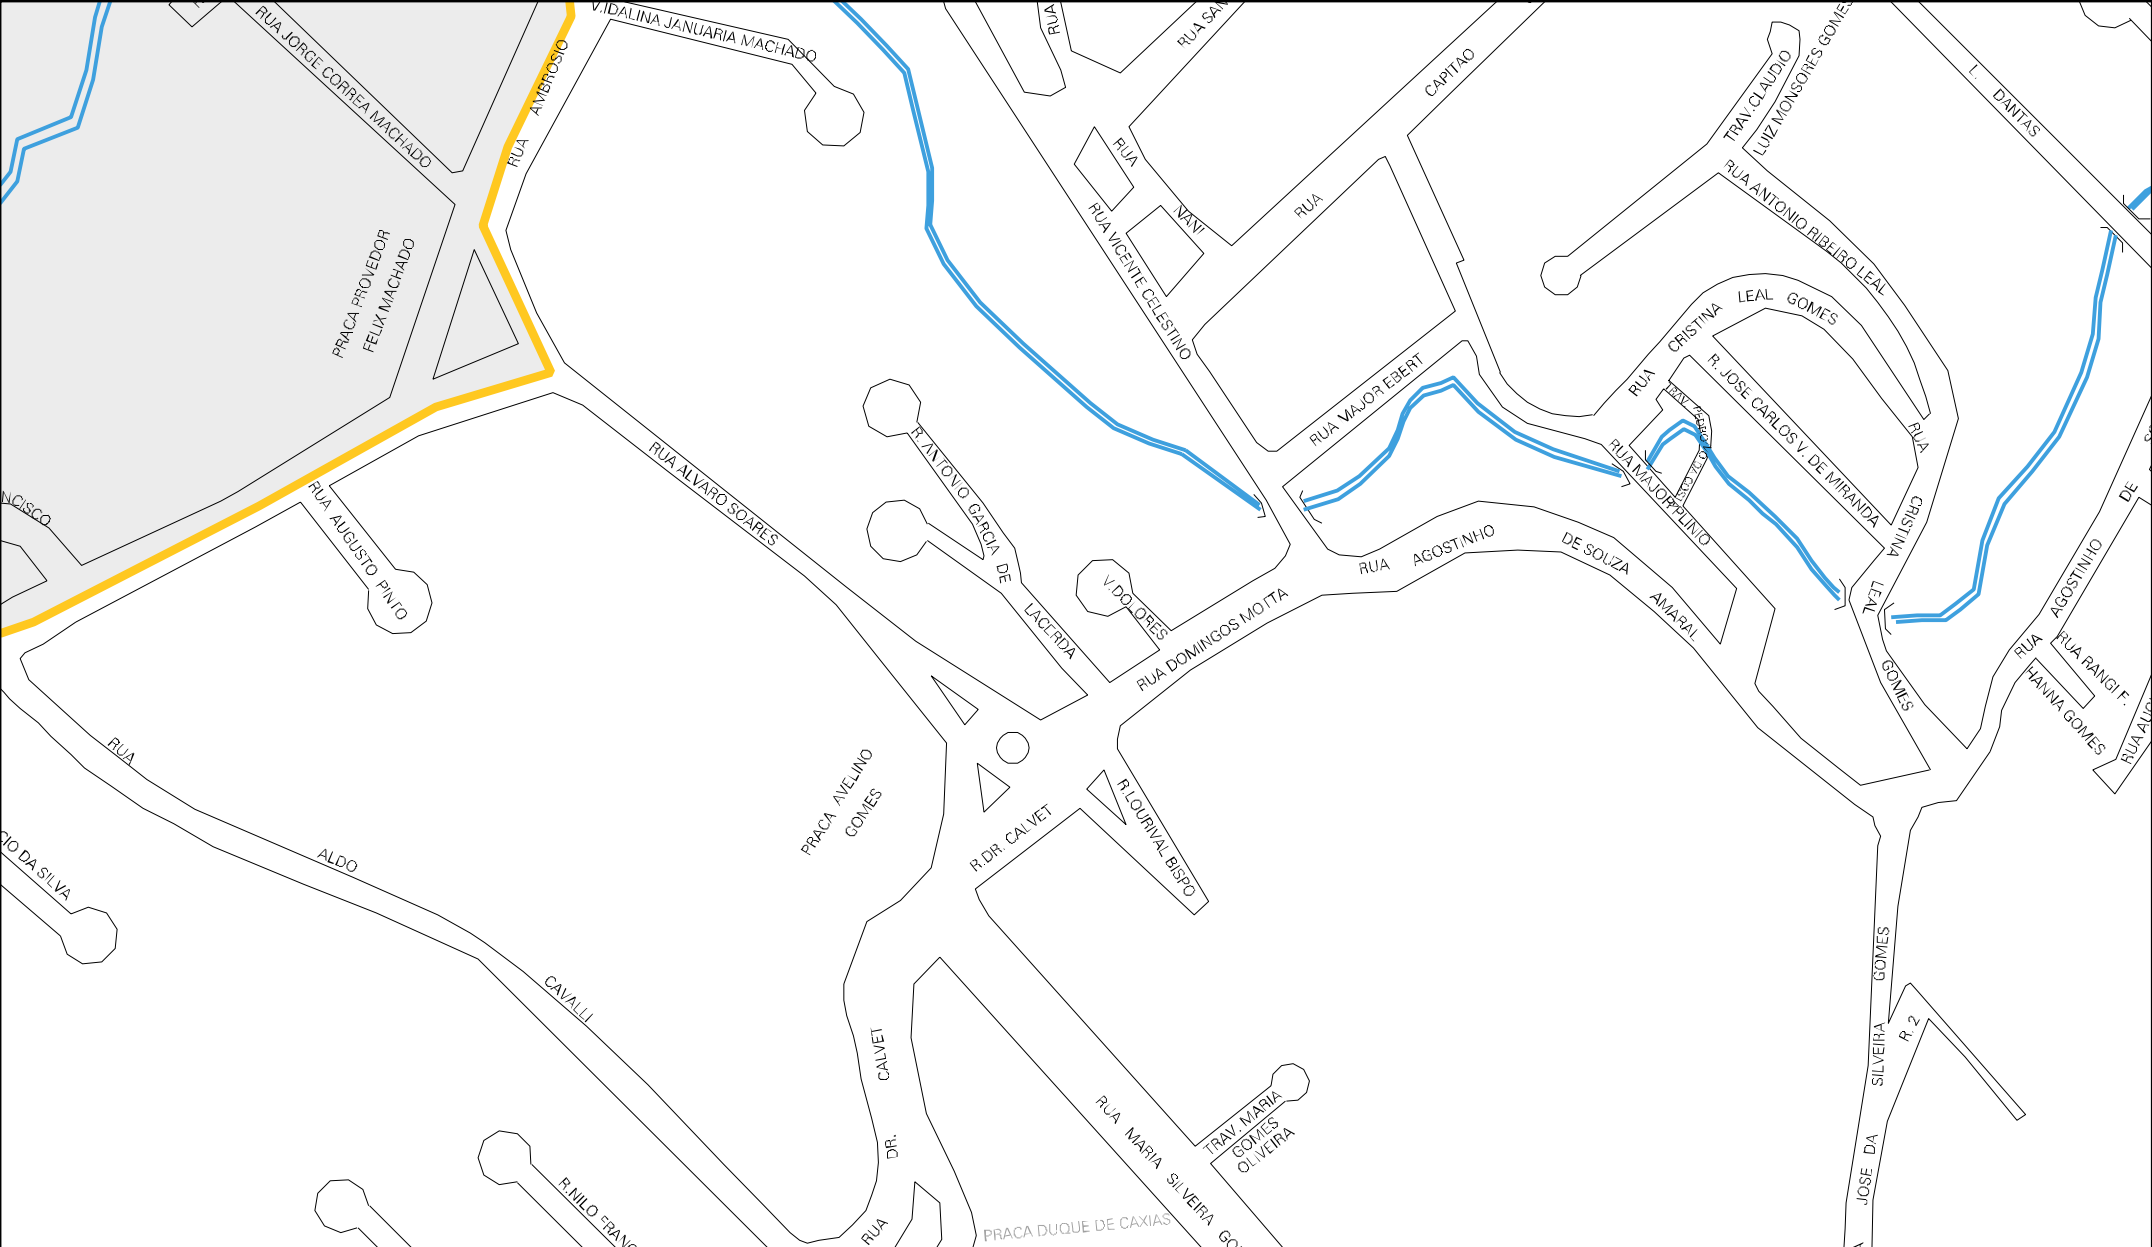

VASSOURAS

RUA

ANTENOR

CAROLINA

R. LAURE DE

33 06206 05 00 0008

CENSO AGROPECUARIO 2006
CONTAGEM DA POPULACAO 2007

MUNICIPIO: 06206 - VASSOURAS
DISTRITO: 05 - VASSOURAS
SUBDISTRITO: 00
SETOR: 0008

ESTADO DO RIO DE JANEIRO
MAPA DE SETOR URBANO - MSU
ESCALA: 1 : 4542