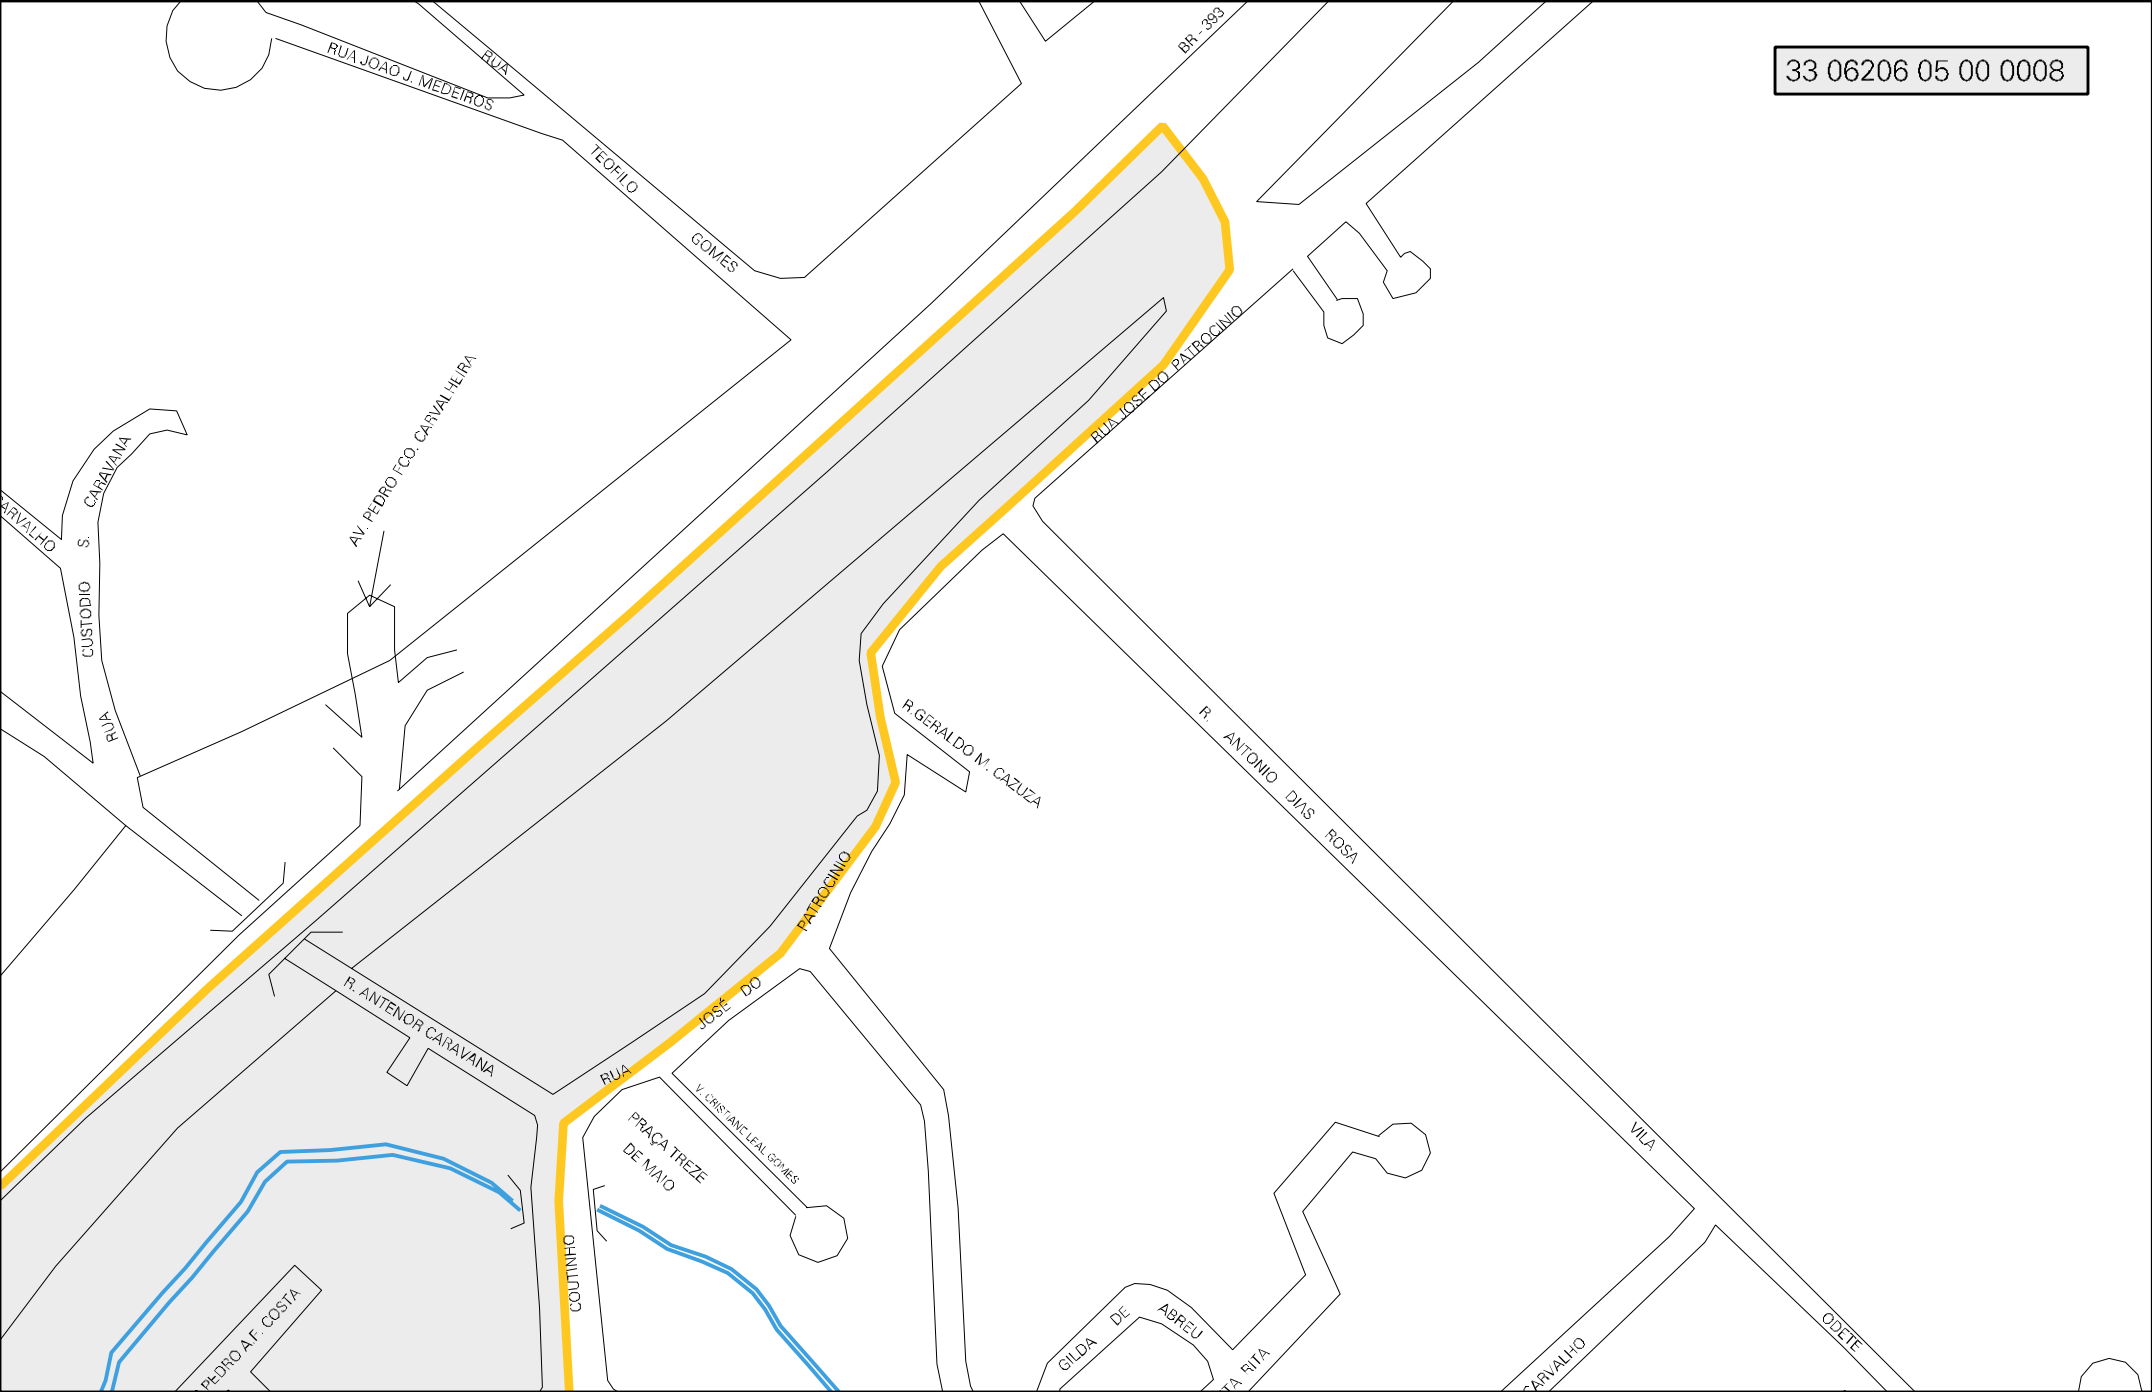

VASSOURAS

RUA

ANTENOR

CAROLINA

R. LAURE DE

33 06206 05 00 0008

CENSO AGROPECUARIO 2006
CONTAGEM DA POPULACAO 2007

MUNICIPIO: 06206 - VASSOURAS
DISTRITO: 05 - VASSOURAS
SUBDISTRITO: 00
SETOR: 0008

ESTADO DO RIO DE JANEIRO
MAPA DE SETOR URBANO - MSU
ESCALA: 1 : 4542