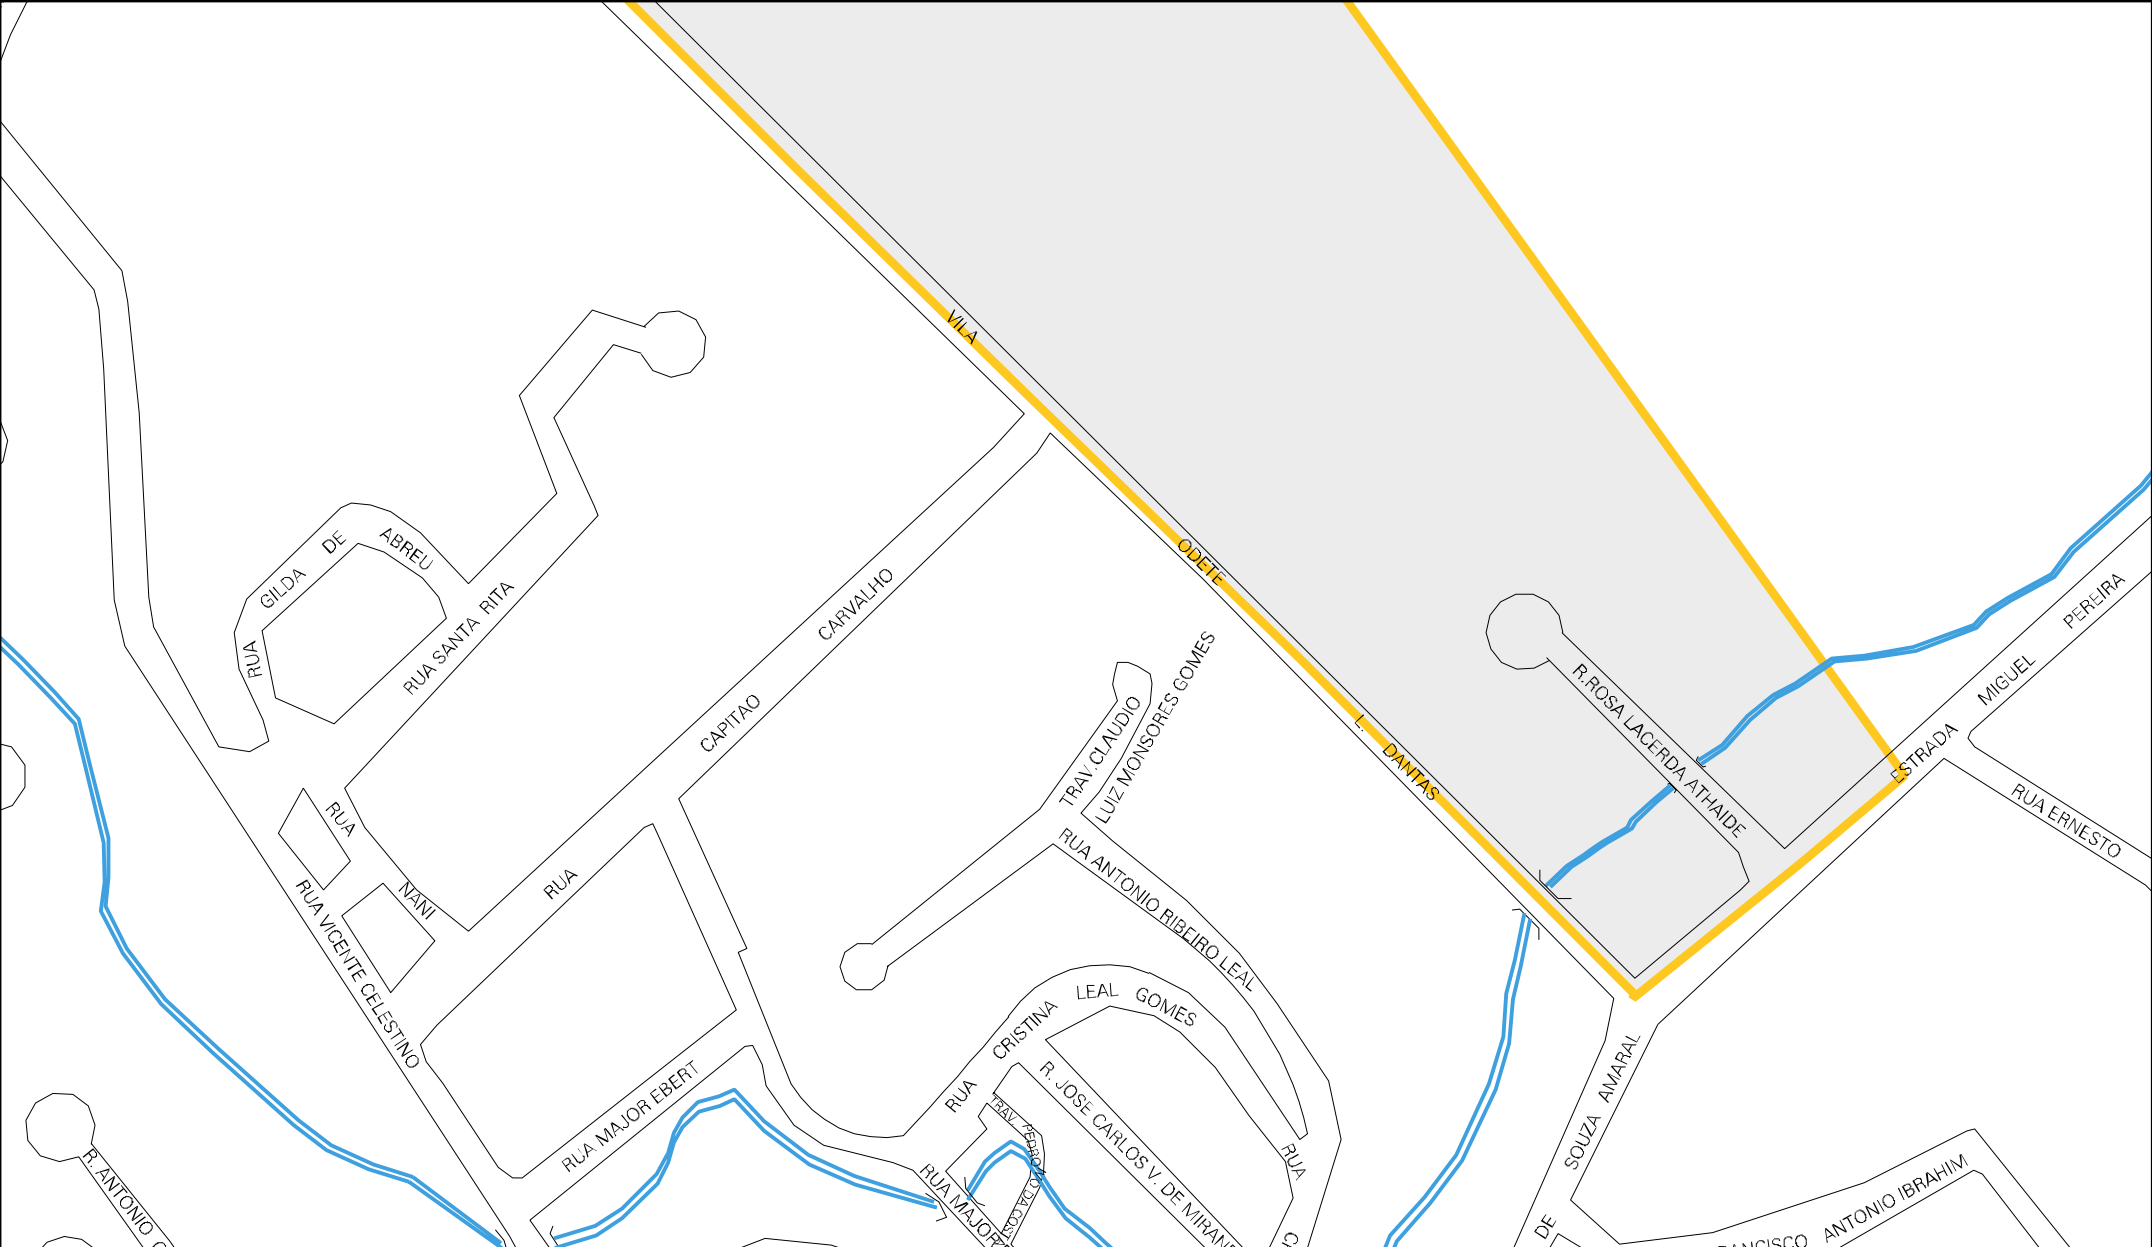

RUA O. MORALS

BR-383

RUA JOSE DO PATROCINIO

R. GERALDO M. CAZUZA

R. ANTONIO DIAS ROSA

CENSO AGROPECUARIO 2006
CONTAGEM DA POPULAÇÃO 2007

MUNICIPIO: 06206 - VASSOURAS
 DISTRITO: 05 - VASSOURAS
 SUBDISTRITO: 00
 SETOR: 0013

ESTADO DO RIO DE JANEIRO
 MAPA DE SETOR URBANO - MSU
 ESCALA: 1 : 3780