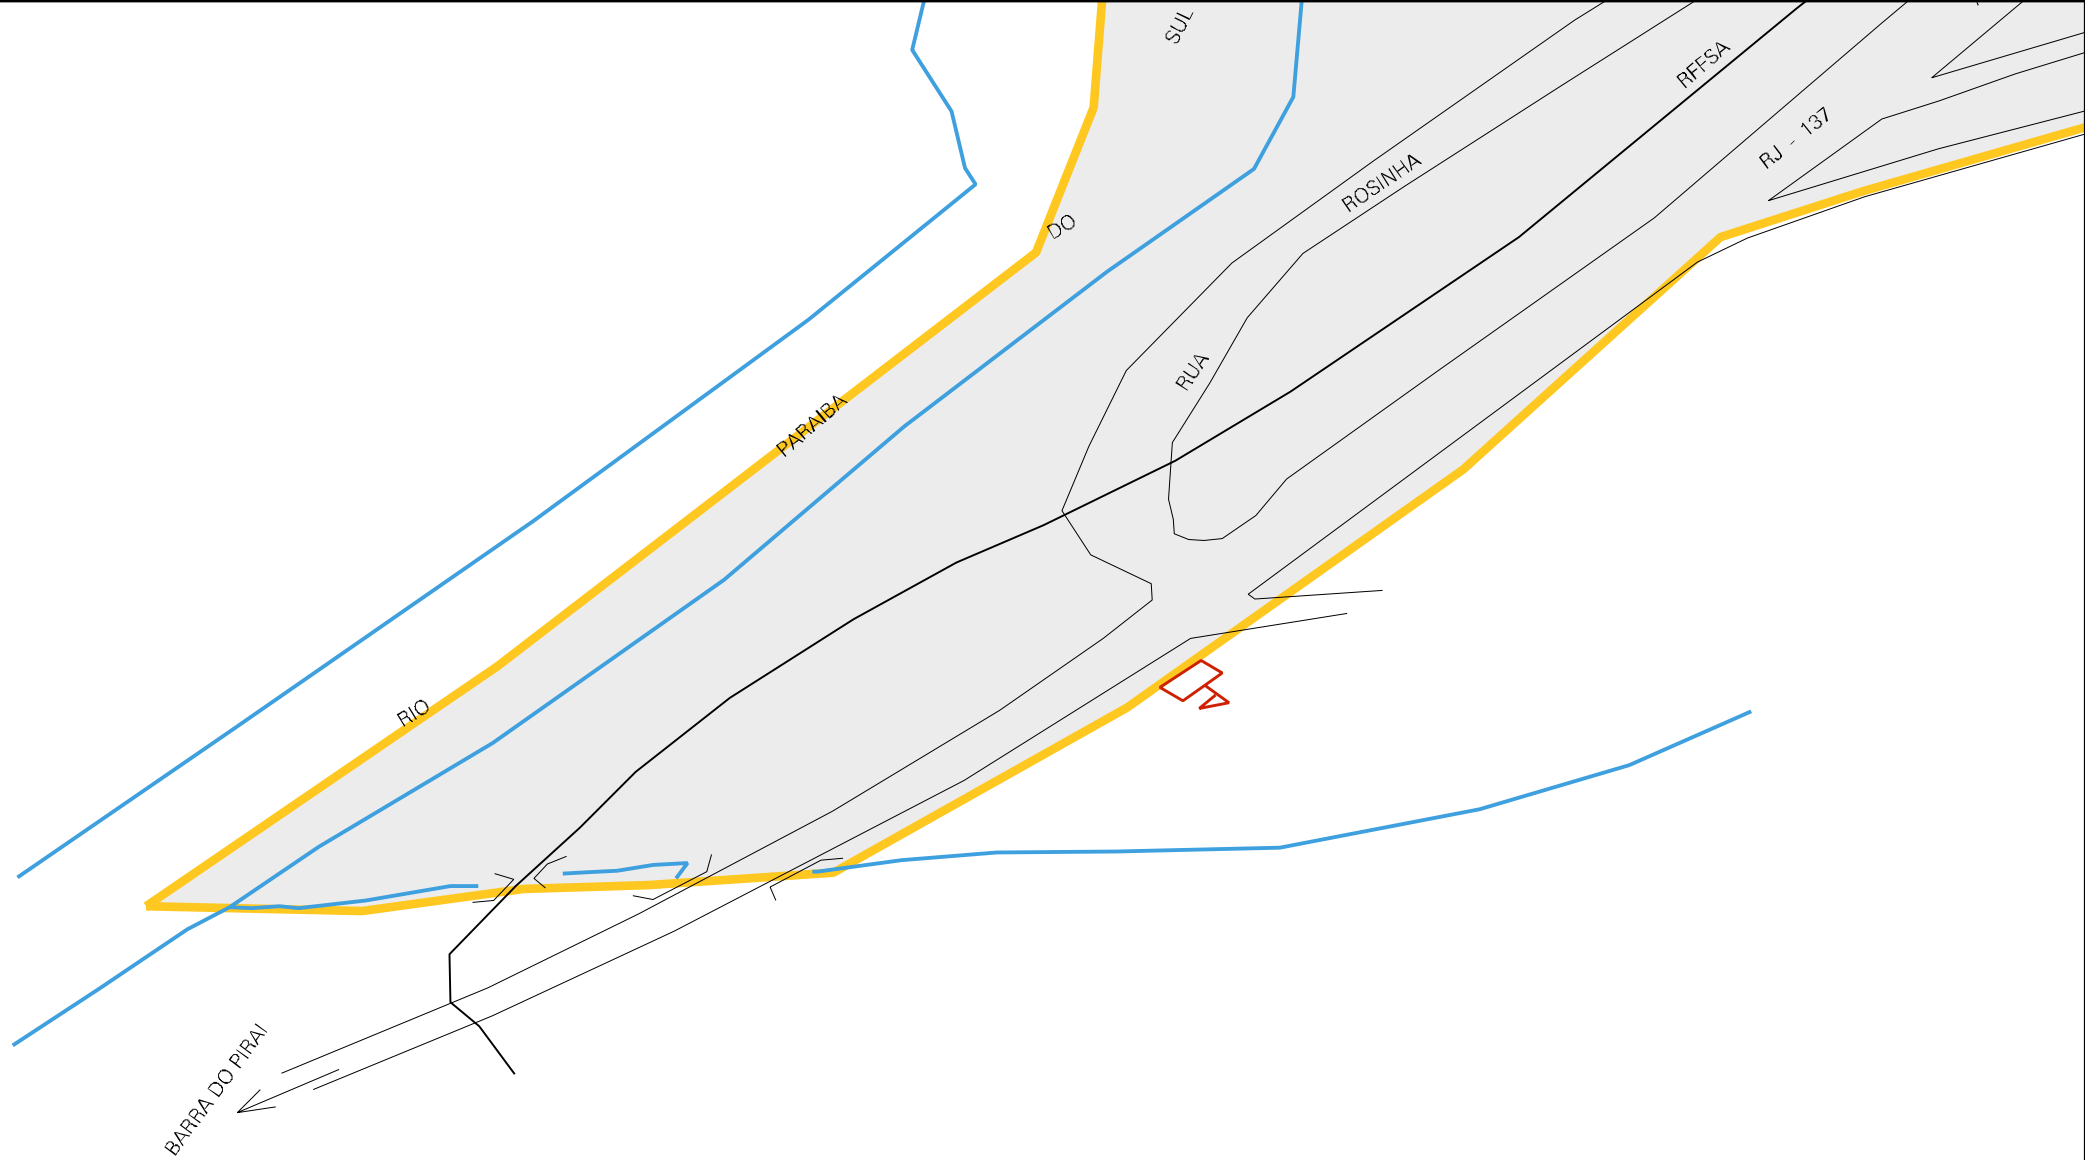

BR - 393

HARAS

BARBOSA

NICOLAU

RUA

RUA DA IGREJA

PREF. CARLOS EUGENIO M

PRACA INDUSTRIAL

→ MENDES

CENSO AGROPECUARIO 2006
CONTAGEM DA POPULAÇÃO 2007

MUNICIPIO: 06206 - VASSOURAS
DISTRITO: 05 - VASSOURAS
SUBDISTRITO: 00
SETOR: 0041

RJ - 137

ESTADO DO RIO DE JANEIRO
MAPA DE SETOR URBANO - MSU
ESCALA: 1 : 7316