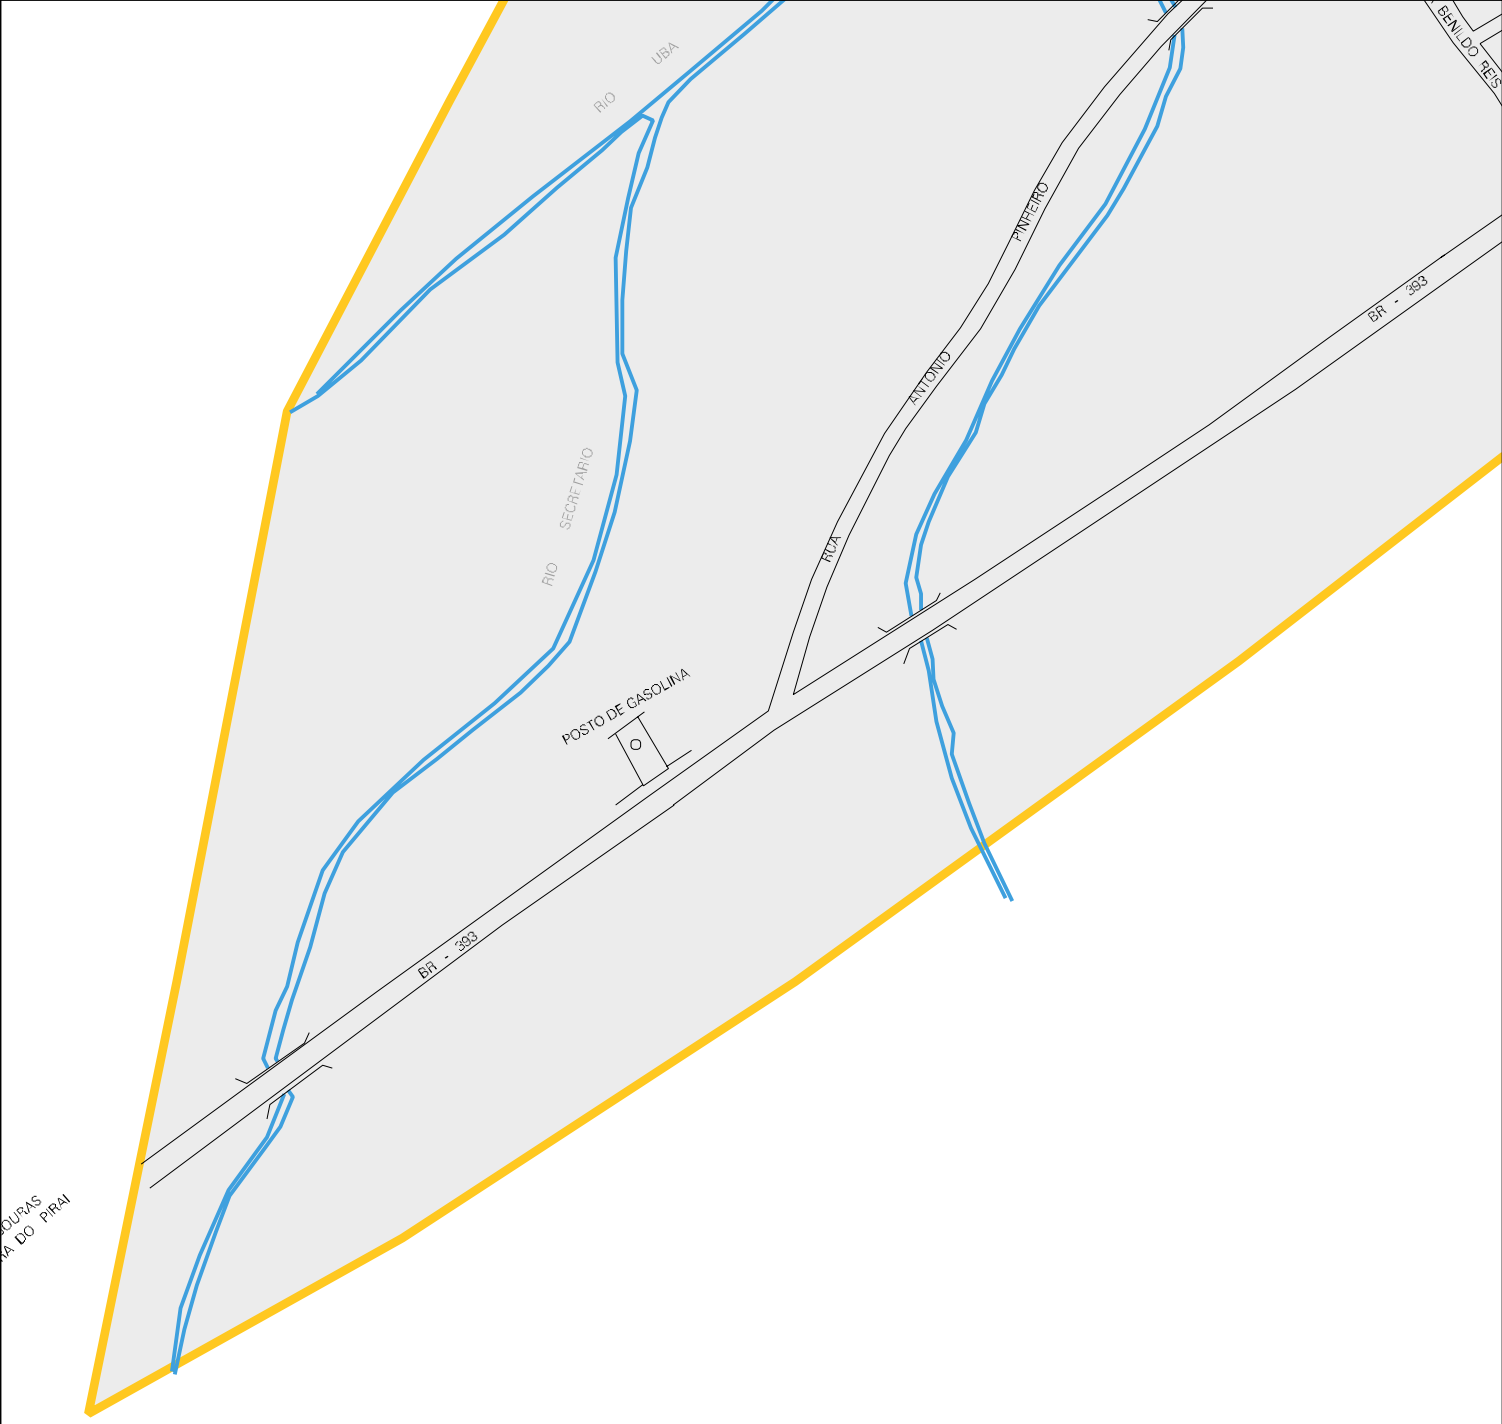

OUROS
A. DO PIRAI

BENILDO REIS

BR - 593

BR - 593

POSTO DE GASOLINA

CENSO AGROPECUARIO 2006
CONTAGEM DA POPULAÇÃO 2007

MUNICIPIO: 06206 - VASSOURAS
DISTRITO: 10 - ANDRADE PINTO
SUBDISTRITO: 00
SETOR: 0001