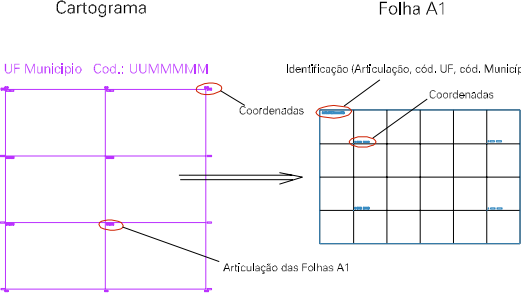

Articulação de Folhas

MAPA URBANO DIGITAL FOLHA A1