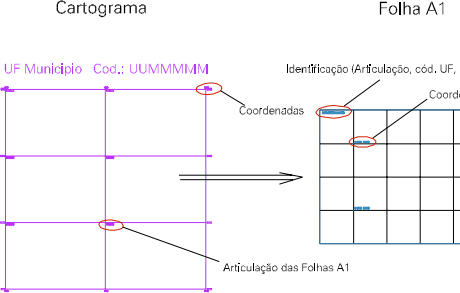

(575, 7447)

(577, 7447)

(575, 7448)

(577, 7448)

ILHA DE ITAQUATIBA

ILHA DA AROEIRA

086

ILHA COMPRIDA

13

ILHA REDONDA

PRAIA

DA

FREGUESIA

ESTADO DO RIO DE JANEIRO
Município: 33.00100
ANGRA DOS REIS
Folha : 01 - 04

Arquivo: 330010010.dgn
Limites(km): (574, 7445) - (578, 7448)

LEGENDA

LIMITES

- Município ou Perímetro Urbano
- Distrito
- Subdistrito, RA, Zona ou similar
- Bairro ou similar
- Sector Censitário

CODIGOS

- 22306.05 Distrito (cod. do município + cod. do distrito)
- 05.06 Subdistrito (cod. do distrito + cod. do subdistrito)
- 003 Bairro (cod. do bairro no município)
- 25 Sector (número do setor no distrito ou subdistrito)

Articulação de Folhas

MAPA URBANO DIGITAL
FOLHA A1