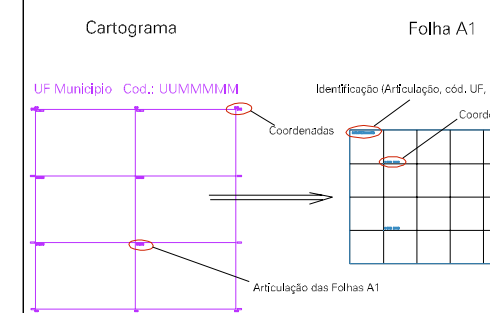

MORRO DO ACAIA

PRAIA DAS ANDORINHAS

COTA

ESTADO DO RIO DE JANEIRO  
Município: 33.00100  
ANGRA DOS REIS  
Folha : 04 - 01

Arquivo: 330010010.dgn  
Limites(km): ( 562, 7436) - ( 566, 7439)

LEGENDA

LIMITES

- Município ou Perímetro Urbano
- Distrito
- Subdistrito, RA, Zona ou similar
- Bairro ou similar
- Sector Censitário

CODIGOS

- 22306.05 Distrito (cod. do município + cod. do distrito)
- 05.06 Subdistrito (cod. do distrito + cod. do subdistrito)
- 003 Bairro (cod. do bairro no município)
- 25 Sector (número do sector no distrito ou subdistrito)

Articulação de Folhas

MAPA URBANO DIGITAL  
FOLHA A1