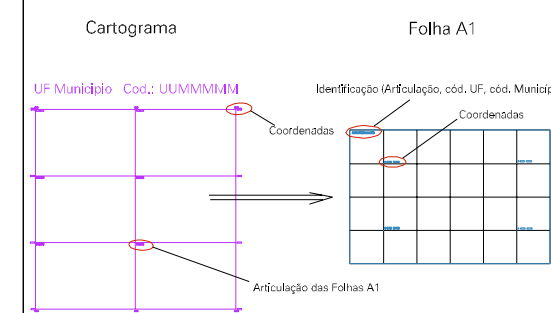

PTA DAS VELHAS

(591, 7430)

(593, 7430)

(591, 7434)

(593, 7434)

ESTADO DO RIO DE JANEIRO
Município: 33.00100
ANGRA DOS REIS
Folha : 05 - 08

Arquivo: 330010010.dgn
Limites(km): (590, 7433) - (594, 7436)

LEGENDA

1. **LIMITES**
2. Município ou Perímetro Urbano
   - Distrito
   - Subdistrito, RA, Zona ou similar
   - Bairro ou similar
   - Setor Censitário
3. **CODIGOS**
- 22306.05 Distrito (cod. do município + cod. do distrito)
  - 05.06 Subdistrito (cod. do distrito + cod. do subdistrito)
  - 003 Bairro (cod. do bairro no município)
  - 25 Setor (número do setor no distrito ou subdistrito)

Articulação de Folhas

MAPA URBANO DIGITAL
FOLHA A1