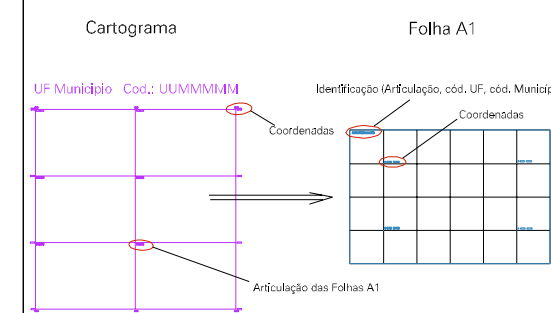

DA
NDE

COSTEIRA

PRAIA DOS MEROS

PONTA DO DRAGO

PONTA DOS MEROS

ESTADO DO RIO DE JANEIRO
Município: 33.00100
ANGRA DOS REIS
Folha : 06 - 02

Arquivo: 330010010.dgn
Limites(km): (- 568, 7430) - (- 570, 7430)

LEGENDA

1. **LIMITES**
2. Município ou Perímetro Urbano
   - Distrito
   - Subdistrito, RA, Zona ou similar
   - Bairro ou similar
   - Sector Censitário
3. **CODIGOS**
4. Distrito (cod. do município + cod. do distrito)
   - Subdistrito (cod. do distrito + cod. do subdistrito)
   - Bairro (cod. do bairro no município)
   - Sector (número do sector no distrito ou subdistrito)

Articulação de Folhas

MAPA URBANO DIGITAL
FOLHA A1