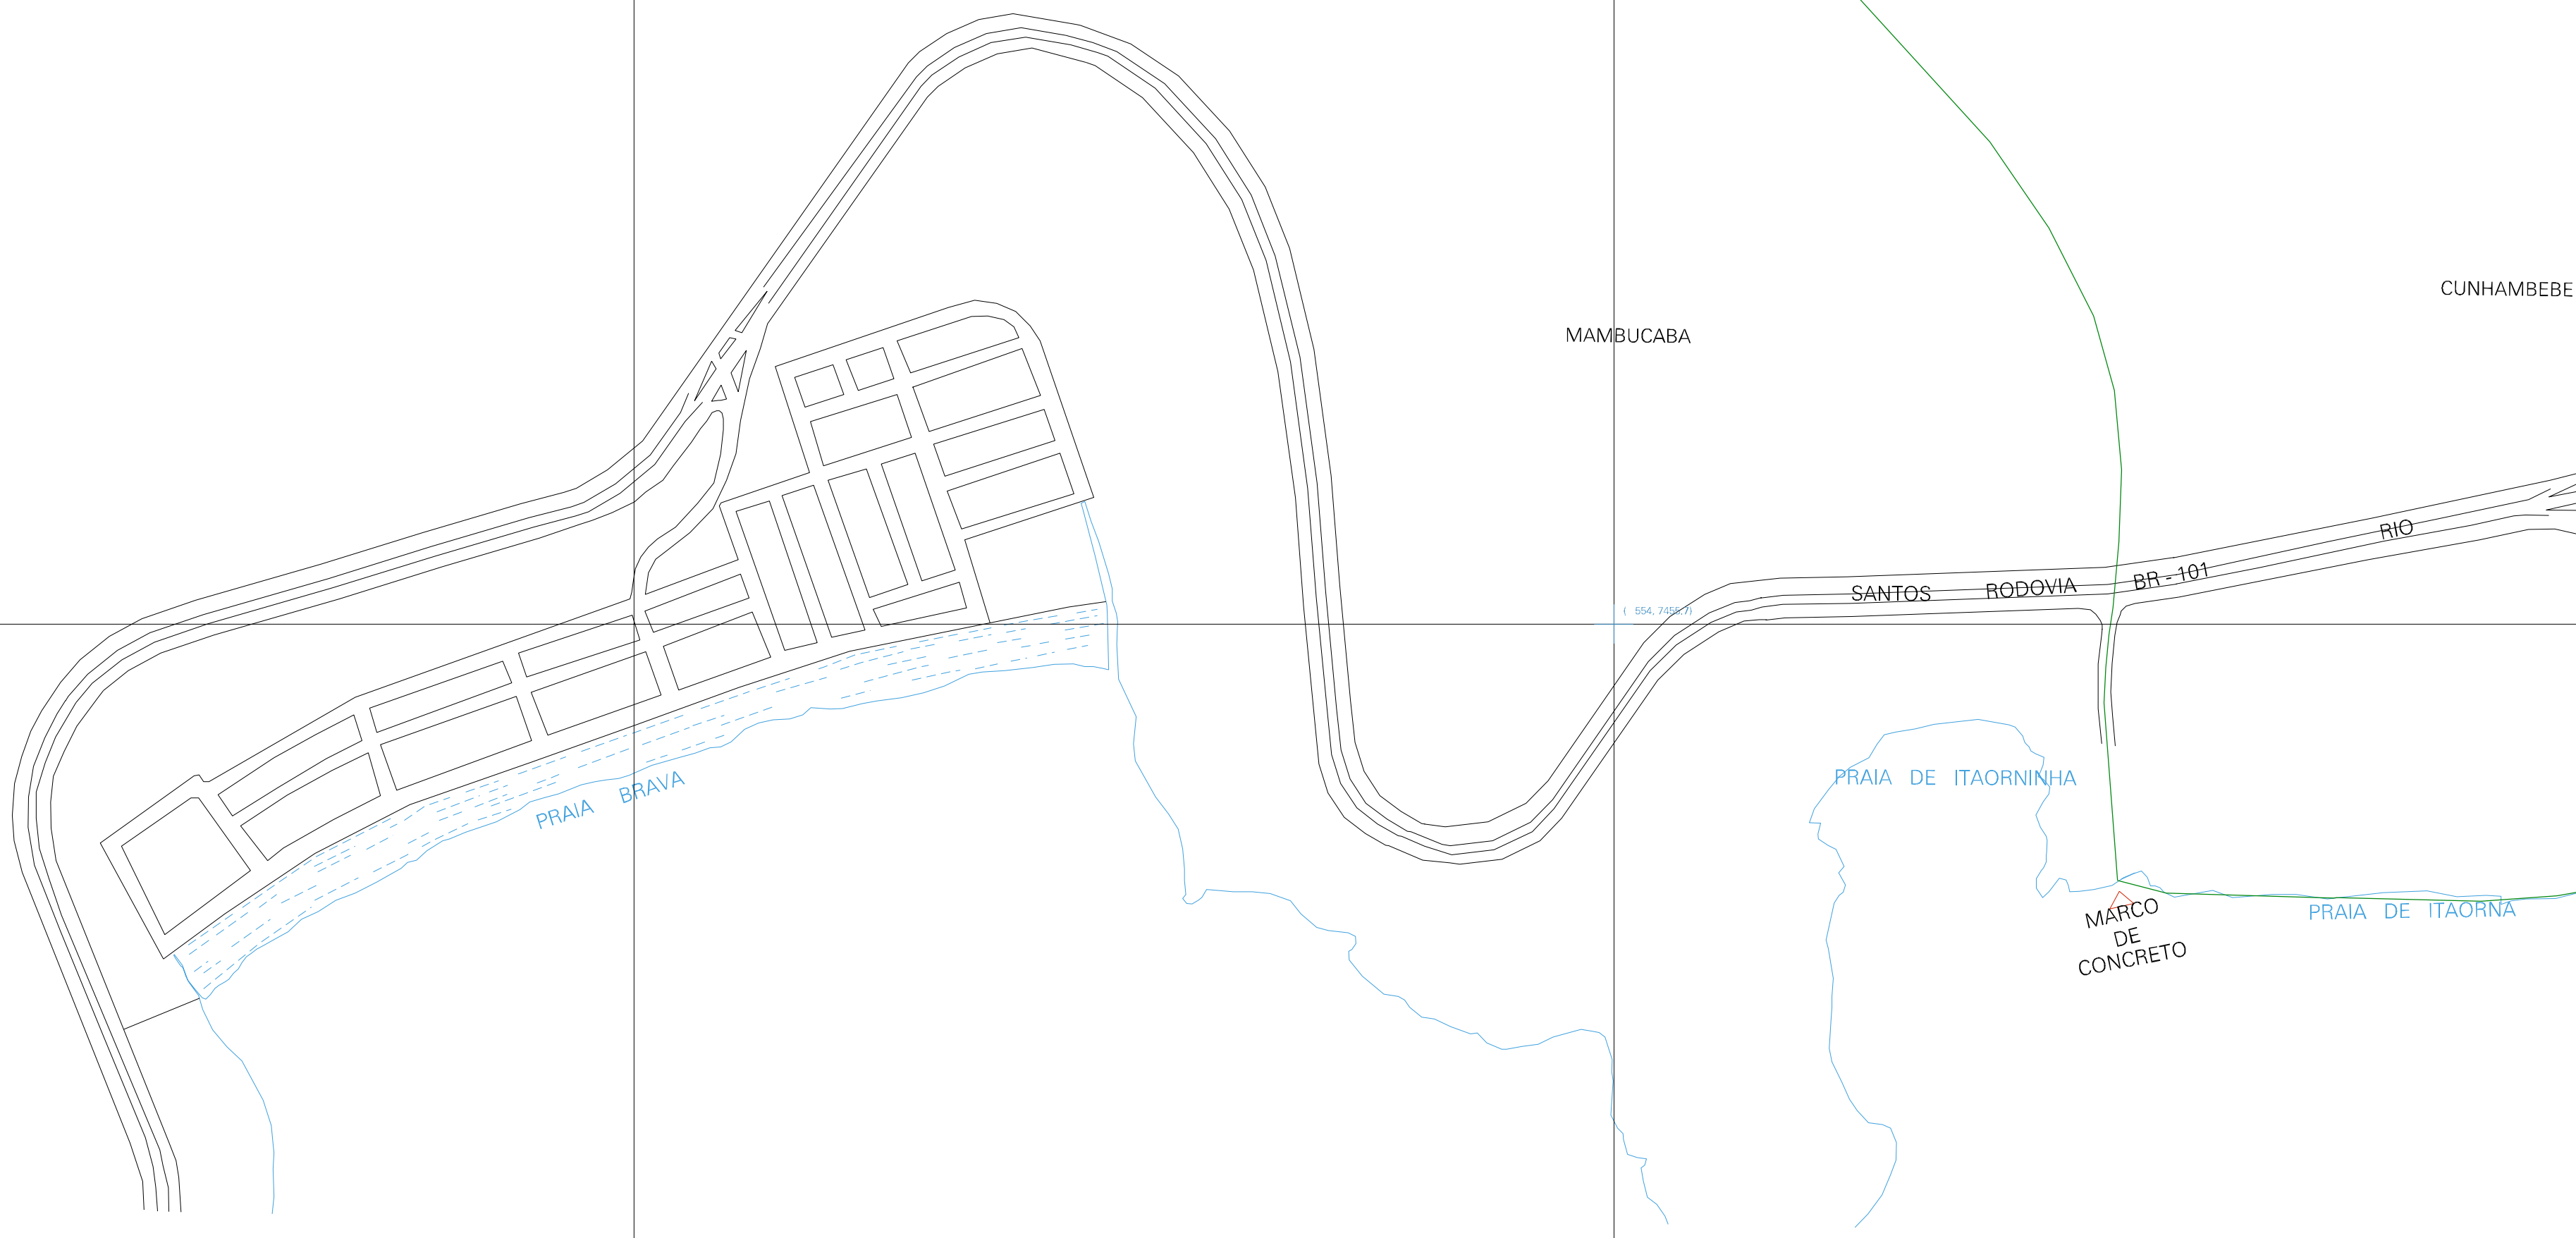

(552,7456,7)

(554,7456,7)

(552,7456,7)

(554,7456,7)

ESTADO DO RIO DE JANEIRO
 Município: 33.00100
 ANGRA DOS REIS
 Folha : 04 - 01

Arquivo: 330010015.dgn
 Limites(km): (551,7454,7) - (555,7457,7)

LEGENDA

LIMITES

- Município ou Perímetro Urbano
- Distrito
- Subdistrito, RA, Zona ou similar
- Bairro ou similar
- Setor Censitário

CODIGOS

- 22306.05 Distrito (cod. do município + cod. do distrito)
- 05.06 Subdistrito (cod. do distrito + cod. do subdistrito)
- 003 Bairro (cod. do bairro no município)
- 25 Setor (número do setor no distrito ou subdistrito)

Articulação de Folhas

MAPA URBANO DIGITAL
 FOLHA A1