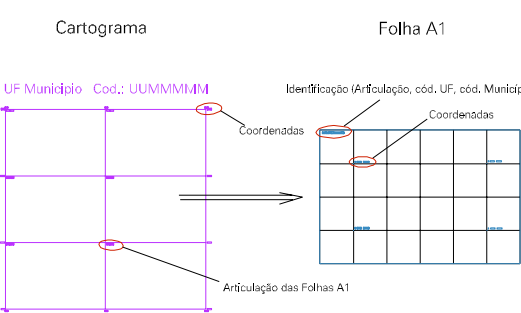

(790,5, 7604)

(800,5, 7604)

(790,5, 7603)

(800,5, 7603)

ESTADO DO RIO DE JANEIRO
 Município: 33.00159
 APERIBÉ
 Folha : 02 - 01

Arquivo: 3300159.dgn
 Limites(kml: (797,5, 7602) - (801,5, 7605)

LEGENDA

- LIMITES**
- Município ou Perímetro Urbano
 - Distrito
 - Subdistrito, RA, Zona ou similar
 - Bairro ou similar
 - - - Setor Censitário
- CODIGOS**
- 22306.05 Distrito (cod. do município + cod. do distrito)
 - 05.06 Subdistrito (cod. do distrito + cod. do subdistrito)
 - 003 Bairro (cod. do bairro no município)
 - 25 Setor (número do setor no distrito ou subdistrito)

Articulação de Folhas

**MAPA URBANO DIGITAL
 FOLHA A1**