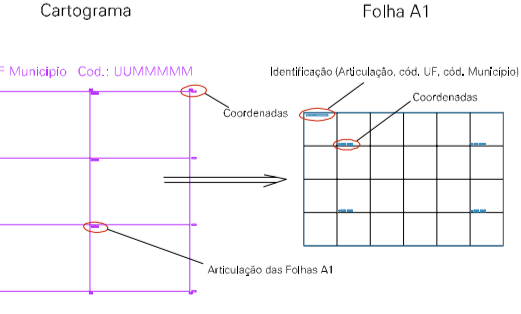

CÓRREGO
SEM DENOMINAÇÃO

SUL

BOCA DA PONTE

ESTADO DO RIO DE JANEIRO
Município: 33.00159
APERIBÉ
Folha : 01 - 01

Arquivo: 3300159aui1.dgn
Limites(km): (800.6, 7602) - (801.6, 7603)

LEGENDA

- LIMITES**
- Município ou Perímetro Urbano
 - Distrito
 - Subdistrito, RA, Zona ou similar
 - Bairro ou similar
 - Sector Censitário
- CODIGOS**
- Distrito (cod. do município + cod. do distrito)
 - Subdistrito (cod. do distrito + cod. do subdistrito)
 - Bairro (cod. do bairro no município)
 - Sector (número do sector no distrito ou subdistrito)

Articulação de Folhas

MAPA URBANO DIGITAL
FOLHA A1