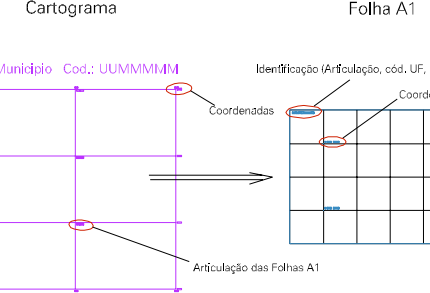

(766, 7500)

(767, 7500)

(766, 7502)

(767, 7502)

ESTADO DO RIO DE JANEIRO
 Município: 33.00209
 ARARUAMA
 Folha : 01 - 02

Arquivo: 3300209.dgn
 Limites(km): (764, 7501) - (768, 7504)

LEGENDA

- LIMITES**
-  Município ou Perímetro Urbano
 -  Distrito
 -  Subdistrito, RA, Zona ou similar
 -  Bairro ou similar
 -  Setor Censitário
- CODIGOS**
-  22306.05 Distrito (cod. do município + cod. do distrito)
 -  05.06 Subdistrito (cod. do distrito + cod. do subdistrito)
 -  003 Bairro (cod. do bairro no município)
 -  25 Setor (número do setor no distrito ou subdistrito)

Articulação de Folhas

**MAPA URBANO DIGITAL
 FOLHA A1**