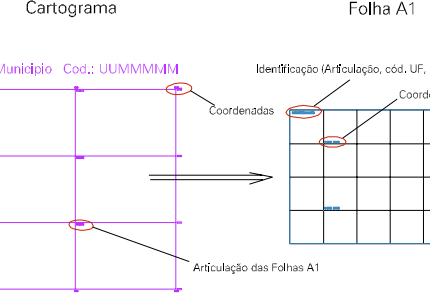

( 769, 7502)

( 771, 7502)

( 769, 7502)

( 771, 7502)

ESTADO DO RIO DE JANEIRO  
 Município: 33.00209  
 ARARUAMA  
 Folha : 01 - 03

Arquivo: 3300209.dgn  
 Limites(km): ( 768, 7501)-( 772, 7504)

LEGENDA

- LIMITES**
-  Município ou Perímetro Urbano
  -  Distrito
  -  Subdistrito, RA, Zona ou similar
  -  Bairro ou similar
  -  Setor Censitário
- CODIGOS**
-  22306.05 Distrito (cod. do município + cod. do distrito)
  -  05.06 Subdistrito (cod. do distrito + cod. do subdistrito)
  -  003 Bairro (cod. do bairro no município)
  -  25 Setor (número do setor no distrito ou subdistrito)

Articulação de Folhas

MAPA URBANO DIGITAL FOLHA A1