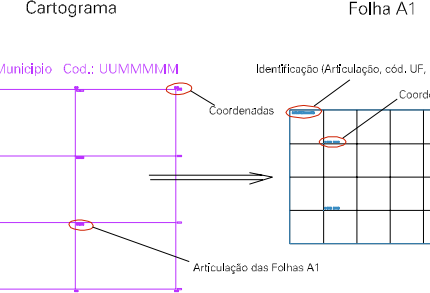

(777, 7500)

(778, 7500)

(777, 7500)

(778, 7500)

ESTADO DO RIO DE JANEIRO
Município: 33.00209
ARARUAMA
Folha : 01 - 05

Arquivo: 3300209.dgn
Limites(km): (776, 7501)-(780, 7504)

LEGENDA

1. **LIMITES**
2. Município ou Perímetro Urbano
   - Distrito
   - Subdistrito, RA, Zona ou similar
   - Bairro ou similar
   - Setor Censitário

CODIGOS

- 22306.05 Distrito (cod. do município + cod. do distrito)
- 05.06 Subdistrito (cod. do distrito + cod. do subdistrito)
- 003 Bairro (cod. do bairro no município)
- 25 Setor (número do setor no distrito ou subdistrito)

Articulação de Folhas

**MAPA URBANO DIGITAL
FOLHA A1**