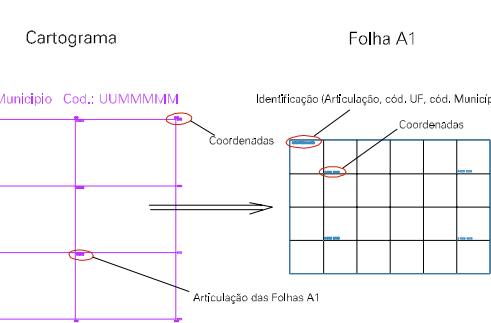

(781, 7500)

(783, 7500)

(781, 7502)

(783, 7502)

ESTADO DO RIO DE JANEIRO
 Município: 33.00209
 ARARUAMA
 Folha : 01 - 06

Arquivo: 3300209.dgn
 Limites(km): (780, 7501)-(784, 7504)

LEGENDA

- LIMITES
-  Município ou Perímetro Urbano
 -  Distrito
 -  Subdistrito, RA, Zona ou similar
 -  Bairro ou similar
 -  Setor Censitário

CODIGOS

-  22306.05 Distrito (cod. do município + cod. do distrito)
-  05.06 Subdistrito (cod. do distrito + cod. do subdistrito)
-  003 Bairro (cod. do bairro no município)
-  25 Setor (número do setor no distrito ou subdistrito)

Articulação de Folhas

MAPA URBANO DIGITAL
 FOLHA A1