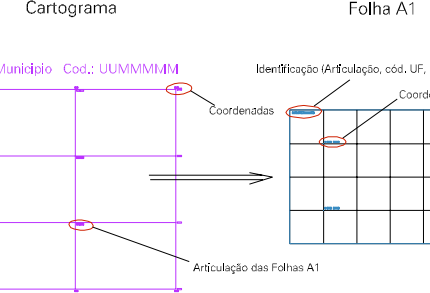

(785, 7500)

(787, 7500)

(785, 7502)

(787, 7502)

ESTADO DO RIO DE JANEIRO
Município: 33.00209
ARARUAMA
Folha : 01 - 07

Arquivo: 3300209.dgn
Limites(km): (784, 7501)-(788, 7504)

LEGENDA

LIMITES

- Município ou Perímetro Urbano
- Distrito
- Subdistrito, RA, Zona ou similar
- Bairro ou similar
- Setor Censitário

CODIGOS

- 22306.05 Distrito (cod. do município + cod. do distrito)
- 05.06 Subdistrito (cod. do distrito + cod. do subdistrito)
- 003 Bairro (cod. do bairro no município)
- 25 Setor (número do setor no distrito ou subdistrito)

Articulação de Folhas

MAPA URBANO DIGITAL FOLHA A1