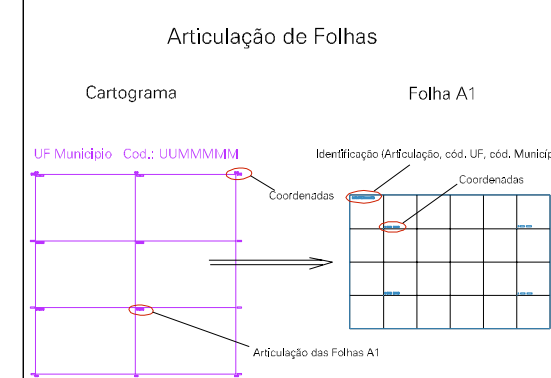

CASIMIRO DE ABREU

ESTADO DO RIO DE JANEIRO
 Município: 33.00209
 ARARUAMA
 Folha : 01 - 08

Arquivo: 3300209.dgn
 Limites(km): (788, 7501) - (792, 7504)

LEGENDA

- LIMITES**
- Município ou Perímetro Urbano
 - Distrito
 - Subdistrito, RA, Zona ou similar
 - Bairro ou similar
 - Sector Censitário
- CODIGOS**
- 22306.05 Distrito (cod. do município + cod. do distrito)
 - 05.06 Subdistrito (cod. do distrito + cod. do subdistrito)
 - 003 Bairro (cod. do bairro no município)
 - 25 Sector (número do setor no distrito ou subdistrito)

MAPA URBANO DIGITAL
 FOLHA A1