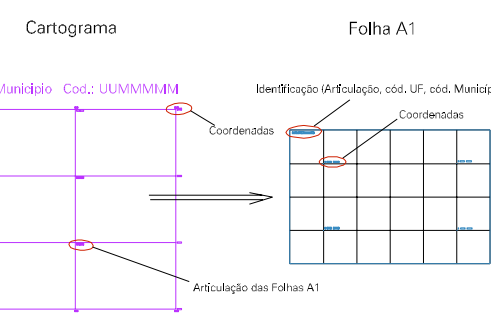

(793, 7500)

(796, 7500)

(793, 7500)

(796, 7500)

ESTADO DO RIO DE JANEIRO
Município: 33.00209
ARARUAMA
Folha : 01 - 09

Arquivo: 3300209.dgn
Limites(km): (792, 7501) - (796, 7504)

LEGENDA

LIMITES

- Município ou Perímetro Urbano
- Distrito
- Subdistrito, RA, Zona ou similar
- Bairro ou similar
- Setor Censitário

CODIGOS

- 22306.05 Distrito (cod. do município + cod. do distrito)
- 05.06 Subdistrito (cod. do distrito + cod. do subdistrito)
- 003 Bairro (cod. do bairro no município)
- 25 Setor (número do setor no distrito ou subdistrito)

Articulação de Folhas

MAPA URBANO DIGITAL
FOLHA A1