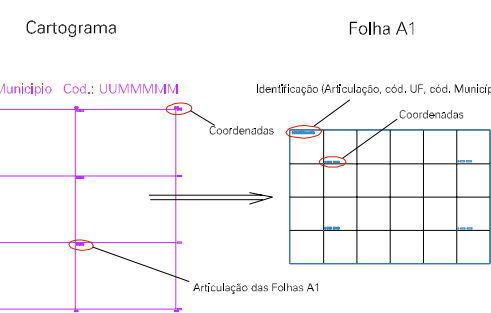

(761, 7500)

(763, 7500)

(761, 7499)

(763, 7499)

ESTADO DO RIO DE JANEIRO
Município: 33.00209
ARARUAMA
Folha : 02 - 01

Arquivo: 3300209.dgn
Limites(km): (760, 7498) - (764, 7501)

LEGENDA

1. LIMITES
2. Município ou Perímetro Urbano
   - Distrito
   - Subdistrito, RA, Zona ou similar
   - Bairro ou similar
   - Setor Censitário

CODIGOS

- 22306.05 Distrito (cod. do município + cod. do distrito)
- 05.06 Subdistrito (cod. do distrito + cod. do subdistrito)
- 003 Bairro (cod. do bairro no município)
- 25 Setor (número do setor no distrito ou subdistrito)

Articulação de Folhas

MAPA URBANO DIGITAL
FOLHA A1