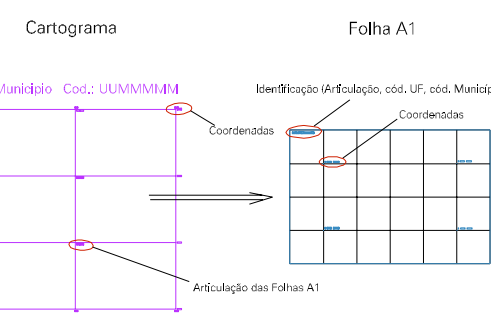

(765, 7500)

(767, 7500)

(765, 7499)

(767, 7499)

ESTADO DO RIO DE JANEIRO
Município: 33.00209
ARARUAMA
Folha : 02 - 02

Arquivo: 3300209.dgn
Limites(km): (764, 7498) - (768, 7501)

LEGENDA

1. LIMITES
2. Município ou Perímetro Urbano
   - Distrito
   - Subdistrito, RA, Zona ou similar
   - Bairro ou similar
   - Setor Censitário

CODIGOS

- 22306.05 Distrito (cod. do município + cod. do distrito)
- 05.06 Subdistrito (cod. do distrito + cod. do subdistrito)
- 003 Bairro (cod. do bairro no município)
- 25 Setor (número do setor no distrito ou subdistrito)

Articulação de Folhas

MAPA URBANO DIGITAL
FOLHA A1