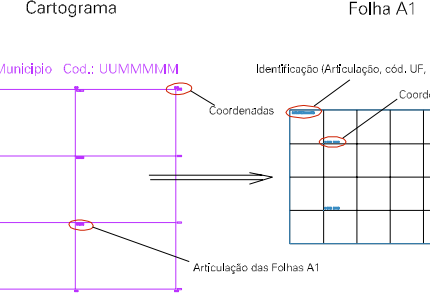

(700, 7500)

(771, 7500)

(700, 7499)

(771, 7499)

ESTADO DO RIO DE JANEIRO
 Município: 33.00209
 ARARUAMA
 Folha : 02 - 03

Arquivo: 3300209.dgn
 Limites(km): (768, 7498) - (772, 7501)

LEGENDA

- LIMITES**
-  Município ou Perímetro Urbano
 -  Distrito
 -  Subdistrito, RA, Zona ou similar
 -  Bairro ou similar
 -  Setor Censitário
- CODIGOS**
-  22306.05 Distrito (cod. do município + cod. do distrito)
 -  05.06 Subdistrito (cod. do distrito + cod. do subdistrito)
 -  003 Bairro (cod. do bairro no município)
 -  25 Setor (número do setor no distrito ou subdistrito)

Articulação de Folhas

MAPA URBANO DIGITAL
 FOLHA A1