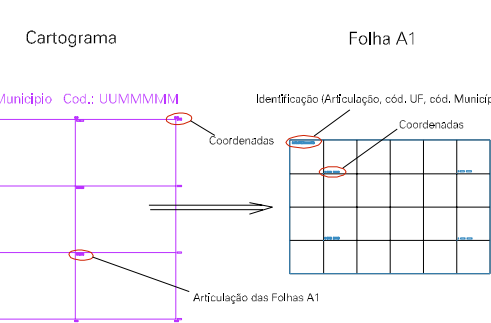

( 773, 7500)

( 776, 7500)

( 773, 7499)

( 776, 7499)

ESTADO DO RIO DE JANEIRO  
 Município: 33.00209  
 ARARUAMA  
 Folha : 02 - 04

Arquivo: 3300209.dgn  
 Limites(km): ( 772, 7498) - ( 776, 7501)

LEGENDA

- LIMITES
-  Município ou Perímetro Urbano
  -  Distrito
  -  Subdistrito, RA, Zona ou similar
  -  Bairro ou similar
  -  Setor Censitário

CODIGOS

-  22306.05 Distrito (cod. do município + cod. do distrito)
-  05.06 Subdistrito (cod. do distrito + cod. do subdistrito)
-  003 Bairro (cod. do bairro no município)
-  25 Setor (número do setor no distrito ou subdistrito)

Articulação de Folhas

MAPA URBANO DIGITAL  
 FOLHA A1