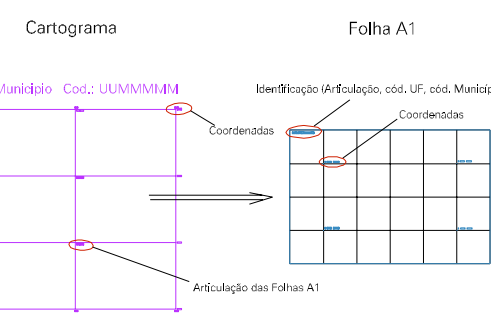

CABO FRIO

(783, 7500)

(783, 7499)

(786, 7500)

(786, 7499)

ESTADO DO RIO DE JANEIRO
Município: 33.00209
ARARUAMA
Folha : 02 - 09

Arquivo: 3300209.dgn
Limites(km): (792, 7498) - (796, 7501)

LEGENDA

1. LIMITES
2. Município ou Perímetro Urbano
   - Distrito
   - Subdistrito, RA, Zona ou similar
   - Bairro ou similar
   - Sector Censitário

CODIGOS

- 22306.05 Distrito (cod. do município + cod. do distrito)
- 05.06 Subdistrito (cod. do distrito + cod. do subdistrito)
- 003 Bairro (cod. do bairro no município)
- 25 Sector (número do setor no distrito ou subdistrito)

Articulação de Folhas

MAPA URBANO DIGITAL
FOLHA A1