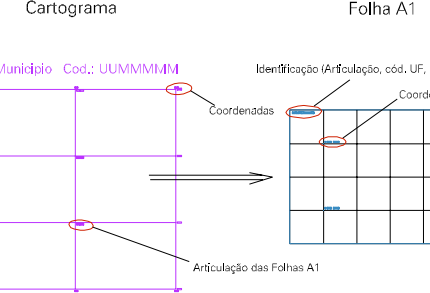

(761, 7497)

(763, 7497)

(761, 7496)

(763, 7496)

ESTADO DO RIO DE JANEIRO
Município: 33.00209
ARARUAMA
Folha : 03 - 01

Arquivo: 3300209.dgn
Limites(km): (760, 7496) - (764, 7496)

LEGENDA

1. **LIMITES**
2. Município ou Perímetro Urbano
   - Distrito
   - Subdistrito, RA, Zona ou similar
   - Bairro ou similar
   - Setor Censitário

CODIGOS

- 22306.05 Distrito (cod. do município + cod. do distrito)
- 05.06 Subdistrito (cod. do distrito + cod. do subdistrito)
- 003 Bairro (cod. do bairro no município)
- 25 Setor (número do setor no distrito ou subdistrito)

Articulação de Folhas

**MAPA URBANO DIGITAL
FOLHA A1**