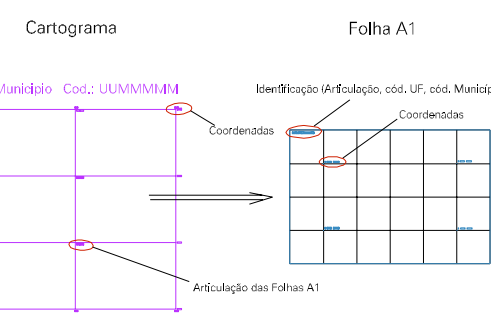

(765, 7497)

(767, 7497)

(765, 7498)

(767, 7498)

ESTADO DO RIO DE JANEIRO
Município: 33.00209
ARARUAMA
Folha : 03 - 02

Arquivo: 3300209.dgn
Limites(km): (764, 7496) - (768, 7498)

LEGENDA

1. LIMITES
2. Município ou Perímetro Urbano
   - Distrito
   - Subdistrito, RA, Zona ou similar
   - Bairro ou similar
   - Setor Censitário

CODIGOS

- 22306.05 Distrito (cod. do município + cod. do distrito)
- 05.06 Subdistrito (cod. do distrito + cod. do subdistrito)
- 003 Bairro (cod. do bairro no município)
- 25 Setor (número do setor no distrito ou subdistrito)

Articulação de Folhas

MAPA URBANO DIGITAL
FOLHA A1