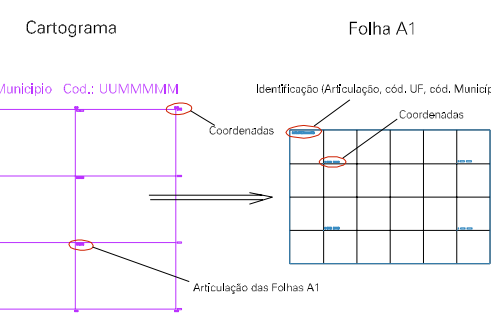

(700, 7497)

(771, 7497)

(700, 7498)

(771, 7498)

ESTADO DO RIO DE JANEIRO
Município: 33.00209
ARARUAMA
Folha : 03 - 03

Arquivo: 3300209.dgn
Limites(km): (768, 7496) - (772, 7498)

LEGENDA

1. LIMITES
2. Município ou Perímetro Urbano
   - Distrito
   - Subdistrito, RA, Zona ou similar
   - Bairro ou similar
   - Setor Censitário

CODIGOS

- 22306.05 Distrito (cod. do município + cod. do distrito)
- 05.06 Subdistrito (cod. do distrito + cod. do subdistrito)
- 003 Bairro (cod. do bairro no município)
- 25 Setor (número do setor no distrito ou subdistrito)

Articulação de Folhas

MAPA URBANO DIGITAL
FOLHA A1