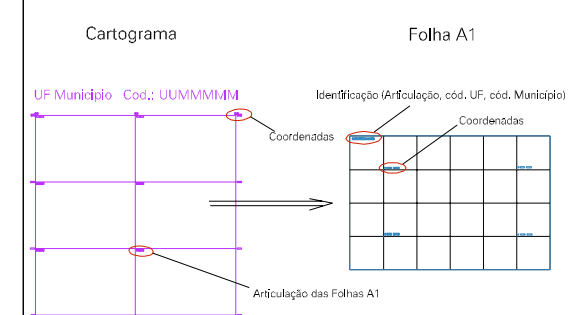

JUTURNAIBA

ESTADO DO RIO DE JANEIRO

Município: 33.00209
ARARUAMA

Folha : 03 - 06

Arquivo: 3300209.dgn
Limites(km): (780, 7496) - (784, 7496)

LEGENDA

LIMITES

- Município ou Perímetro Urbano
- Distrito
- Subdistrito, RA, Zona ou similar
- Bairro ou similar
- Sector Censitário

CODIGOS

- 22306.05 Distrito (cod. do município + cod. do distrito)
- 05.06 Subdistrito (cod. do distrito + cod. do subdistrito)
- 003 Bairro (cod. do bairro no município)
- 25 Sector (número do setor no distrito ou subdistrito)

Articulação de Folhas

MAPA URBANO DIGITAL
FOLHA A1